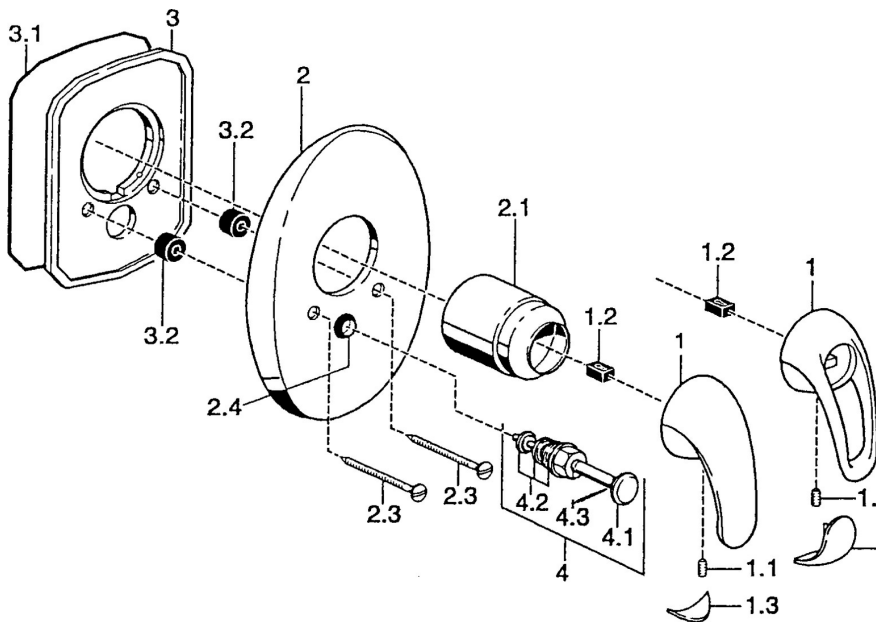

EAN: 4015474003651
static.hansa.com/5584910092

- Bad en douche
- Wandmontage voor inbouwunit
- Afbouwset

Technische gegevens

Technische eigenschappen

Warmwatertoevoer **max. +80°C**
 Werkdruk **0.5-10 bar**

Reserveonderdelen

SP55849100

	Naam	Code
1	Hendel Chroom Stopgezet	599055881
1.1	Schroef, M5x8, SW2.5	59904755
1.2	Joint klassiek uitloop	59904778
1.3	Sierdop Stopgezet	59911785
1.4	Sierdop Stopgezet	59911786
2	Afdekplaat Chroom Stopgezet	59911911
2.1	Kap Chroom	59904820
2.3	Schroef, M5x65 Chroom	59904847
2.3	Schroef, M5x65 Goud Stopgezet	59904849
2.4	Kapmet begrenzer keuken	59904846
3	Fixing plate Stopgezet	59911915
4	Omsteller Goud Stopgezet	59906392
4.1	Omsteller Chroom	59911156
4.2	Dichting	59904791
4.3	O-ring, d 4x1	59902331