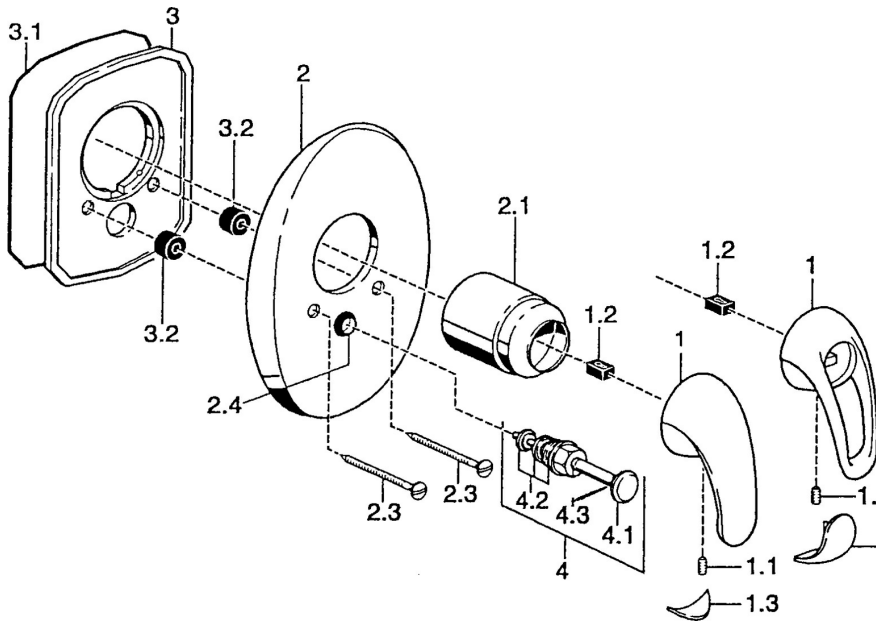

- Wanne & Dusche
- Fertigmontageset
- Wandmontage für Unterputz-Einbaukörper

Technische Daten

Technische Eigenschaften

Warmwasserversorgung	max. +80°C
Arbeitsdruck	0.5-10 bar

Ersatzteile

SP55849100

	Name	Art.-Nr.
1	Hebel Ausgelaufen	599055881
1.1	Schraube, M5x8, SW2.5	59904755
1.2	Kunststoffadapter	59904778
1.3	Dekorkappe Ausgelaufen	59911785
1.4	Dekorkappe Ausgelaufen	59911786
2	Deckplatte Ausgelaufen	59911911
2.1	Abdeckkappe	59904820
2.3	Schraube, M5x65	59904847
2.3	Schraube, M5x65 Gold Ausgelaufen	59904849
2.4	Führungsstück	59904846
3	Befestigungsplatte Ausgelaufen	59911915
4	Umsteller, automatisch Gold Ausgelaufen	59906392
4.2	Umsteller, automatisch	59911156
4.2	DichtungsKit	59904791
4.3	O-Ring, d 4x1	59902331