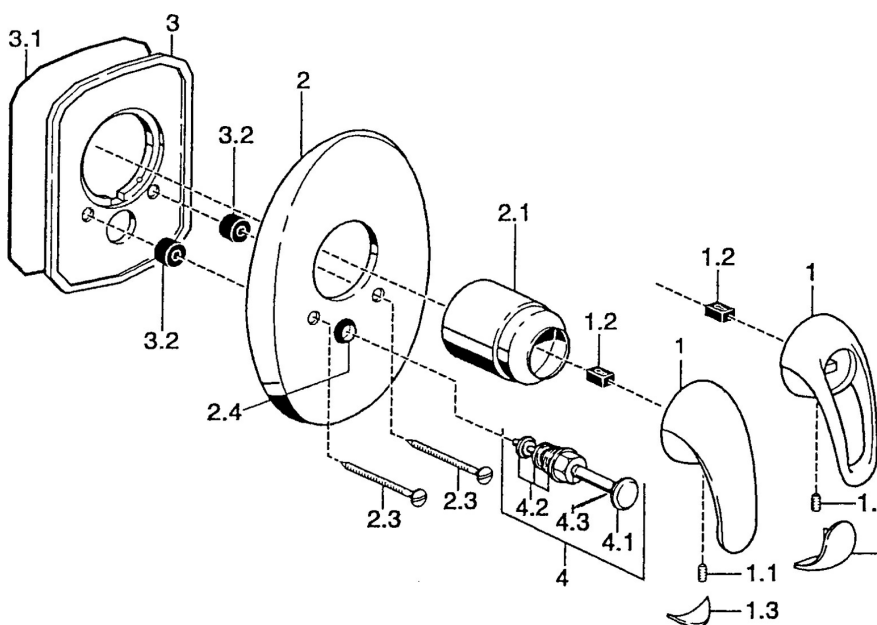

EAN: 4015474003651  
[static.hansa.com/5584910092](http://static.hansa.com/5584910092)

- Sprcha & vana
- Podomítková instalace
- Sada pro konečnou montáž

### Technické vlastnosti

Zdroj teplé vody **max. +80°C**  
 Pracovní tlak **0.5-10 bar**

### SP55849100

|     | Název                       | Kód       |
|-----|-----------------------------|-----------|
| 1   | Páka Ukončeno               | 599055881 |
| 1.1 | Šroub, M5x8, SW2.5          | 59904755  |
| 1.2 | Kluzné pouzdro (osazené)    | 59904778  |
| 1.3 | Záslepka Ukončeno           | 59911785  |
| 1.4 | Záslepka Ukončeno           | 59911786  |
| 2   | Krycí díl Ukončeno          | 59911911  |
| 2.1 | Krytka                      | 59904820  |
| 2.3 | Šroub, M5x65                | 59904847  |
| 2.3 | Šroub, M5x65 Zlatá Ukončeno | 59904849  |
| 2.4 | Krytka Eko dřez             | 59904846  |
| 3   | Upevňovací deska Ukončeno   | 59911915  |
| 4   | Přepínač Zlatá Ukončeno     | 59906392  |
| 4.1 | Přepínač                    | 59911156  |
| 4.2 | Těsnící sada                | 59904791  |
| 4.3 | O-kroužek, d 4x1            | 59902331  |