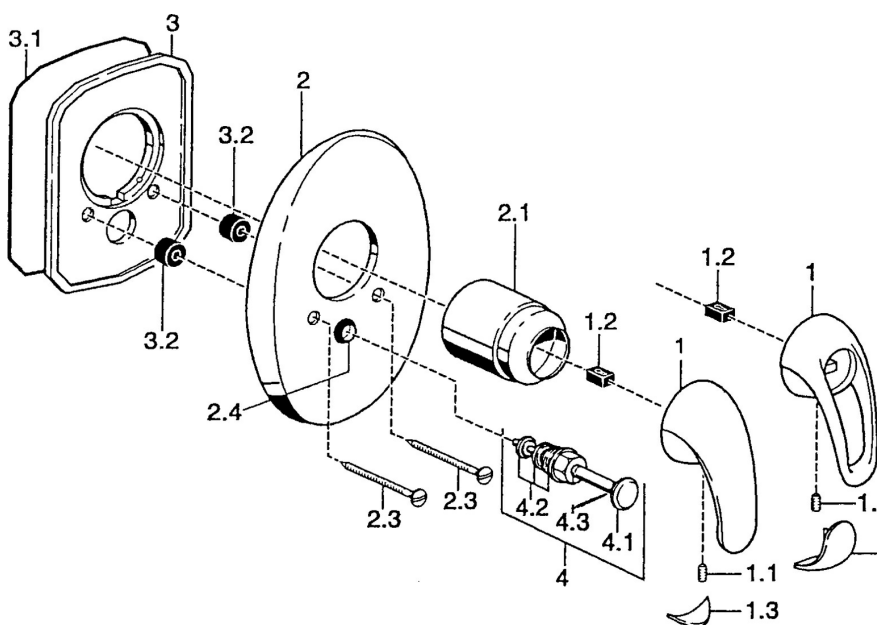

EAN: 4015474003620  
[static.hansa.com/5584910090](http://static.hansa.com/5584910090)

- Sprcha a vaňa
- Sada pre konečnú montáž
- Podomietková inštalácia
- Chróm/Zlatá

### Technické vlastnosti

Dodávka teplej vody **max. +80°C**  
 Pracovný tlak **0.5-10 bar**

### SP55849100

| Název                             | Kód       |
|-----------------------------------|-----------|
| 1 Ovládací rukoväť Ukončené       | 599055881 |
| 1.1 Skrutka, M5x8, SW2.5          | 59904755  |
| 1.2 Klzné puzdro                  | 59904778  |
| 1.3 Záslepka Ukončené             | 59911785  |
| 1.4 Záslepka Ukončené             | 59911786  |
| 2 Krycí diel Ukončené             | 59911911  |
| 2.1 Krytka                        | 59904820  |
| 2.3 Skrutka, M5x65                | 59904847  |
| 2.3 Skrutka, M5x65 Zlatá Ukončené | 59904849  |
| 2.4 Krytka Eko drez-kapna         | 59904846  |
| 3 Ukončené                        | 59911915  |
| 4 Prepínač Zlatá Ukončené         | 59906392  |
| 4 Prepínač                        | 59911156  |
| 4.2 Tesnenie sada                 | 59904791  |
| 4.3 O-kružok, d 4x1               | 59902331  |