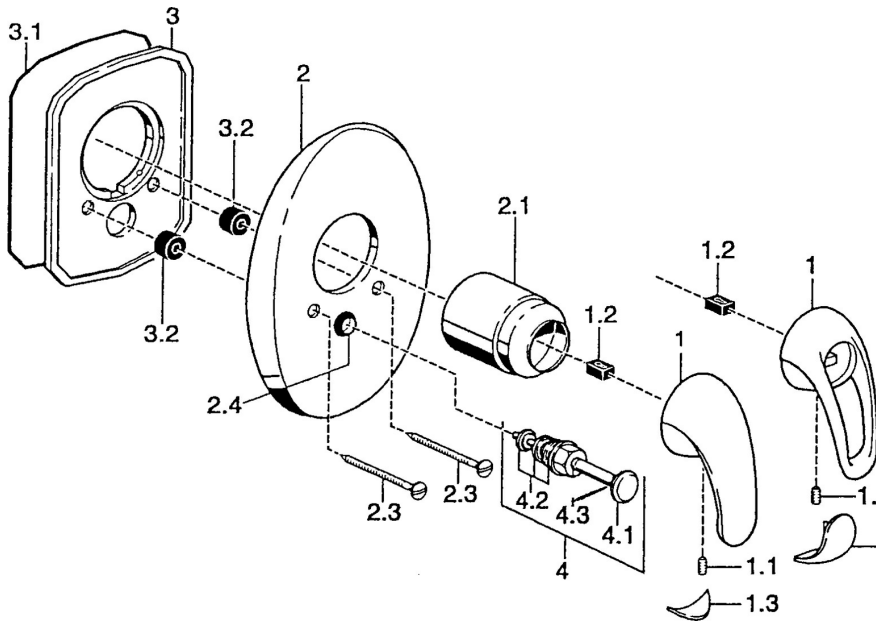

## Technische gegevens

### Technische eigenschappen

Warmwatertoevoer	<b>max. +80°C</b>
Werkdruk	<b>0.5-10 bar</b>

### SP55849100

	Naam	Code
1	Hendel Chroom Stopgezet	599055881
1.1	Schroef, M5x8, SW2.5	59904755
1.2	Joint klassiek uitloop	59904778
1.3	Sierdop Stopgezet	59911785
1.4	Sierdop Stopgezet	59911786
2	Afdekplaat Chroom Stopgezet	59911911
2.1	Kap Chroom	59904820
2.3	Schroef, M5x65 Chroom	59904847
2.3	Schroef, M5x65 Goud Stopgezet	59904849
2.4	Kapmet begrenzer keuken	59904846
3	Fixing plate Stopgezet	59911915
4	Omsteller Goud Stopgezet	59906392
4.2	Dichting	59904791
4.3	O-ring, d 4x1	59902331