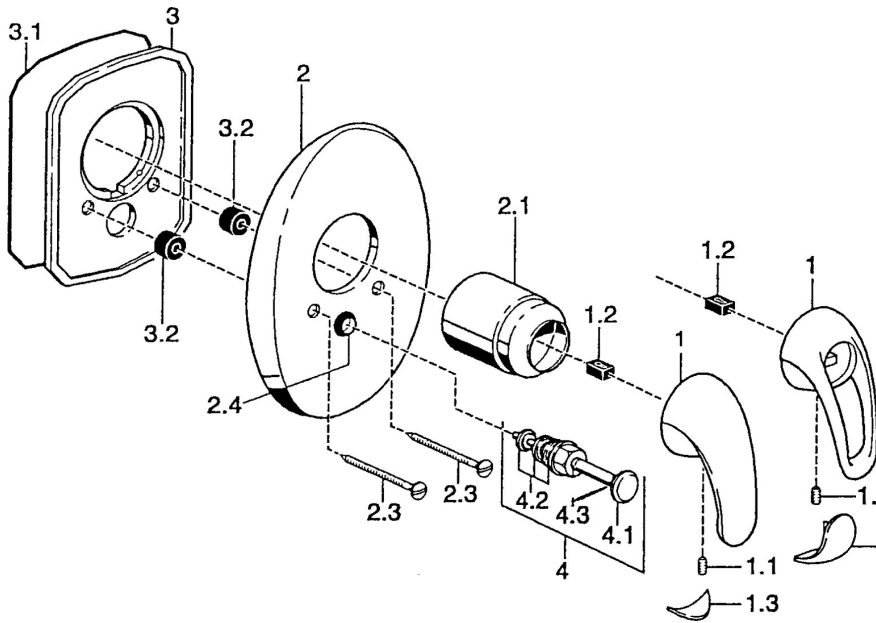

EAN: 4015474003620
static.hansa.com/5584910090

- Wanne & Dusche
- Fertigmontageset
- Wandmontage für Unterputz-Einbaukörper
- Chrom/Gold

Technische Daten

Technische Eigenschaften

Warmwasserversorgung **max. +80°C**
 Arbeitsdruck **0.5-10 bar**

Ersatzteile

SP55849100

	Name	Art.-Nr.
1	Hebel Ausgelaufen	599055881
1.1	Schraube, M5x8, SW2.5	59904755
1.2	Kunststoffadapter	59904778
1.3	Dekorkappe Ausgelaufen	59911785
1.4	Dekorkappe Ausgelaufen	59911786
2	Deckplatte Ausgelaufen	59911911
2.1	Abdeckkappe	59904820
2.3	Schraube, M5x65	59904847
2.3	Schraube, M5x65 Gold Ausgelaufen	59904849
2.4	Führungsstück	59904846
3	Befestigungsplatte Ausgelaufen	59911915
4	Umsteller, automatisch Gold Ausgelaufen	59906392
4.2	Umsteller, automatisch	59911156
4.2	Dichtungskit	59904791
4.3	O-Ring, d 4x1	59902331