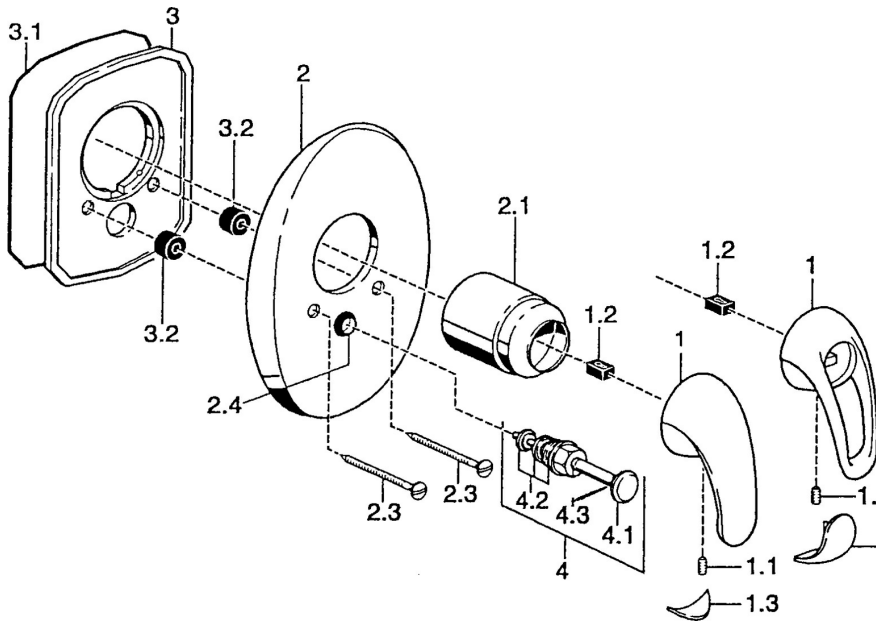

EAN: 4015474003620
static.hansa.com/5584910090

- Sprcha & vana
- Sada pro konečnou montáž
- Podomítková instalace
- Chrom/Zlatá

Technické údaje

Technické vlastnosti

Zdroj teplé vody **max. +80°C**
 Pracovní tlak **0.5-10 bar**

Náhradní díly

SP55849100

	Název	Kód
1	Páka Ukončeno	599055881
1.1	Šroub, M5x8, SW2.5	59904755
1.2	Kluzné pouzdro (osazené)	59904778
1.3	Záslepka Ukončeno	59911785
1.4	Záslepka Ukončeno	59911786
2	Krycí díl Ukončeno	59911911
2.1	Krytka	59904820
2.3	Šroub, M5x65	59904847
2.3	Šroub, M5x65 Zlatá Ukončeno	59904849
2.4	Krytka Eko dřez	59904846
3	Upevňovací deska Ukončeno	59911915
4	Přepínač Zlatá Ukončeno	59906392
4	Přepínač	59911156
4.2	Těsnící sada	59904791
4.3	O-kroužek, d 4x1	59902331