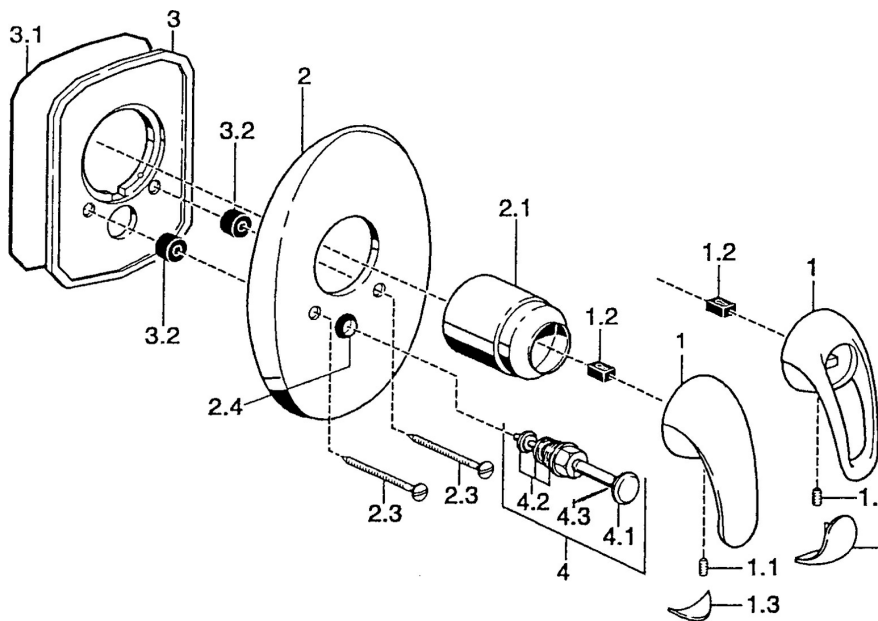

### SP55849100

Název	Kód
1 Ovládacía rukoväť Ukončené	599055881
1.1 Skrutka, M5x8, SW2.5	59904755
1.2 Klzné puzdro	59904778
1.3 Záslepka Ukončené	59911785
1.4 Záslepka Ukončené	59911786
2 Krycí diel Ukončené	59911911
2.1 Krytka	59904820
2.3 Skrutka, M5x65	59904847
2.3 Skrutka, M5x65 Zlatá Ukončené	59904849
2.4 Krytka Eko drez-kapna	59904846
3 Ukončené	59911915
4 Prepínač Zlatá Ukončené	59906392
4 Prepínač	59911156
4.2 Tesnenie sada	59904791
4.3 O-krúžok, d 4x1	59902331