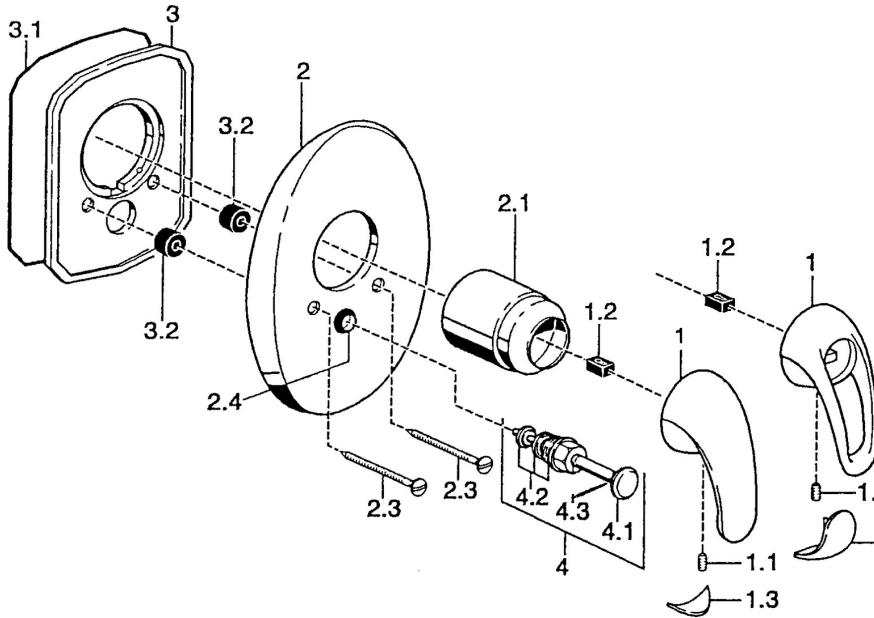

EAN: 4015474003613
static.hansa.com/55849100

- Bad en douche
- Afbouwset
- Wandmontage voor inbouwunit
- Chroom

Technische gegevens

Technische eigenschappen

Warmwatertoevoer **max. +80°C**
 Werkdruk **0.5-10 bar**

Reserveonderdelen

SP55849100

	Naam	Code
1	Hendel Chroom Stopgezet	599055881
1.1	Schroef, M5x8, SW2.5	59904755
1.2	Joint klassiek uitloop	59904778
1.3	Sierdop Stopgezet	59911785
1.4	Sierdop Stopgezet	59911786
2	Afdekplaat Chroom Stopgezet	59911911
2.1	Kap Chroom	59904820
2.3	Schroef, M5x65 Chroom	59904847
2.3	Schroef, M5x65 Goud Stopgezet	59904849
2.4	Kapmet begrenzer keuken	59904846
3	Fixing plate Stopgezet	59911915
4	Omsteller Goud Stopgezet	59906392
4	Omsteller Chroom	59911156
4.2	Dichting	59904791
4.3	O-ring, d 4x1	59902331