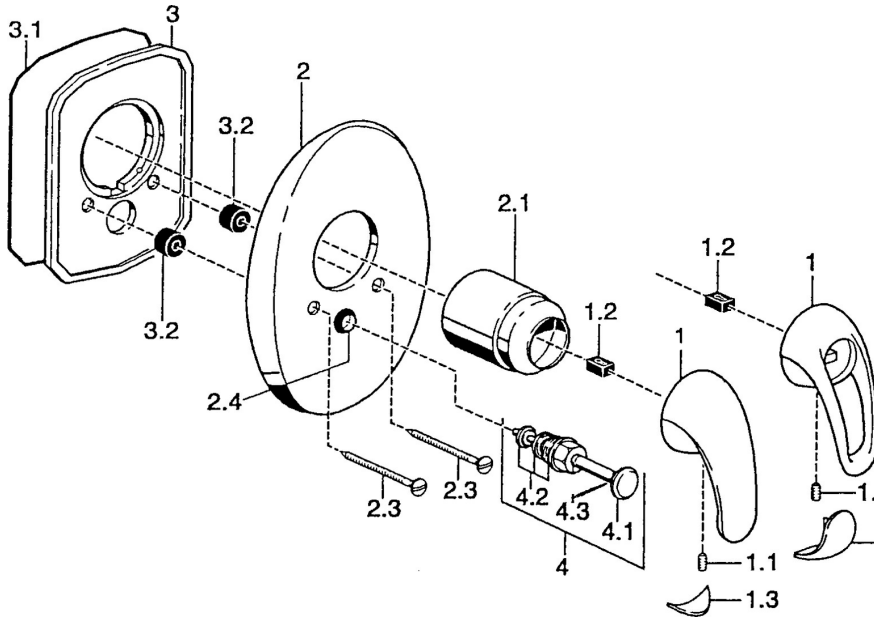

EAN: 4015474003613
static.hansa.com/55849100

- Baignoire et douche
- Kit de finition
- Montage mural encastré
- Chrome

Caractéristiques techniques

Caractéristiques techniques

Alimentation en eau chaude

max. +80°C

Pression de service

0.5-10 bar

Pièces de rechange

SP55849100

	Nom	Code
1	Levier Arrêté	599055881
1.1	Vis, M5x8, SW2.5	59904755
1.2	Kit de joints pour bec	59904778
1.3	Capuchon Arrêté	59911785
1.4	Capuchon Arrêté	59911786
2	Rosaces Arrêté	59911911
2.1	Chape	59904820
2.3	Vis, M5x65	59904847
2.3	Vis, M5x65 Or Arrêté	59904849
2.4	Chape crantée	59904846
3	Fixing plate Arrêté	59911915
4	Inverseur Or Arrêté	59906392
4	Inverseur	59911156
4.2	Set de fixation pour bec	59904791
4.3	Joint, d 4x1	59902331