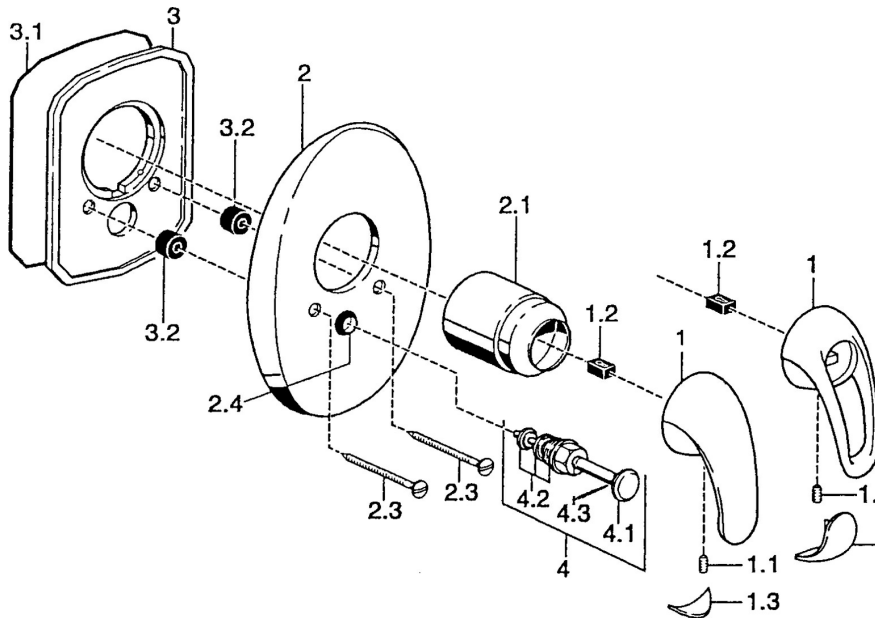

EAN: 4015474003613  
[static.hansa.com/55849100](http://static.hansa.com/55849100)

- Wanne & Dusche
- Fertigmontageset
- Wandmontage für Unterputz-Einbaukörper
- Chrom

## Technische Daten

### Technische Eigenschaften

Warmwasserversorgung **max. +80°C**  
 Arbeitsdruck **0.5-10 bar**

### SP55849100

	Name	Art.-Nr.
1	Hebel Ausgelaufen	599055881
1.1	Schraube, M5x8, SW2.5	59904755
1.2	Kunststoffadapter	59904778
1.3	Dekorkappe Ausgelaufen	59911785
1.4	Dekorkappe Ausgelaufen	59911786
2	Deckplatte Ausgelaufen	59911911
2.1	Abdeckkappe	59904820
2.3	Schraube, M5x65	59904847
2.3	Schraube, M5x65 Gold Ausgelaufen	59904849
2.4	Führungsstück	59904846
3	Befestigungsplatte Ausgelaufen	59911915
4	Umsteller, automatisch Gold Ausgelaufen	59906392
4	Umsteller, automatisch	59911156
4.2	Dichtungskit	59904791
4.3	O-Ring, d 4x1	59902331