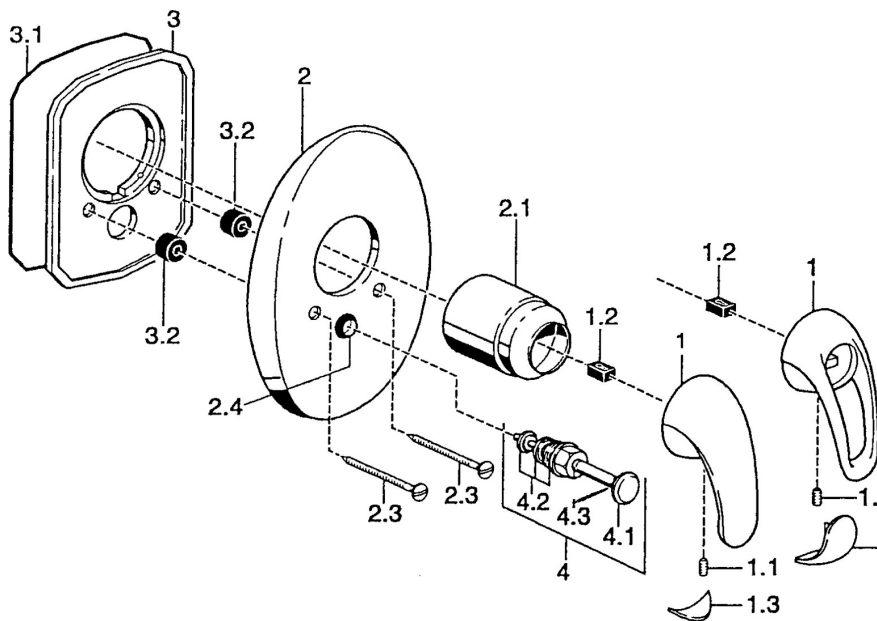

EAN: 4015474003613
static.hansa.com/55849100

- Sprcha & vana
- Sada pro konečnou montáž
- Podomítková instalace
- Chrom

Technické údaje

Technické vlastnosti

Zdroj teplé vody **max. +80°C**
 Pracovní tlak **0.5-10 bar**

Náhradní díly

SP55849100

	Název	Kód
1	Páka Ukončeno	599055881
1.1	Šroub, M5x8, SW2.5	59904755
1.2	Kluzné pouzdro (osazené)	59904778
1.3	Záslepka Ukončeno	59911785
1.4	Záslepka Ukončeno	59911786
2	Krycí díl Ukončeno	59911911
2.1	Krytka	59904820
2.3	Šroub, M5x65	59904847
2.3	Šroub, M5x65 Zlatá Ukončeno	59904849
2.4	Krytka Eko dřez	59904846
3	Upevňovací deska Ukončeno	59911915
4	Přepínač Zlatá Ukončeno	59906392
4	Přepínač	59911156
4.2	Těsnící sada	59904791
4.3	O-kroužek, d 4x1	59902331