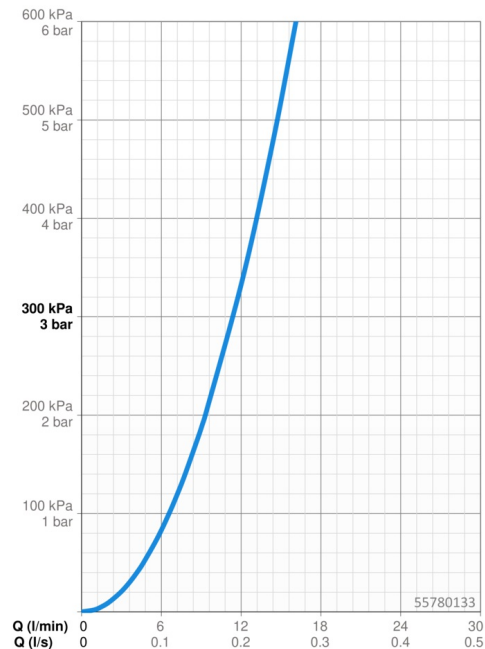

Technické údaje

Vlastnosti prietoku

Prietok pri tlaku 3 bar **11.4 l/min**

Technické vlastnosti

Veľkosť DN (menovitý rozmer) **DN15**
Dodávka teplej vody **max. +65°C**
Pracovný tlak **0.5-5 bar**
Spojovacia veľkosť **G1/2**
Priemer **Ø 19 mm**
Vzdialenosť na inštaláciu **671 mm**
Dĺžka / Výška **700 mm**
Materiál **Kompozit**

Predpisy

Norma EN **EN 1112, EN 1113**

Schválenia a Prehlásenia

Vyhlásenie o zhode **DoC**