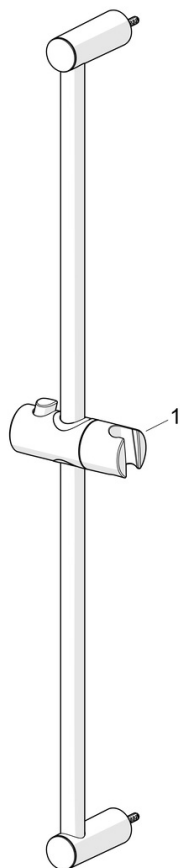

EAN: 4057304019135
static.hansa.com/55780133

- Riešenia pre sprchy
- Nástenná montáž
- Chróm
- Ručná sprcha, Sprchová tyč, Sprchová tyč s nastaviteľnou roztečou úchytov, Sprchová hadica (1500 mm), Technológia proti usadeninám (ľahko sa čistí)
- Normálny – Rovnomerný a jemný prúd vody, Osviežujúci – Silný prúd vody, aktivuje a osviežuje telo, Relaxačný – Jemný prúd vody, príjemný pre celé telo
- 3-prúdová

Technické údaje

Vlastnosti prietoku

Prietok pri tlaku 3 bar **11.4 l/min**

Technické vlastnosti

Veľkosť DN (menovitý rozmer) **DN15**
 Dodávka teplej vody **max. +65°C**
 Pracovný tlak **0.5-5 bar**
 Spojovacia veľkosť **G1/2**
 Priemer **Ø 19 mm**
 Vzdialenosť na inštaláciu **671 mm**
 Dĺžka / Výška **700 mm**
 Materiál **Kompozit**

Predpisy

Norma EN **EN 1112, EN 1113**

Schválenia a Prehlásenia

Vyhlásenie o zhode **DoC**

Náhradné diely

SP55780113

Názov	Kód
01 Jazdec/nosič sprchy	1017138V