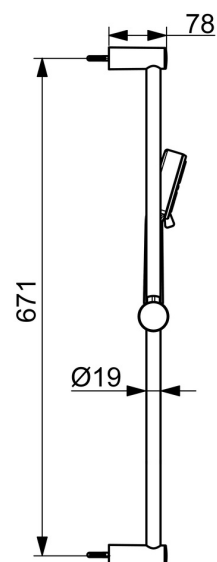

EAN: 4057304019135
static.hansa.com/55780133

- Riešenia pre sprchy
- Nástenná montáž
- Chróm
- Ručná sprcha, Sprchová tyč, Sprchová tyč s nastaviteľnou roztečou úchytov, Sprchová hadica (1500 mm), Technológia proti usadeninám (ľahko sa čistí)
- Normálny – Rovnomerný a jemný prúd vody, Osviežujúci – Silný prúd vody, aktivuje a osviežuje telo, Relaxačný – Jemný prúd vody, príjemný pre celé telo
- 3-prúdová

Technické údaje

Vlastnosti prietoku

Prietok pri tlaku 3 bar **11.4 l/min**

Technické vlastnosti

Veľkosť DN (menovitý rozmer) **DN15**
 Dodávka teplej vody **max. +65°C**
 Pracovný tlak **0.5-5 bar**
 Spojovacia veľkosť **G1/2**
 Priemer **Ø 19 mm**
 Vzdialenosť na inštaláciu **671 mm**
 Dĺžka / Výška **700 mm**
 Materiál **Kompozit**

Predpisy

Norma EN **EN 1112, EN 1113**

Schválenia a Prehlásenia

Vyhlásenie o zhode **DoC**

Náhradné diely

SP55780113

Názov	Kód
01 Jazdec/nosič sprchy	1017138V