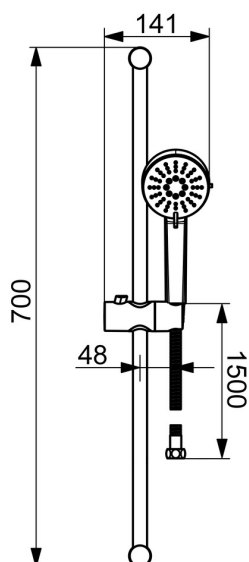

EAN: 4057304019135
static.hansa.com/55780133

- Riešenia pre sprchy
- Nástenná montáž
- Chróm
- Ručná sprcha, Sprchová tyč, Sprchová tyč s nastaviteľnou roztečou úchytov, Sprchová hadica (1500 mm), Technológia proti usadeninám (ľahko sa čistí)
- Normálny – Rovnomerný a jemný prúd vody, Osviežujúci – Silný prúd vody, aktivuje a osviežuje telo, Relaxačný – Jemný prúd vody, príjemný pre celé telo
- 3-prúdová

Technické údaje

Vlastnosti prietoku

Prietok pri tlaku 3 bar **11.4 l/min**

Technické vlastnosti

Veľkosť DN (menovitý rozmer) **DN15**
 Dodávka teplej vody **max. +65°C**
 Pracovný tlak **0.5-5 bar**
 Spojovacia veľkosť **G1/2**
 Priemer **Ø 19 mm**
 Vzdialenosť na inštaláciu **671 mm**
 Dĺžka / Výška **700 mm**
 Materiál **Kompozit**

Predpisy

Norma EN **EN 1112, EN 1113**

Schválenia a Prehlásenia

Vyhlásenie o zhode **DoC**

Náhradné diely

SP55780113

Názov	Kód
01 Jazdec/nosič sprchy	1017138V