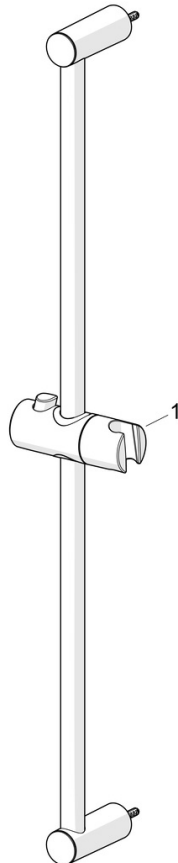

EAN: 4057304019135
static.hansa.com/55780133

Maak kennis met deze HANSABASIC doucheset - een tijdloze keuze voor elke moderne badkamer. Met een slanke chromen afwerking en installatie aan de muur heeft deze doucheset niet alleen een universeel ontwerp, maar biedt hij ook een uitstekende prijs-prestatieverhouding. De set bestaat uit een handdouche, douchestang, verstelbare douchestangbeugel en een doucheslang, allemaal voorzien van antikalktechnologie voor eenvoudige reiniging. De verfrissende straal zorgt voor een sterke waterstraal die het lichaam activeert en verfrist. Met drie straalfuncties - normaal, verfrissend en ontspannend - kun je de douche-ervaring aanpassen aan jouw wensen. Kies de BASIC-lijn voor dagelijks plezier bij dagelijks gebruik.

- Douche oplossingen
- Wandmontage
- Chrom
- Handdouche, Glijstang, Verstelbare bevestiging glijstang, Doucheslang (1500 mm), Beschermtechnologie tegen kalkaanslag
- Normaal – gelijkmatige en zachte waterstroom, Verkwikkend – sterke waterstroom, activeert en verfrist het lichaam, Ontspannend – zachte waterstroom, aangenaam voor het hele lichaam
- 3-stralig

Technische gegevens

Doorstromingseigenschappen

Doorstroomhoeveelheid bij 3 bar **11.4 l/min**

Technische eigenschappen

DN-maat **DN15**
 Warmwatertoevoer **max. +65°C**
 Werkdruk **0.5-5 bar**
 Aansluitmaat **G1/2**
 Diameter **Ø 19 mm**
 Inbouwbreedte **671 mm**
 Lengte / Hoogte **700 mm**
 Materiaal **Composite**

Voorschriften

EN-norm **EN 1112, EN 1113**

Toestemmingen en Verklaringen

Verklaring van overeenstemming **DoC**

Reserveonderdelen

SP55780113

	Naam	Code
01	Schuifstuk Chroom	1017138V