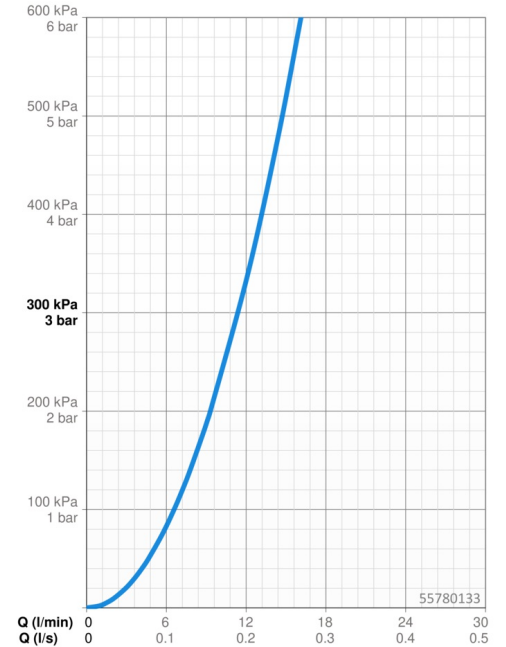

Technische gegevens

Doorstromingseigenschappen

Doorstroomhoeveelheid bij 3 bar **11.4 l/min**

Technische eigenschappen

DN-maat **DN15**
Warmwatertoevoer **max. +65°C**
Werkdruk **0.5-5 bar**
Aansluitmaat **G1/2**
Diameter **Ø 19 mm**
Inbouwbreedte **671 mm**
Lengte / Hoogte **700 mm**
Materiaal **Composite**

Voorschriften

EN-norm **EN 1112, EN 1113**

Toestemmingen en Verklaringen

Verklaring van overeenstemming **DoC**