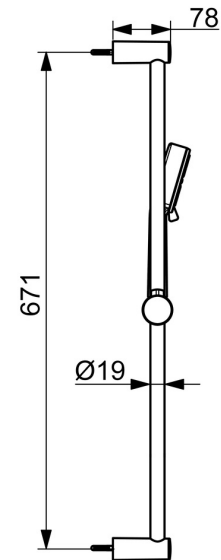

EAN: 4057304019135
static.hansa.com/55780133

Maak kennis met deze HANSABASIC doucheset - een tijdloze keuze voor elke moderne badkamer. Met een slanke chromen afwerking en installatie aan de muur heeft deze doucheset niet alleen een universeel ontwerp, maar biedt hij ook een uitstekende prijs-prestatieverhouding. De set bestaat uit een handdouche, douchestang, verstelbare douchestangbeugel en een doucheslang, allemaal voorzien van antikalktechnologie voor eenvoudige reiniging. De verfrissende straal zorgt voor een sterke waterstraal die het lichaam activeert en verfrist. Met drie straalfuncties - normaal, verfrissend en ontspannend - kun je de douche-ervaring aanpassen aan jouw wensen. Kies de BASIC-lijn voor dagelijks plezier bij dagelijks gebruik.

- Douche oplossingen
- Wandmontage
- Chrom
- Handdouche, Glijstang, Verstelbare bevestiging glijstang, Doucheslang (1500 mm), Beschermtechnologie tegen kalkaanslag
- Normaal – gelijkmatige en zachte waterstroom, Verkwikkend – sterke waterstroom, activeert en verfrist het lichaam, Ontspannend – zachte waterstroom, aangenaam voor het hele lichaam
- 3-stralig

Technische gegevens

Doorstromingseigenschappen

Doorstroomhoeveelheid bij 3 bar **11.4 l/min**

Technische eigenschappen

DN-maat **DN15**
 Warmwatertoevoer **max. +65°C**
 Werkdruk **0.5-5 bar**
 Aansluitmaat **G1/2**
 Diameter **Ø 19 mm**
 Inbouwbreedte **671 mm**
 Lengte / Hoogte **700 mm**
 Materiaal **Composite**