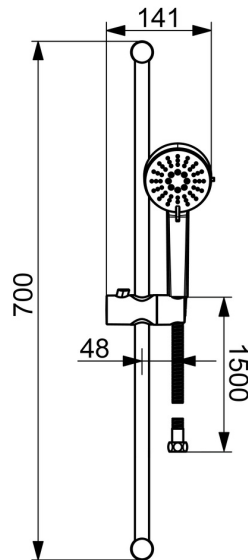

EAN: 4057304019135
static.hansa.com/55780133

Maak kennis met deze HANSABASIC doucheset - een tijdloze keuze voor elke moderne badkamer. Met een slanke chromen afwerking en installatie aan de muur heeft deze doucheset niet alleen een universeel ontwerp, maar biedt hij ook een uitstekende prijs-prestatieverhouding. De set bestaat uit een handdouche, douchestang, verstelbare douchestangbeugel en een doucheslang, allemaal voorzien van antikalktechnologie voor eenvoudige reiniging. De verfrissende straal zorgt voor een sterke waterstraal die het lichaam activeert en verfrist. Met drie straalfuncties - normaal, verfrissend en ontspannend - kun je de douche-ervaring aanpassen aan jouw wensen. Kies de BASIC-lijn voor dagelijks plezier bij dagelijks gebruik.

- Douche oplossingen
- Wandmontage
- Chrom
- Handdouche, Glijstang, Verstelbare bevestiging glijstang, Doucheslang (1500 mm), Beschermtechnologie tegen kalkaanslag
- Normaal – gelijkmatige en zachte waterstroom, Verkwikkend – sterke waterstroom, activeert en verfrist het lichaam, Ontspannend – zachte waterstroom, aangenaam voor het hele lichaam
- 3-stralig

Technische gegevens

Doorstromingseigenschappen

Doorstroomhoeveelheid bij 3 bar **11.4 l/min**

Technische eigenschappen

DN-maat **DN15**
 Warmwatertoevoer **max. +65°C**
 Werkdruk **0.5-5 bar**
 Aansluitmaat **G1/2**
 Diameter **Ø 19 mm**
 Inbouwbreedte **671 mm**
 Lengte / Hoogte **700 mm**
 Materiaal **Composite**