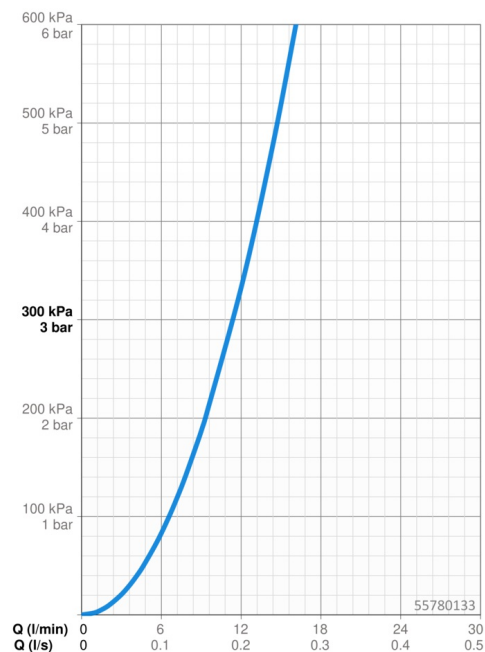

Dati tecnici

Caratteristiche flusso

Portata 3 bar **11.4 l/min**

Caratteristiche tecniche

Misura DN (dimensione nominale) **DN15**
Fornitura di acqua calda **max. +65°C**
Pressione di esercizio **0.5-5 bar**
Misura della connessione **G1/2**
Diametro **Ø 19 mm**
Profondità di installazione **671 mm**
Lunghezza / altezza **700 mm**
Materiale **Composite**

Norme

Standard EN **EN 1112, EN 1113**

Certificati/Dichiarazioni

Dichiarazione di conformità **DoC**