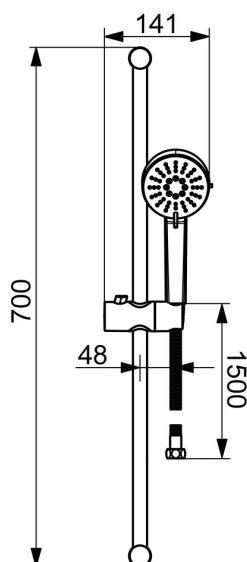

EAN: 4057304019135  
[static.hansa.com/55780133](http://static.hansa.com/55780133)

- Soluzioni doccia
- Montaggio a parete
- Cromo

- Doccetta a mano, Asta doccia, Supporto regolabile dell'asta doccia, Flessibile doccia (1500 mm), Tecnologia di protezione anticalcare
- Normale - Getto d'acqua uniforme e morbido, Rinfrescante - Forte getto d'acqua, attiva e rinfresca il corpo, Rilassante - Getto d'acqua morbido, piacevole per tutto il corpo
- 3 getti

### Caratteristiche flusso

Portata 3 bar **11.4 l/min**

### Caratteristiche tecniche

Misura DN (dimensione nominale) **DN15**  
 Fornitura di acqua calda **max. +65°C**  
 Pressione di esercizio **0.5-5 bar**  
 Misura della connessione **G1/2**  
 Diametro **Ø 19 mm**  
 Profondità di installazione **671 mm**  
 Lunghezza / altezza **700 mm**  
 Materiale **Composite**

### SP55780113

	Nome	Codice
01	Cursore per asta doccia Cromo	1017138V