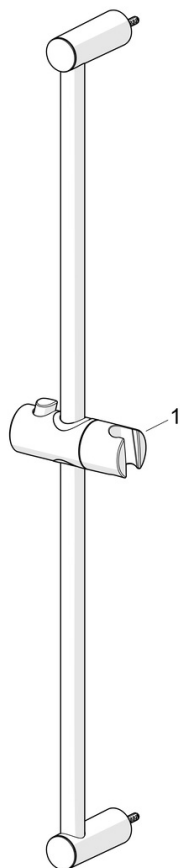

EAN: 4057304019135  
[static.hansa.com/55780133](http://static.hansa.com/55780133)

- Soluzioni doccia
- Montaggio a parete
- Cromo

- Doccetta a mano, Asta doccia, Supporto regolabile dell'asta doccia, Flessibile doccia (1500 mm), Tecnologia di protezione anticalcare
- Normale - Getto d'acqua uniforme e morbido, Rinfrescante - Forte getto d'acqua, attiva e rinfresca il corpo, Rilassante - Getto d'acqua morbido, piacevole per tutto il corpo
- 3 getti

### Caratteristiche flusso

Portata 3 bar **11.4 l/min**

### Caratteristiche tecniche

Misura DN (dimensione nominale) **DN15**  
 Fornitura di acqua calda **max. +65°C**  
 Pressione di esercizio **0.5-5 bar**  
 Misura della connessione **G1/2**  
 Diametro **Ø 19 mm**  
 Profondità di installazione **671 mm**  
 Lunghezza / altezza **700 mm**  
 Materiale **Composite**

### SP55780113

	Nome	Codice
01	Cursore per asta doccia Cromo	1017138V