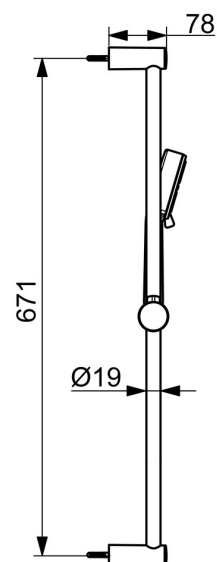

EAN: 4057304019135  
[static.hansa.com/55780133](http://static.hansa.com/55780133)

- Soluzioni doccia
- Montaggio a parete
- Cromo

- Doccetta a mano, Asta doccia, Supporto regolabile dell'asta doccia, Flessibile doccia (1500 mm), Tecnologia di protezione anticalcare
- Normale - Getto d'acqua uniforme e morbido, Rinfrescante - Forte getto d'acqua, attiva e rinfresca il corpo, Rilassante - Getto d'acqua morbido, piacevole per tutto il corpo
- 3 getti

### Caratteristiche flusso

Portata 3 bar **11.4 l/min**

### Caratteristiche tecniche

Misura DN (dimensione nominale) **DN15**  
 Fornitura di acqua calda **max. +65°C**  
 Pressione di esercizio **0.5-5 bar**  
 Misura della connessione **G1/2**  
 Diametro **Ø 19 mm**  
 Profondità di installazione **671 mm**  
 Lunghezza / altezza **700 mm**  
 Materiale **Composite**

### SP55780113

	Nome	Codice
01	Cursore per asta doccia Cromo	1017138V