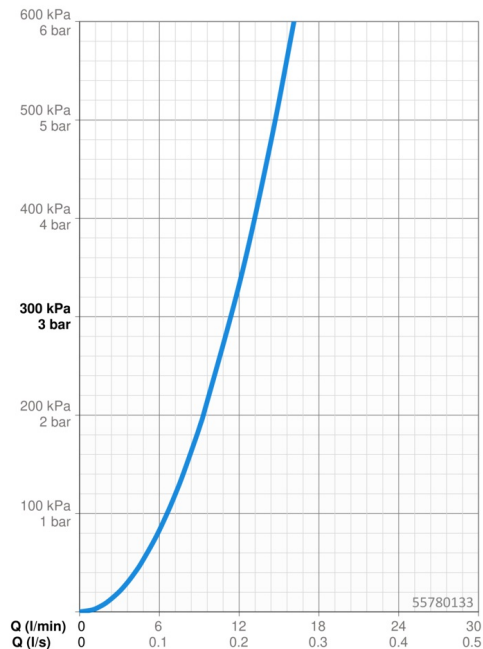

Technické údaje

Vlastnosti průtoku

Průtokové množství při 3 bar **11.4 l/min**

Technické vlastnosti

Velikost DN (jmenovitý rozměr) **DN15**
Zdroj teplé vody **max. +65°C**
Pracovní tlak **0.5-5 bar**
Velikost přípojky **G1/2**
Průměr **Ø 19 mm**
Instalační šířka **671 mm**
Délka/výška **700 mm**
Materiál **Kompozit**

Předpisy

Norma EN **EN 1112, EN 1113**

Schválení a Prohlášení

Prohlášení o shodě **DoC**