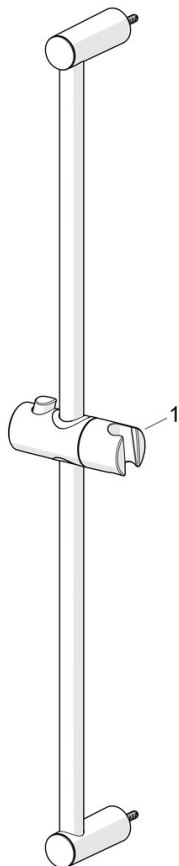

EAN: 4057304019135
static.hansa.com/55780133

- Řešení pro sprchy
- Montáž na zeď
- Chrom
- Ruční sprcha, Sprchová tyč, Sprchová tyč s nastavitelnou roztečí úchytů, Sprchová hadice (1500 mm), Technologie proti usazeninám (snadno se čistí)
- Normální - Rovnoměrný a jemný proud vody, Osvěžující - Silný proud vody, aktivuje a osvěžuje tělo, Relaxační - Jemný proud vody, příjemný pro celé tělo
- 3 proudy

Technické údaje

Vlastnosti průtoku

Průtokové množství při 3 bar **11.4 l/min**

Technické vlastnosti

Velikost DN (jmenovitý rozměr) **DN15**
 Zdroj teplé vody **max. +65°C**
 Pracovní tlak **0.5-5 bar**
 Velikost přípojky **G1/2**
 Průměr **Ø 19 mm**
 Instalační šířka **671 mm**
 Délka/výška **700 mm**
 Materiál **Kompozit**

Předpisy

Norma EN **EN 1112, EN 1113**

Schválení a Prohlášení

Prohlášení o shodě **DoC**

Náhradní díly

SP55780113

Název	Kód
01 Jezdec sprchy	1017138V