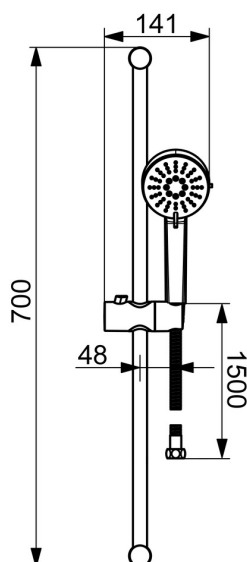

EAN: 4057304019135
static.hansa.com/55780133

- Řešení pro sprchy
- Montáž na zeď
- Chrom
- Ruční sprcha, Sprchová tyč, Sprchová tyč s nastavitelnou roztečí úchytů, Sprchová hadice (1500 mm), Technologie proti usazeninám (snadno se čistí)
- Normální - Rovnoměrný a jemný proud vody, Osvěžující - Silný proud vody, aktivuje a osvěžuje tělo, Relaxační - Jemný proud vody, příjemný pro celé tělo
- 3 proudy

Technické údaje

Vlastnosti průtoku

Průtokové množství při 3 bar **11.4 l/min**

Technické vlastnosti

Velikost DN (jmenovitý rozměr) **DN15**
 Zdroj teplé vody **max. +65°C**
 Pracovní tlak **0.5-5 bar**
 Velikost přípojky **G1/2**
 Průměr **Ø 19 mm**
 Instalační šířka **671 mm**
 Délka/výška **700 mm**
 Materiál **Kompozit**

Předpisy

Norma EN **EN 1112, EN 1113**

Schválení a Prohlášení

Prohlášení o shodě **DoC**

Náhradní díly

SP55780113

Název	Kód
01 Jezdec sprchy	1017138V