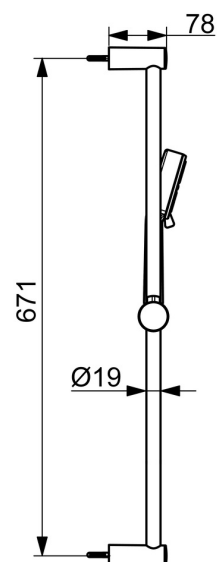

EAN: 4057304019135
static.hansa.com/55780133

- Řešení pro sprchy
- Montáž na zeď
- Chrom
- Ruční sprcha, Sprchová tyč, Sprchová tyč s nastavitelnou roztečí úchytů, Sprchová hadice (1500 mm), Technologie proti usazeninám (snadno se čistí)
- Normální - Rovnoměrný a jemný proud vody, Osvěžující - Silný proud vody, aktivuje a osvěžuje tělo, Relaxační - Jemný proud vody, příjemný pro celé tělo
- 3 proudy

Technické údaje

Vlastnosti průtoku

Průtokové množství při 3 bar **11.4 l/min**

Technické vlastnosti

Velikost DN (jmenovitý rozměr) **DN15**
 Zdroj teplé vody **max. +65°C**
 Pracovní tlak **0.5-5 bar**
 Velikost přípojky **G1/2**
 Průměr **Ø 19 mm**
 Instalační šířka **671 mm**
 Délka/výška **700 mm**
 Materiál **Kompozit**

Předpisy

Norma EN **EN 1112, EN 1113**

Schválení a Prohlášení

Prohlášení o shodě **DoC**

Náhradní díly

SP55780113

Název	Kód
01 Jezdec sprchy	1017138V