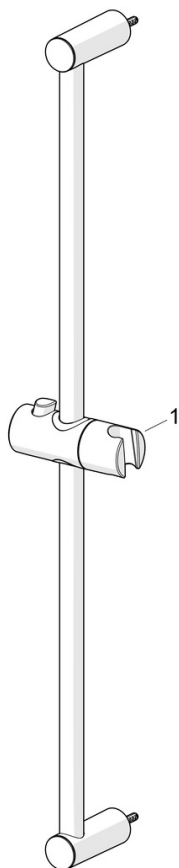

EAN: 4057304019128
static.hansa.com/55780113

- Riešenia pre sprchy
- Nástenná montáž
- Chróm
- Ručná sprcha, Sprchová tyč, Sprchová tyč s nastaviteľnou roztečou úchytov, Sprchová hadica (1500 mm), Technológia proti usadeninám (ľahko sa čistí)
- Osviežujúci - Silný prúd vody, aktivuje a osviežuje telo
- 1-prúdová

Technické údaje

Vlastnosti prietoku

Prietok pri tlaku 3 bar **12.0 l/min**

Technické vlastnosti

Veľkosť DN (menovitý rozmer) **DN15**
 Dodávka teplej vody **max. +65°C**
 Pracovný tlak **0.5-5 bar**
 Spojovacia veľkosť **G1/2**
 Priemer **Ø 19 mm**
 Vzdialenosť na inštaláciu **671 mm**
 Dĺžka / Výška **700 mm**
 Materiál **Kompozit**

Predpisy

Norma EN **EN 1112, EN 1113**

Schválenia a Prehlásenia

Vyhlásenie o zhode **DoC**

Náhradné diely

SP55780113

Názov	Kód
01 Jazdec/nosič sprchy	1017138V