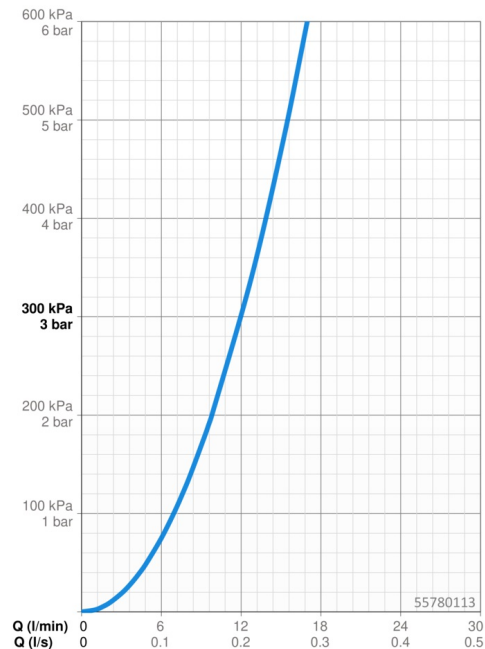

Technické údaje

Vlastnosti prietoku

Prietok pri tlaku 3 bar **12.0 l/min**

Technické vlastnosti

Veľkosť DN (menovitý rozmer) **DN15**
Dodávka teplej vody **max. +65°C**
Pracovný tlak **0.5-5 bar**
Spojovacia veľkosť **G1/2**
Priemer **Ø 19 mm**
Vzdialenosť na inštaláciu **671 mm**
Dĺžka / Výška **700 mm**
Materiál **Kompozit**

Predpisy

Norma EN **EN 1112, EN 1113**

Schválenia a Prehlásenia

Vyhlásenie o zhode **DoC**