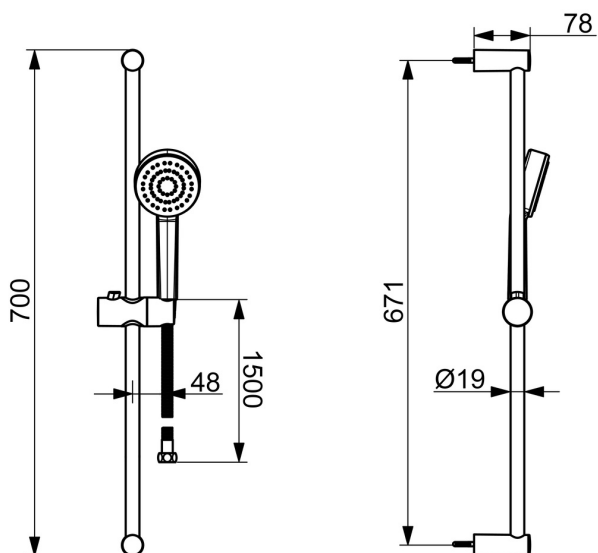

EAN: 4057304019128
static.hansa.com/55780113

- Riešenia pre sprchy
- Nástenná montáž
- Chróm
- Ručná sprcha, Sprchová tyč, Sprchová tyč s nastaviteľnou roztečou úchytov, Sprchová hadica (1500 mm), Technológia proti usadeninám (ľahko sa čistí)
- Osviežujúci - Silný prúd vody, aktivuje a osviežuje telo
- 1-prúdová

Technické údaje

Vlastnosti prietoku

Prietok pri tlaku 3 bar **12.0 l/min**

Technické vlastnosti

Veľkosť DN (menovitý rozmer) **DN15**
 Dodávka teplej vody **max. +65°C**
 Pracovný tlak **0.5-5 bar**
 Spojovacia veľkosť **G1/2**
 Priemer **Ø 19 mm**
 Vzdialenosť na inštaláciu **671 mm**
 Dĺžka / Výška **700 mm**
 Materiál **Kompozit**

Predpisy

Norma EN **EN 1112, EN 1113**

Schválenia a Prehlásenia

Vyhlásenie o zhode **DoC**

Náhradné diely

SP55780113

Názov	Kód
01 Jazdec/nosič sprchy	1017138V