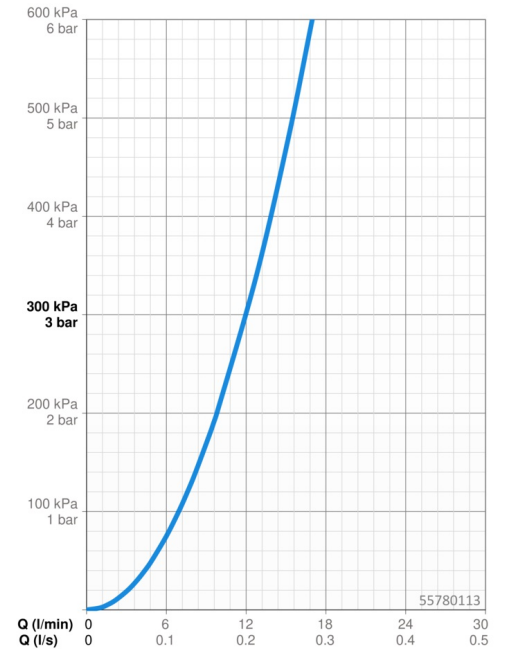

Technische gegevens

Doorstromingseigenschappen

Doorstroomhoeveelheid bij 3 bar **12.0 l/min**

Technische eigenschappen

DN-maat **DN15**
Warmwatertoevoer **max. +65°C**
Werkdruk **0.5-5 bar**
Aansluitmaat **G1/2**
Diameter **Ø 19 mm**
Inbouwbreedte **671 mm**
Lengte / Hoogte **700 mm**
Materiaal **Composite**

Voorschriften

EN-norm **EN 1112, EN 1113**

Toestemmingen en Verklaringen

Verklaring van overeenstemming **DoC**