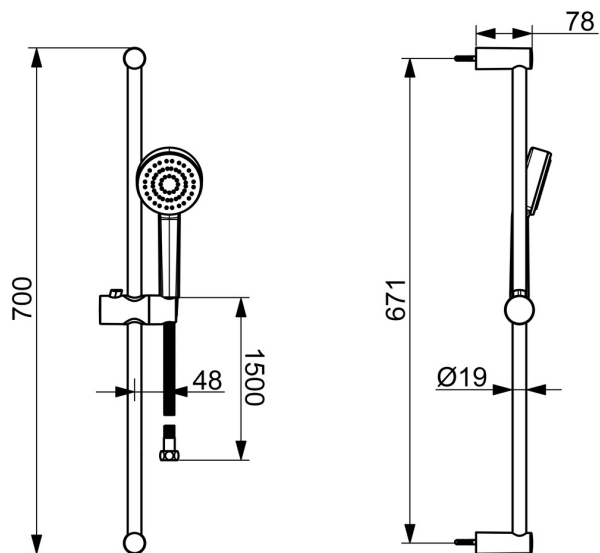

EAN: 4057304019128  
[static.hansa.com/55780113](https://static.hansa.com/55780113)

Maak kennis met deze HANSABASIC doucheset - een tijdloze keuze voor elke moderne badkamer. Met een slanke chromen afwerking en installatie aan de muur heeft deze doucheset niet alleen een universeel ontwerp, maar biedt hij ook een uitstekende prijs-prestatieverhouding. De set bestaat uit een handdouche, douchestang, verstelbare douchestangbeugel en een doucheslang, allemaal voorzien van antikalktechnologie voor eenvoudige reiniging. De verfrissende straal zorgt voor een sterke waterstraal die het lichaam activeert en verfrist. Met de functie voor één douchestraal is deze doucheset perfect voor wie een eenvoudige maar effectieve douche-ervaring wil. Kies de BASIC-lijn voor dagelijks plezier bij dagelijks gebruik.

- Douche oplossingen
- Wandmontage
- Chrom
- Handdouche, Glijstang, Verstelbare bevestiging glijstang, Doucheslang (1500 mm), Beschermtechnologie tegen kalkaanslag
- Verkwikkend - sterke waterstroom, activeert en verfrist het lichaam
- 1-stralig

### Technische eigenschappen

DN-maat **DN15**  
 Warmwatertoevoer **max. +65°C**  
 Werkdruk **0.5-5 bar**  
 Aansluitmaat **G1/2**  
 Diameter **Ø 19 mm**  
 Inbouwbreedte **671 mm**  
 Lengte / Hoogte **700 mm**  
 Materiaal **Composite**

### SP55780113

	Naam	Code
01	Schuifstuk Chroom	1017138V