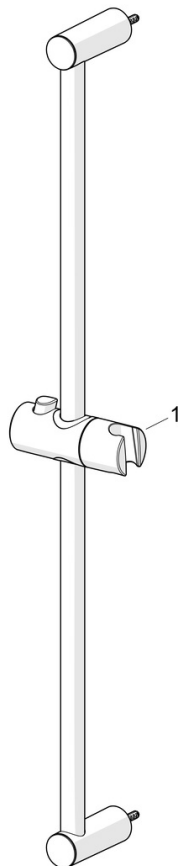

Reserveonderdelen

SP55780113

	Naam	Code
01	Schuifstuk Chroom	1017138V