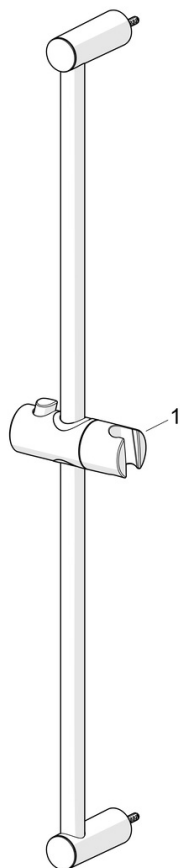

EAN: 4057304019128
static.hansa.com/55780113

- Soluzioni doccia
- Montaggio a parete
- Cromo

- Doccetta a mano, Asta doccia, Supporto regolabile dell'asta doccia, Flessibile doccia (1500 mm), Tecnologia di protezione anticalcare
- Rinfrescante - Forte getto d'acqua, attiva e rinfresca il corpo
- 1 getto

Dati tecnici

Caratteristiche flusso

Portata 3 bar **12.0 l/min**

Caratteristiche tecniche

Misura DN (dimensione nominale) **DN15**
 Fornitura di acqua calda **max. +65°C**
 Pressione di esercizio **0.5-5 bar**
 Misura della connessione **G1/2**
 Diametro **Ø 19 mm**
 Profondità di installazione **671 mm**
 Lunghezza / altezza **700 mm**
 Materiale **Composite**

Norme

Standard EN **EN 1112, EN 1113**

Certificati/Dichiarazioni

Dichiarazione di conformità **DoC**

Parti di ricambio

SP55780113

	Nome	Codice
01	Cursore per asta doccia Cromo	1017138V