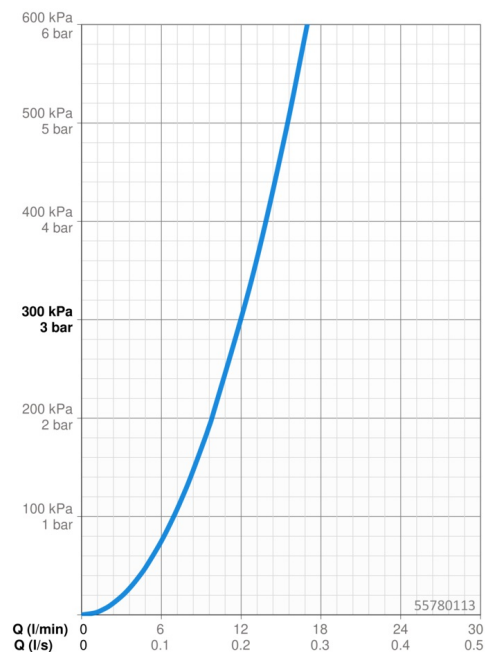

Dati tecnici

Caratteristiche flusso

Portata 3 bar **12.0 l/min**

Caratteristiche tecniche

Misura DN (dimensione nominale) **DN15**
Fornitura di acqua calda **max. +65°C**
Pressione di esercizio **0.5-5 bar**
Misura della connessione **G1/2**
Diametro **Ø 19 mm**
Profondità di installazione **671 mm**
Lunghezza / altezza **700 mm**
Materiale **Composite**

Norme

Standard EN **EN 1112, EN 1113**

Certificati/Dichiarazioni

Dichiarazione di conformità **DoC**