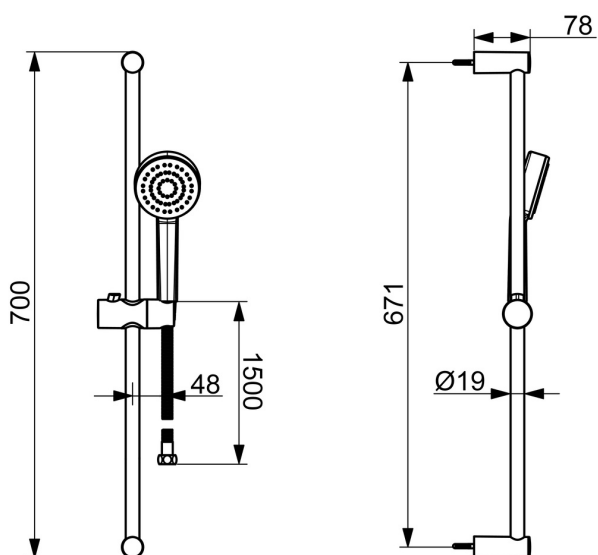

EAN: 4057304019128
static.hansa.com/55780113

- Soluzioni doccia
- Montaggio a parete
- Cromo

- Doccetta a mano, Asta doccia, Supporto regolabile dell'asta doccia, Flessibile doccia (1500 mm), Tecnologia di protezione anticalcare
- Rinfrescante - Forte getto d'acqua, attiva e rinfresca il corpo
- 1 getto

Dati tecnici

Caratteristiche flusso

Portata 3 bar **12.0 l/min**

Caratteristiche tecniche

Misura DN (dimensione nominale) **DN15**
 Fornitura di acqua calda **max. +65°C**
 Pressione di esercizio **0.5-5 bar**
 Misura della connessione **G1/2**
 Diametro **Ø 19 mm**
 Profondità di installazione **671 mm**
 Lunghezza / altezza **700 mm**
 Materiale **Composite**

Norme

Standard EN **EN 1112, EN 1113**

Certificati/Dichiarazioni

Dichiarazione di conformità **DoC**

Parti di ricambio

SP55780113

	Nome	Codice
01	Cursore per asta doccia Cromo	1017138V