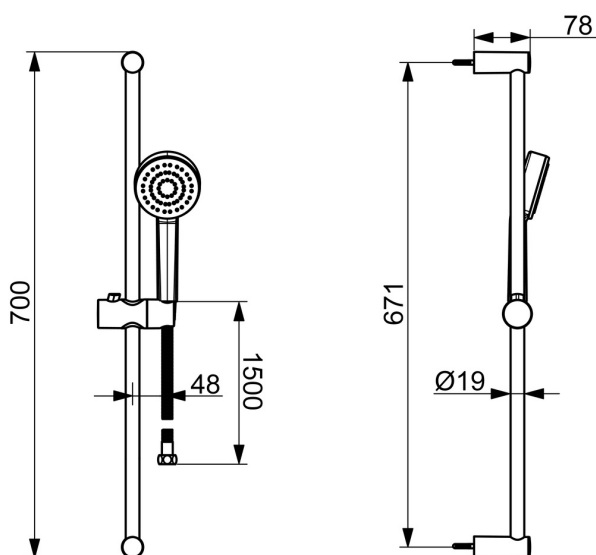

EAN: 4057304019128
static.hansa.com/55780113

Nous vous présentons cet ensemble de douche HANSABASIC - un choix intemporel pour toute salle de bain moderne. Avec sa finition chromée élégante et son installation murale, cet ensemble de douche est non seulement universel, mais il offre également un rapport qualité-prix exceptionnel. L'ensemble comprend une douchette à main, une barre de douche, un support de barre de douche réglable et un flexible de douche, tous dotés de la technologie anticalcaire pour un nettoyage facile. Le type de jet rafraîchissant fournit un flux d'eau puissant qui active et rafraîchit le corps. Avec la fonction de pulvérisation unique, cet ensemble de douche est parfait pour ceux qui souhaitent une expérience de douche simple mais efficace. Choisissez la ligne BASIC pour un plaisir quotidien dans l'utilisation de tous les jours.

- Solutions de douche
- Montage mural
- Chrome
- Douchette, Barre de douche, Support de douchette réglable, Flexible de douche (1500 mm), Technologie de protection anti calcaire
- Rafraîchissant - Un jet d'eau puissant, qui active et rafraîchit le corps
- 1 jet

Caractéristiques techniques

Caractéristiques de débit

Débit à 3 bar **12.0 l/min**

Caractéristiques techniques

Taille DN (diamètre nominal) **DN15**
 Alimentation en eau chaude **max. +65°C**
 Pression de service **0.5-5 bar**
 Taille de raccord **G1/2**
 Diamètre **Ø 19 mm**
 Largeur d'installation **671 mm**
 Longueur/hauteur **700 mm**
 Matériau **Composite**

Règlementations

Norme EN **EN 1112, EN 1113**

Certificats et normes

Déclaration de conformité **DoC**

Pièces de rechange

SP55780113

	Nom	Code
01	Curseur pour barre	1017138V