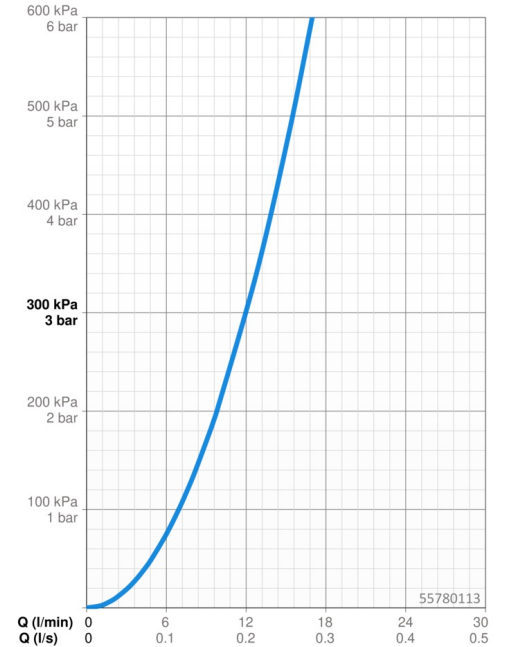

Caractéristiques techniques

Caractéristiques de débit

Débit à 3 bar **12.0 l/min**

Caractéristiques techniques

Taille DN (diamètre nominal) **DN15**
Alimentation en eau chaude **max. +65°C**
Pression de service **0.5-5 bar**
Taille de raccord **G1/2**
Diamètre **Ø 19 mm**
Largeur d'installation **671 mm**
Longueur/hauteur **700 mm**
Matériau **Composite**

Règlementations

Norme EN **EN 1112, EN 1113**

Certificats et normes

Déclaration de conformité **DoC**