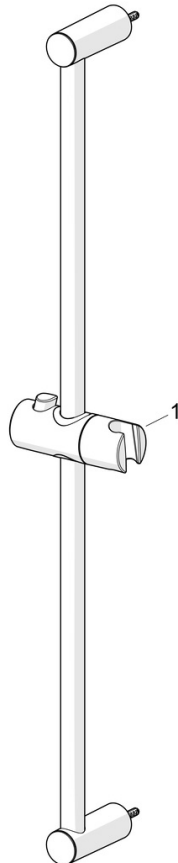

EAN: 4057304019128
static.hansa.com/55780113

Nous vous présentons cet ensemble de douche HANSABASIC - un choix intemporel pour toute salle de bain moderne. Avec sa finition chromée élégante et son installation murale, cet ensemble de douche est non seulement universel, mais il offre également un rapport qualité-prix exceptionnel. L'ensemble comprend une douchette à main, une barre de douche, un support de barre de douche réglable et un flexible de douche, tous dotés de la technologie anticalcaire pour un nettoyage facile. Le type de jet rafraîchissant fournit un flux d'eau puissant qui active et rafraîchit le corps. Avec la fonction de pulvérisation unique, cet ensemble de douche est parfait pour ceux qui souhaitent une expérience de douche simple mais efficace. Choisissez la ligne BASIC pour un plaisir quotidien dans l'utilisation de tous les jours.

- Solutions de douche
- Montage mural
- Chrome
- Douchette, Barre de douche, Support de douchette réglable, Flexible de douche (1500 mm), Technologie de protection anti calcaire
- Rafraîchissant - Un jet d'eau puissant, qui active et rafraîchit le corps
- 1 jet

Caractéristiques techniques

Caractéristiques de débit

Débit à 3 bar **12.0 l/min**

Caractéristiques techniques

Taille DN (diamètre nominal) **DN15**
 Alimentation en eau chaude **max. +65°C**
 Pression de service **0.5-5 bar**
 Taille de raccord **G1/2**
 Diamètre **Ø 19 mm**
 Largeur d'installation **671 mm**
 Longueur/hauteur **700 mm**
 Matériau **Composite**

Règlementations

Norme EN **EN 1112, EN 1113**

Certificats et normes

Déclaration de conformité **DoC**

Pièces de rechange

SP55780113

	Nom	Code
01	Curseur pour barre	1017138V