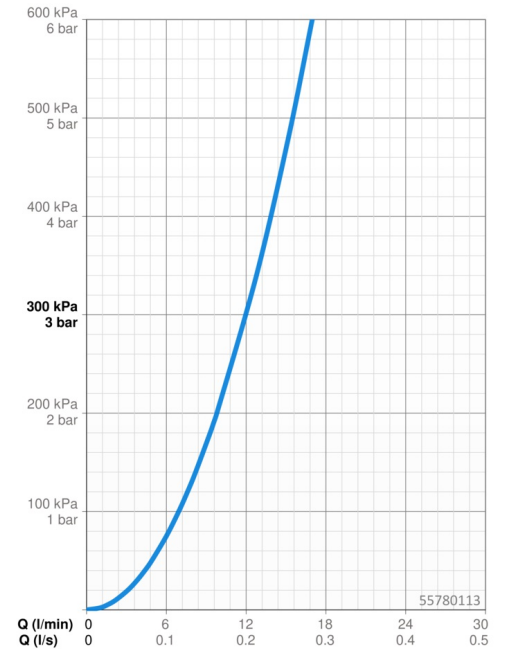

Technische Daten

Durchflusseigenschaften

Durchfluss bei 3 bar **12.0 l/min**

Technische Eigenschaften

DN-Größe (Nennmaß) **DN15**
Warmwasserversorgung **max. +65°C**
Arbeitsdruck **0.5-5 bar**
Anschlussgröße **G1/2**
Durchmesser **Ø 19 mm**
Installationsabstand **671 mm**
Länge / Höhe **700 mm**
Werkstoff **Verbundwerkstoff**

Vorschriften

EN Standard **EN 1112, EN 1113**

Zulassungen und Deklarationen

Konformitätserklärung **DoC**