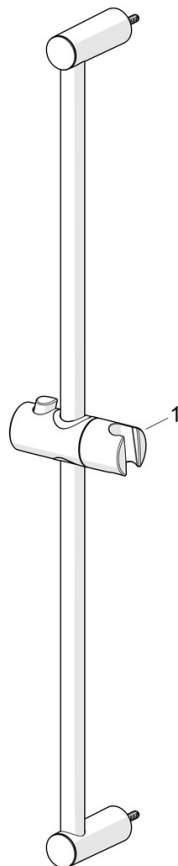

EAN: 4057304019128
static.hansa.com/55780113

Mit dieser HANSABASIC-Wandstangengarnitur treffen Sie eine zeitlose Wahl für jedes moderne Bad. Konzipiert für die Wandmontage, bietet dieses Brauseset in schlichter Chromoptik nicht nur ein universelles Design, sondern überzeugt zudem durch ein hervorragendes Preis-Leistungs-Verhältnis. Das Set besteht aus einer Handbrause, einer Brausestange, einer verstellbaren Brausehalterung und einem Brauseschlauch, die alle mit Anti-Kalk-Technologie für eine einfache Reinigung ausgestattet sind. Der erfrischende Duschstrahl liefert einen starken Wasserstrahl, der den Körper aktiviert und erfrischt. Mit 1-strahliger Sprühfunktion ist dieses Duschset perfekt für alle, die ein einfaches, aber effektives Duschserlebnis wünschen. Mit der HANSABASIC-Serie entscheiden Sie sich für ein zeitloses Design im täglichen Gebrauch.

- Dusche
- Wandmontage
- Chrom
- Handbrause, Brausestange, Verstellbare Brausestangehalterung, Brauseschlauch (1500 mm), Anti-Kalk-Technik
- Erfrischend – Starker Wasserstrahl, aktiviert und erfrischt den Körper
- 1-strahlig

Technische Daten

Durchflusseigenschaften

Durchfluss bei 3 bar **12.0 l/min**

Technische Eigenschaften

DN-Größe (Nennmaß) **DN15**
 Warmwasserversorgung **max. +65°C**
 Arbeitsdruck **0.5-5 bar**
 Anschlussgröße **G1/2**
 Durchmesser **Ø 19 mm**
 Installationsabstand **671 mm**
 Länge / Höhe **700 mm**
 Werkstoff **Verbundwerkstoff**

Vorschriften

EN Standard **EN 1112, EN 1113**

Zulassungen und Deklarationen

Konformitätserklärung **DoC**

Ersatzteile

SP55780113

	Name	Art.-Nr.
01	Schieber für Wandstange	1017138V