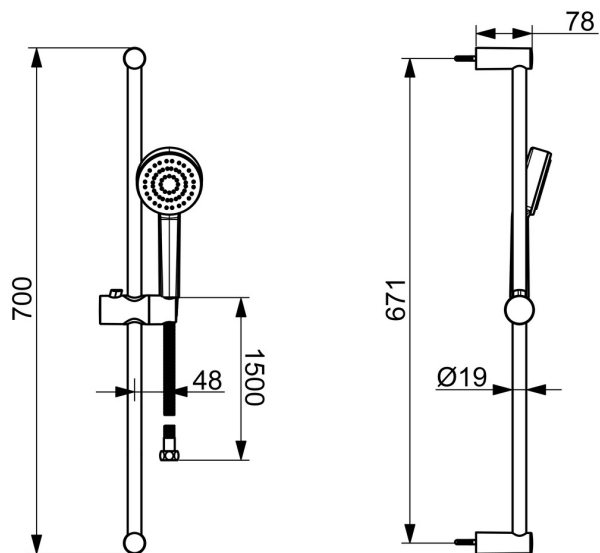

EAN: 4057304019128
static.hansa.com/55780113

Mit dieser HANSABASIC-Wandstangengarnitur treffen Sie eine zeitlose Wahl für jedes moderne Bad. Konzipiert für die Wandmontage, bietet dieses Brauseset in schlichter Chromoptik nicht nur ein universelles Design, sondern überzeugt zudem durch ein hervorragendes Preis-Leistungs-Verhältnis. Das Set besteht aus einer Handbrause, einer Brausestange, einer verstellbaren Brausehalterung und einem Brauseschlauch, die alle mit Anti-Kalk-Technologie für eine einfache Reinigung ausgestattet sind. Der erfrischende Duschstrahl liefert einen starken Wasserstrahl, der den Körper aktiviert und erfrischt. Mit 1-strahliger Sprühfunktion ist dieses Duschset perfekt für alle, die ein einfaches, aber effektives Duschserlebnis wünschen. Mit der HANSABASIC-Serie entscheiden Sie sich für ein zeitloses Design im täglichen Gebrauch.

- Dusche
- Wandmontage
- Chrom
- Handbrause, Brausestange, Verstellbare Brausestangehalterung, Brauseschlauch (1500 mm), Anti-Kalk-Technik
- Erfrischend – Starker Wasserstrahl, aktiviert und erfrischt den Körper
- 1-strahlig

Technische Daten

Durchflusseigenschaften

Durchfluss bei 3 bar **12.0 l/min**

Technische Eigenschaften

DN-Größe (Nennmaß) **DN15**
 Warmwasserversorgung **max. +65°C**
 Arbeitsdruck **0.5-5 bar**
 Anschlussgröße **G1/2**
 Durchmesser **Ø 19 mm**
 Installationsabstand **671 mm**
 Länge / Höhe **700 mm**
 Werkstoff **Verbundwerkstoff**