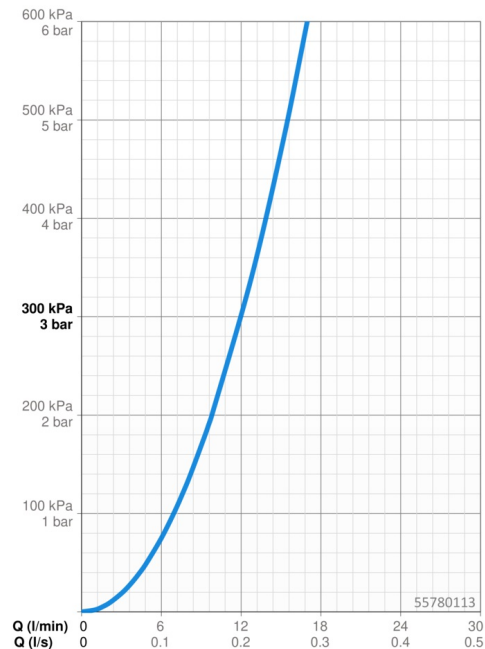

Technické údaje

Vlastnosti průtoku

Průtokové množství při 3 bar **12.0 l/min**

Technické vlastnosti

Velikost DN (jmenovitý rozměr) **DN15**
Zdroj teplé vody **max. +65°C**
Pracovní tlak **0.5-5 bar**
Velikost přípojky **G1/2**
Průměr **Ø 19 mm**
Instalační šířka **671 mm**
Délka/výška **700 mm**
Materiál **Kompozit**

Předpisy

Norma EN **EN 1112, EN 1113**

Schválení a Prohlášení

Prohlášení o shodě **DoC**