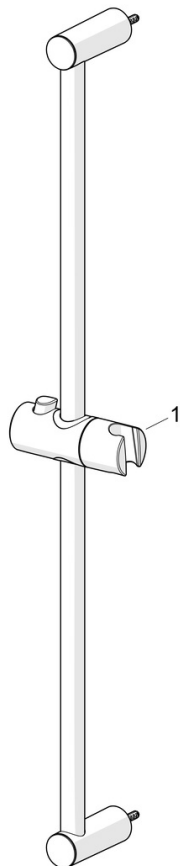

EAN: 4057304019128  
[static.hansa.com/55780113](http://static.hansa.com/55780113)

- Řešení pro sprchy
- Montáž na zeď
- Chrom
- Ruční sprcha, Sprchová tyč, Sprchová tyč s nastavitelnou roztečí úchytů, Sprchová hadice (1500 mm), Technologie proti usazeninám (snadno se čistí)
- Osvěžující - Silný proud vody, aktivuje a osvěžuje tělo
- 1 proud

### Vlastnosti průtoku

Průtokové množství při 3 bar **12.0 l/min**

### Technické vlastnosti

Velikost DN (jmenovitý rozměr) **DN15**  
 Zdroj teplé vody **max. +65°C**  
 Pracovní tlak **0.5-5 bar**  
 Velikost přípojky **G1/2**  
 Průměr **Ø 19 mm**  
 Instalační šířka **671 mm**  
 Délka/výška **700 mm**  
 Materiál **Kompozit**

### SP55780113

Název	Kód
01 Jezdec sprchy	1017138V