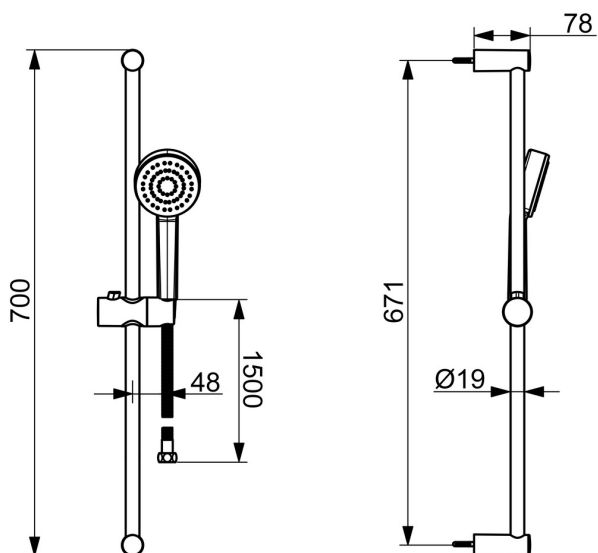

EAN: 4057304019128  
[static.hansa.com/55780113](http://static.hansa.com/55780113)

- Řešení pro sprchy
- Montáž na zeď
- Chrom
- Ruční sprcha, Sprchová tyč, Sprchová tyč s nastavitelnou roztečí úchytů, Sprchová hadice (1500 mm), Technologie proti usazeninám (snadno se čistí)
- Osvěžující - Silný proud vody, aktivuje a osvěžuje tělo
- 1 proud

### Technické vlastnosti

Velikost DN (jmenovitý rozměr) **DN15**  
 Zdroj teplé vody **max. +65°C**  
 Pracovní tlak **0.5-5 bar**  
 Velikost přípojky **G1/2**  
 Průměr **Ø 19 mm**  
 Instalační šířka **671 mm**  
 Délka/výška **700 mm**  
 Materiál **Kompozit**

### SP55780113

Název	Kód
01 Jezdec sprchy	1017138V