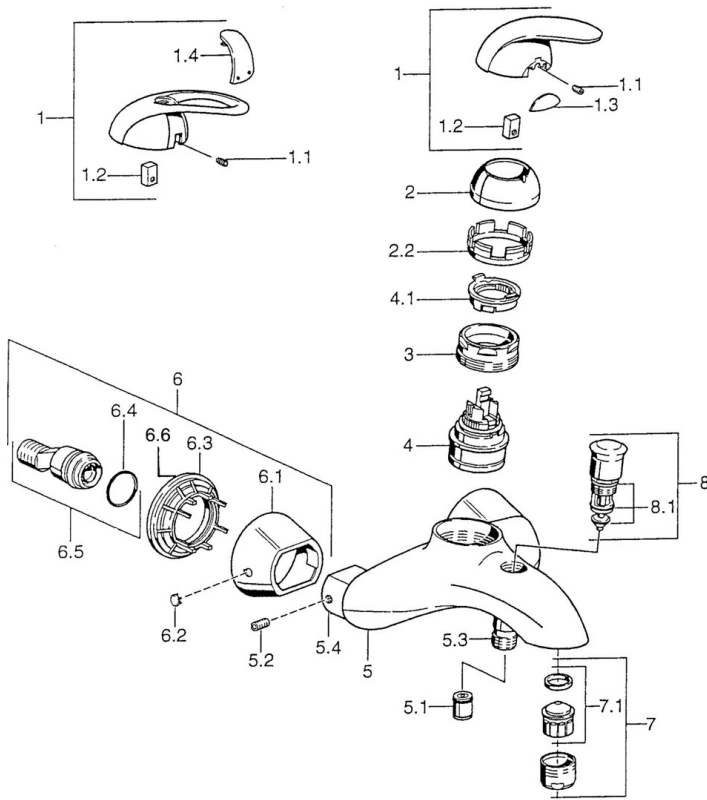

EAN: 4015474002814
static.hansa.com/55742130

- Sprcha a vaňa
- Jednopáková
- Nástenná montáž
- Chróm

- Spätňý ventil (-y)
- Bez ovládacej páky
- zabezpečené proti spätnému toku pri použití v domácnosti (podľa DIN EN 1717)

Technické údaje

Technické vlastnosti

Dodávka teplej vody
 Pracovný tlak
 Spätňá klapka (STN EN 1717)

max. +80°C
0.5-10 bar
EB

Náhradné diely

SP55742100

Názov	Kód
1 Ovládacia rukoväť Ukončené	599055881
1.1 Skrutka, M5x8, SW2.5	59904755
1.2 Klzné puzdro	59904778
1.3 Záslepka Ukončené	59911785
1.4 Záslepka Ukončené	59911786
2 Krytka Chróm/Saténová Ukončené	59906564
2 Krytka	59906563
2.2 Upevňovacia objímka	59906695
3 Očné skrutka, M50x1, SW45	59904775
4 Kartuš, 4.8 eco	59904601
4.1 Hot water limiter	59904759
5.1 Spätňý ventil	59905714
5.2 Skrutka, M8x8	59906104
5.3 Závít bradavky, G1/2xM18x1	59911384
5.4 Pripojovacie šróbenie Ukončené	59911797
6.1 Kryt príruby Ukončené	59911473
6.2 Plug Ukončené	59911480
6.3 Adaptér Ukončené	59911486
6.4 O-krúžok, 25.07x2.62	59911479
6.5 Pristúpenie, G1/2	59911491
7 Aerátor, M28x1 C	59902088
7.1 Aerátor, M28x1 C Ukončené	59902089
8 Prepínač Ukončené	59911799
8.1 Tesnenie sada	59904791
N.I. Tesnenie, 52x63x5 Ukončené	59911798