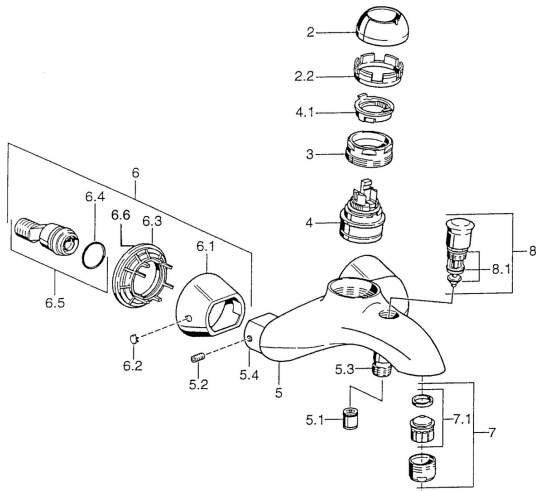

EAN: 4015474002814
static.hansa.com/55742130

- Sprcha a vaňa
- Jednopáková
- Nástenná montáž
- Chróm

- Spätňý ventil (-y)
- Bez ovládacej páky
- zabezpečené proti spätnému toku pri použití v domácnosti (podľa DIN EN 1717)

Technické údaje

Technické vlastnosti

Dodávka teplej vody
 Pracovný tlak
 Spätňá klapka (STN EN 1717)

max. +80°C
0.5-10 bar
EB

Náhradné diely

SP55742100

Názov	Kód
1 Ovládacia rukoväť Ukončené	599055881
1.1 Skrutka, M5x8, SW2.5	59904755
1.2 Klzné puzdro	59904778
1.3 Záslepka Ukončené	59911785
1.4 Záslepka Ukončené	59911786
2 Krytka Chróm/Saténová Ukončené	59906564
2 Krytka	59906563
2.2 Upevňovacia objímka	59906695
3 Očné skrutka, M50x1, SW45	59904775
4 Kartuš, 4.8 eco	59904601
4.1 Hot water limiter	59904759
5.1 Spätňý ventil	59905714
5.2 Skrutka, M8x8	59906104
5.3 Závít bradavky, G1/2xM18x1	59911384
5.4 Pripojovacie šróbenie Ukončené	59911797
6.1 Kryt príruby Ukončené	59911473
6.2 Plug Ukončené	59911480
6.3 Adaptér Ukončené	59911486
6.4 O-krúžok, 25.07x2.62	59911479
6.5 Pristúpenie, G1/2	59911491
7 Aerátor, M28x1 C	59902088
7.1 Aerátor, M28x1 C Ukončené	59902089
8 Prepínač Ukončené	59911799
8.1 Tesnenie sada	59904791
N.I. Tesnenie, 52x63x5 Ukončené	59911798