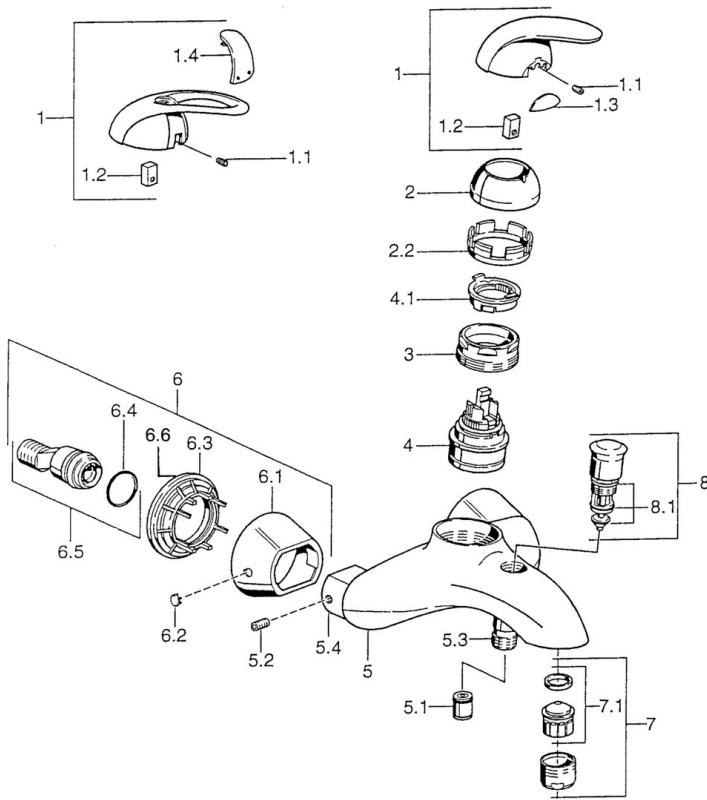

EAN: 4015474002814
static.hansa.com/55742130

- Bad en douche
- Eengreeps
- Wandmontage
- Chrom
- Terugslagklep
- Zonder bediingshendel
- Ingebouwde beveiliging tegen terugstromen Voor gebruik in huis (conform DIN EN 1717)

Technische gegevens

Technische eigenschappen

Warmwatertoevoer
 Werkdruk
 Terugstroom beveiliging (EN1717)

max. +80°C
0.5-10 bar
EB

Reserveonderdelen

SP55742100

	Naam	Code
1	Hendel Chrom Stopgezet	599055881
1.1	Schroef, M5x8, SW2.5	59904755
1.2	Joint klassiek uitloop	59904778
1.3	Sierdop Stopgezet	59911785
1.4	Sierdop Stopgezet	59911786
2	Kap Chrom/Satijn Stopgezet	59906564
2	Kap Chrom	59906563
2.2	Vaststelling van de mouw	59906695
3	Schroefoog, M50x1, SW45	59904775
4	Binnenwerk, 4.8 eco	59904601
4.1	Hot water limiter	59904759
5.1	Terugslagklep	59905714
5.2	Schroef, M8x8	59906104
5.3	Schroefdraad tepel, G1/2xM18x1	59911384
5.4	Aansluitnippel Stopgezet	59911797
6.1	Afdekplaat Chrom Stopgezet	59911473
6.2	Plug Chrom Stopgezet	59911480
6.3	Adapter Chrom Stopgezet	59911486
6.4	O-ring, 25.07x2.62	59911479
6.5	Toetreding, G1/2	59911491
7	Mousseur, M28x1 C Chrom	59902088
7.1	Mousseur, M28x1 C Stopgezet	59902089
8	Omsteller Chrom Stopgezet	59911799
8.1	Dichting	59904791
N.I.	Dichting, 52x63x5 Stopgezet	59911798