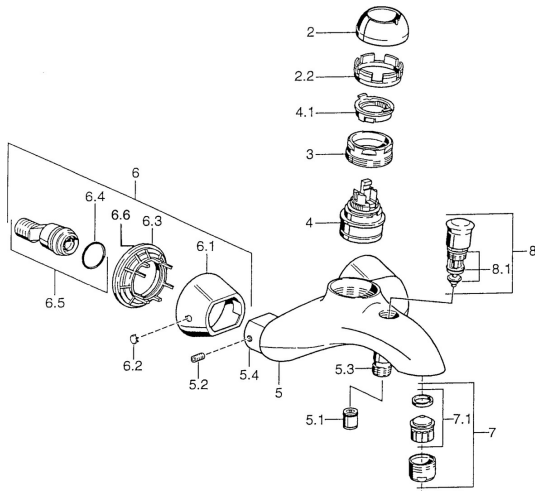

EAN: 4015474002814
static.hansa.com/55742130

- Bad en douche
- Eengreeps
- Wandmontage
- Chrom
- Terugslagklep
- Zonder bediingshendel
- Ingebouwde beveiliging tegen terugstromen Voor gebruik in huis (conform DIN EN 1717)

Technische gegevens

Technische eigenschappen

Warmwatertoevoer
 Werkdruk
 Terugstroom beveiliging (EN1717)

max. +80°C
0.5-10 bar
EB

Reserveonderdelen

SP55742100

	Naam	Code
1	Hendel Chrom Stopgezet	599055881
1.1	Schroef, M5x8, SW2.5	59904755
1.2	Joint klassiek uitloop	59904778
1.3	Sierdop Stopgezet	59911785
1.4	Sierdop Stopgezet	59911786
2	Kap Chrom/Satijn Stopgezet	59906564
2	Kap Chrom	59906563
2.2	Vaststelling van de mouw	59906695
3	Schroefoog, M50x1, SW45	59904775
4	Binnenwerk, 4.8 eco	59904601
4.1	Hot water limiter	59904759
5.1	Terugslagklep	59905714
5.2	Schroef, M8x8	59906104
5.3	Schroefdraad tepel, G1/2xM18x1	59911384
5.4	Aansluitnippel Stopgezet	59911797
6.1	Afdekplaat Chrom Stopgezet	59911473
6.2	Plug Chrom Stopgezet	59911480
6.3	Adapter Chrom Stopgezet	59911486
6.4	O-ring, 25.07x2.62	59911479
6.5	Toetreding, G1/2	59911491
7	Mousseur, M28x1 C Chrom	59902088
7.1	Mousseur, M28x1 C Stopgezet	59902089
8	Omsteller Chrom Stopgezet	59911799
8.1	Dichting	59904791
N.I.	Dichting, 52x63x5 Stopgezet	59911798