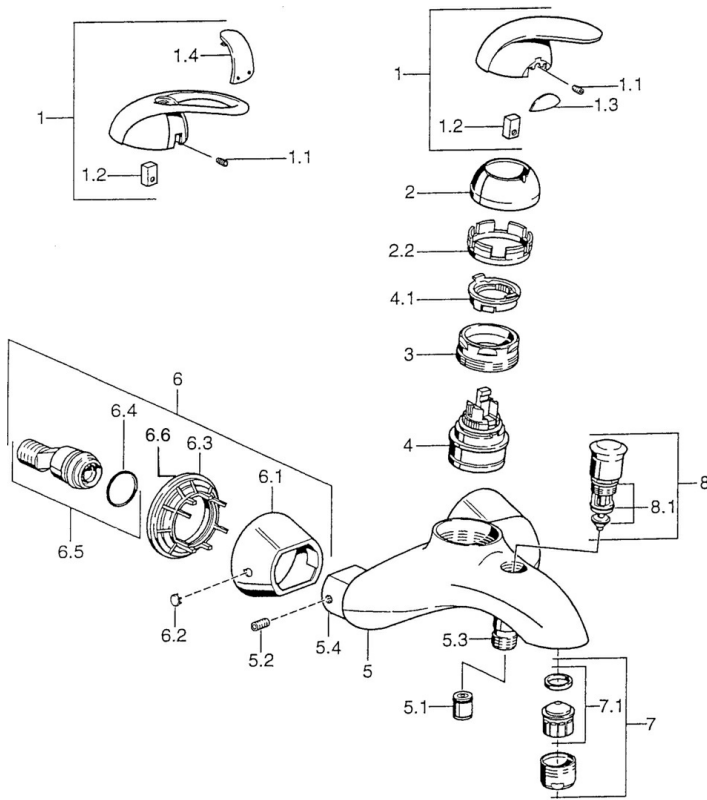

EAN: 4015474002814
static.hansa.com/55742130

- Wanne & Dusche
- Einhebelmischer
- Wandmontage
- Chrom

- Rückflussverhinderer
- Ohne Bedienhebel
- Eigensicher gegen Rückfließen im häuslichen Gebrauch (nach DIN EN 1717)

Technische Daten

Technische Eigenschaften

Warmwasserversorgung
 Arbeitsdruck
 Sicherungseinrichtung (EN1717)

max. +80°C
0.5-10 bar
EB

Ersatzteile

SP55742100

	Name	Art.-Nr.
1	Hebel Ausgelaufen	599055881
1.1	Schraube, M5x8, SW2.5	59904755
1.2	Kunststoffadapter	59904778
1.3	Dekorkappe Ausgelaufen	59911785
1.4	Dekorkappe Ausgelaufen	59911786
2	Abdeckkappe Chrom/Seidenmatt Ausgelaufen	59906564
2	Abdeckkappe	59906563
2.2	Befestigungshülse	59906695
3	Ringschraube, M50x1, SW45	59904775
4	Kartusche, 4.8 eco	59904601
4.1	Warmwasser Begrenzer	59904759
5.1	Rückschlagventil	59905714
5.2	Schraube, M8x8	59906104
5.3	Gewindenippel, G1/2xM18x1	59911384
5.4	Anschlussnippel Ausgelaufen	59911797
6.1	Rosette Ausgelaufen	59911473
6.2	Blindstopfen Ausgelaufen	59911480
6.3	Adapter Ausgelaufen	59911486
6.4	O-Ring, 25.07x2.62	59911479
6.5	Verbinder, G1/2	59911491
7	Luftsprudler, M28x1 C	59902088
7.1	Luftsprudler, M28x1 C Ausgelaufen	59902089
8	Umsteller, automatisch Ausgelaufen	59911799
8.1	Dichtungskit	59904791
N.I.	Dichtung, 52x63x5 Ausgelaufen	59911798