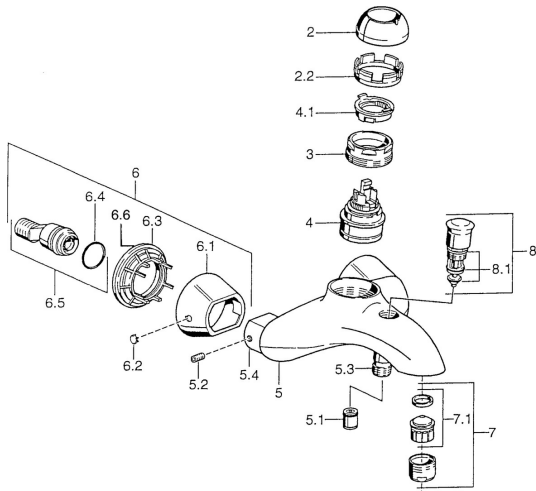

EAN: 4015474002814
static.hansa.com/55742130

- Wanne & Dusche
- Einhebelmischer
- Wandmontage
- Chrom

- Rückflussverhinderer
- Ohne Bedienhebel
- Eigensicher gegen Rückfließen im häuslichen Gebrauch (nach DIN EN 1717)

Technische Daten

Technische Eigenschaften

Warmwasserversorgung
 Arbeitsdruck
 Sicherungseinrichtung (EN1717)

max. +80°C
0.5-10 bar
EB

Ersatzteile

SP55742100

	Name	Art.-Nr.
1	Hebel Ausgelaufen	599055881
1.1	Schraube, M5x8, SW2.5	59904755
1.2	Kunststoffadapter	59904778
1.3	Dekorkappe Ausgelaufen	59911785
1.4	Dekorkappe Ausgelaufen	59911786
2	Abdeckkappe Chrom/Seidenmatt Ausgelaufen	59906564
2	Abdeckkappe	59906563
2.2	Befestigungshülse	59906695
3	Ringschraube, M50x1, SW45	59904775
4	Kartusche, 4.8 eco	59904601
4.1	Warmwasser Begrenzer	59904759
5.1	Rückschlagventil	59905714
5.2	Schraube, M8x8	59906104
5.3	Gewindenippel, G1/2xM18x1	59911384
5.4	Anschlussnippel Ausgelaufen	59911797
6.1	Rosette Ausgelaufen	59911473
6.2	Blindstopfen Ausgelaufen	59911480
6.3	Adapter Ausgelaufen	59911486
6.4	O-Ring, 25.07x2.62	59911479
6.5	Verbinder, G1/2	59911491
7	Luftsprudler, M28x1 C	59902088
7.1	Luftsprudler, M28x1 C Ausgelaufen	59902089
8	Umsteller, automatisch Ausgelaufen	59911799
8.1	Dichtungskit	59904791
N.I.	Dichtung, 52x63x5 Ausgelaufen	59911798