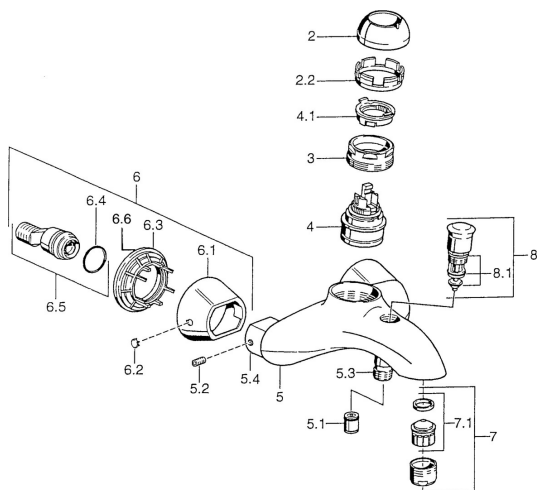

EAN: 4015474002814
static.hansa.com/55742130

- Sprcha & vana
- Jednopáková
- Montáž na zeď
- Chrom

- Zpětný ventil (-y)
- Bez ovládací páky
- zabezpečeno proti zpětnému toku při použití v domácnosti (podle DIN EN 1717)

Technické údaje

Technické vlastnosti

Zdroj teplé vody
 Pracovní tlak
 Zabezpečení proti zpětnému toku (ČSN EN 1717)

max. +80°C
0.5-10 bar
EB

Náhradní díly

SP55742100

	Název	Kód
1	Páka Ukončeno	599055881
1.1	Šroub, M5x8, SW2.5	59904755
1.2	Kluzné pouzdro (osazené)	59904778
1.3	Záslepka Ukončeno	59911785
1.4	Záslepka Ukončeno	59911786
2	Krytka Chrom/saténová Ukončeno	59906564
2	Krytka	59906563
2.2	Upevňovací objímka	59906695
3	Oční šroub, M50x1, SW45	59904775
4	Kartuše, 4.8 eco	59904601
4.1	Hot water limiter	59904759
5.1	Zpětný ventil	59905714
5.2	Šroub, M8x8	59906104
5.3	Závít bradavky, G1/2xM18x1	59911384
5.4	Připojovací šroubení Ukončeno	59911797
6.1	Kryt příruby Ukončeno	59911473
6.2	Plug Ukončeno	59911480
6.3	Adaptér Ukončeno	59911486
6.4	O-kroužek, 25.07x2.62	59911479
6.5	Přistoupení, G1/2	59911491
7	Aerator, M28x1 C	59902088
7.1	Aerator, M28x1 C Ukončeno	59902089
8	Přepínač Ukončeno	59911799
8.1	Těsnící sada	59904791
N.I.	Těsnění, 52x63x5 Ukončeno	59911798