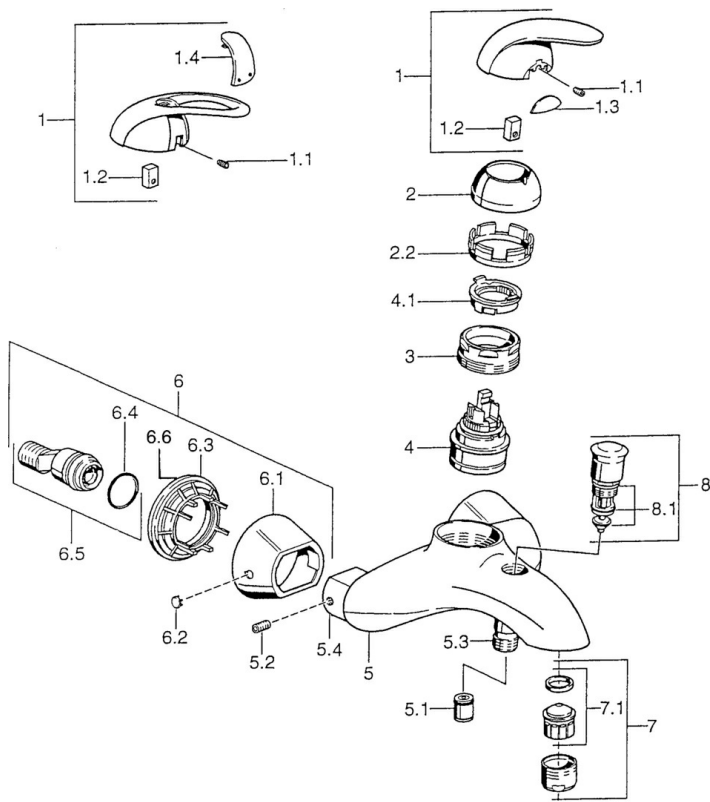

EAN: 4015474002814
static.hansa.com/55742130

- Sprcha & vana
- Jednopáková
- Montáž na zeď
- Chrom

- Zpětný ventil (-y)
- Bez ovládací páky
- zabezpečeno proti zpětnému toku při použití v domácnosti (podle DIN EN 1717)

Technické údaje

Technické vlastnosti

Zdroj teplé vody
 Pracovní tlak
 Zabezpečení proti zpětnému toku (ČSN EN 1717)

max. +80°C
0.5-10 bar
EB

Náhradní díly

SP55742100

	Název	Kód
1	Páka Ukončeno	599055881
1.1	Šroub, M5x8, SW2.5	59904755
1.2	Kluzné pouzdro (osazené)	59904778
1.3	Záslepka Ukončeno	59911785
1.4	Záslepka Ukončeno	59911786
2	Krytka Chrom/saténová Ukončeno	59906564
2	Krytka	59906563
2.2	Upevňovací objímka	59906695
3	Oční šroub, M50x1, SW45	59904775
4	Kartuše, 4.8 eco	59904601
4.1	Hot water limiter	59904759
5.1	Zpětný ventil	59905714
5.2	Šroub, M8x8	59906104
5.3	Závít bradavky, G1/2xM18x1	59911384
5.4	Připojovací šroubení Ukončeno	59911797
6.1	Kryt příruby Ukončeno	59911473
6.2	Plug Ukončeno	59911480
6.3	Adaptér Ukončeno	59911486
6.4	O-kroužek, 25.07x2.62	59911479
6.5	Přistoupení, G1/2	59911491
7	Aerator, M28x1 C	59902088
7.1	Aerator, M28x1 C Ukončeno	59902089
8	Přepínač Ukončeno	59911799
8.1	Těsnící sada	59904791
N.I.	Těsnění, 52x63x5 Ukončeno	59911798