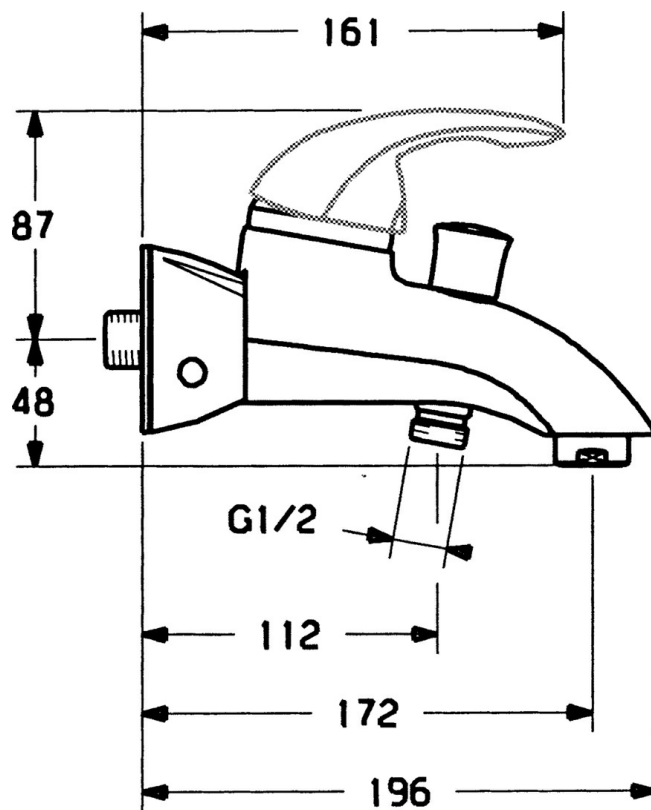

EAN: 4015474002845  
[static.hansa.com/5574210092](http://static.hansa.com/5574210092)

- Sprcha a vaňa
- Jednopáková
- Nástenná montáž
- Spätný ventil (-y)
- Bez ovládacej páky

### SP55742100

Název	Kód
1 Ovládací rukoväť Ukončené	599055881
1.1 Skrutka, M5x8, SW2.5	59904755
1.2 Klzné puzdro	59904778
1.3 Záslepka Ukončené	59911785
1.4 Záslepka Ukončené	59911786
2 Krytka Chróm/Saténová Ukončené	59906564
2 Krytka	59906563
2.2 Upevňovacia objímka	59906695
3 Očné skrutka, M50x1, SW45	59904775
4 Kartuš, 4.8 eco	59904601
4.1 Hot water limiter	59904759
5.1 Spätný ventil	59905714
5.2 Skrutka, M8x8	59906104
5.3 Závit bradavky, G1/2xM18x1	59911384
5.4 Prípojovacie šróbenie Ukončené	59911797
6.1 Kryt príruby Ukončené	59911473
6.2 Plug Ukončené	59911480
6.3 Adaptér Ukončené	59911486
6.4 O-kružok, 25.07x2.62	59911479
6.5 Pristúpenie, G1/2	59911491
7 Aerátor, M28x1 C	59902088
7.1 Aerátor, M28x1 C Ukončené	59902089
8 Prepínač Ukončené	59911799
8.1 Tesnenie sada	59904791
N.I. Tesnenie, 52x63x5 Ukončené	59911798