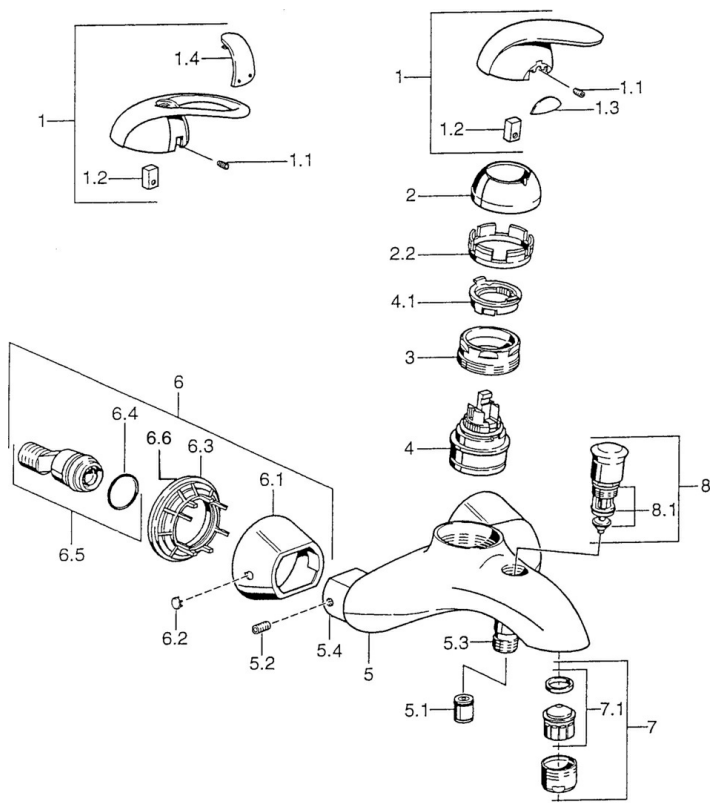

EAN: 4015474002845  
[static.hansa.com/5574210092](http://static.hansa.com/5574210092)

- Sprcha a vaňa
- Jednopáková
- Nástenná montáž
- Spätný ventil (-y)
- Bez ovládacej páky

### SP55742100

Název	Kód
1 Ovládací rukoväť Ukončené	599055881
1.1 Skrutka, M5x8, SW2.5	59904755
1.2 Klzné puzdro	59904778
1.3 Záslepka Ukončené	59911785
1.4 Záslepka Ukončené	59911786
2 Krytka Chróm/Saténová Ukončené	59906564
2 Krytka	59906563
2.2 Upevňovacia objímka	59906695
3 Očné skrutka, M50x1, SW45	59904775
4 Kartuš, 4.8 eco	59904601
4.1 Hot water limiter	59904759
5.1 Spätný ventil	59905714
5.2 Skrutka, M8x8	59906104
5.3 Závit bradavky, G1/2xM18x1	59911384
5.4 Prípojovacie šróbenie Ukončené	59911797
6.1 Kryt príruby Ukončené	59911473
6.2 Plug Ukončené	59911480
6.3 Adaptér Ukončené	59911486
6.4 O-kružok, 25.07x2.62	59911479
6.5 Pristúpenie, G1/2	59911491
7 Aerátor, M28x1 C	59902088
7.1 Aerátor, M28x1 C Ukončené	59902089
8 Prepínač Ukončené	59911799
8.1 Tesnenie sada	59904791
N.I. Tesnenie, 52x63x5 Ukončené	59911798