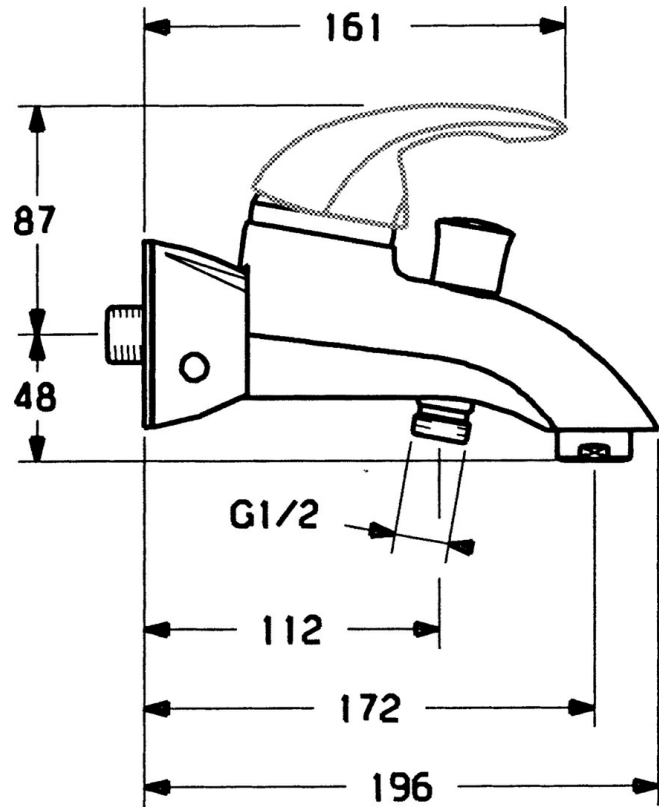

EAN: 4015474002845
static.hansa.com/5574210092

- Bad en douche
- Eengreeps
- Wandmontage
- Terugslagklep
- Zonder bediendingshendel

Technische gegevens

Technische eigenschappen

| | |
|----------------------------------|------------|
| Warmwatertoevoer | max. +80°C |
| Werkdruk | 0.5-10 bar |
| Terugstroom beveiliging (EN1717) | EB |

Reserveonderdelen

SP55742100

| | Naam | Code |
|------|--------------------------------|-----------|
| 1 | Hendel Chroom Stopgezet | 599055881 |
| 1.1 | Schroef, M5x8, SW2.5 | 59904755 |
| 1.2 | Joint klassiek uitloop | 59904778 |
| 1.3 | Sierdop Stopgezet | 59911785 |
| 1.4 | Sierdop Stopgezet | 59911786 |
| 2 | Kap Chroom/Satijn Stopgezet | 59906564 |
| 2 | Kap Chroom | 59906563 |
| 2.2 | Vaststelling van de mouw | 59906695 |
| 3 | Schroefoog, M50x1, SW45 | 59904775 |
| 4 | Binnenwerk, 4.8 eco | 59904601 |
| 4.1 | Hot water limiter | 59904759 |
| 5.1 | Terugslagklep | 59905714 |
| 5.2 | Schroef, M8x8 | 59906104 |
| 5.3 | Schroefdraad tepel, G1/2xM18x1 | 59911384 |
| 5.4 | Aansluitnippel Stopgezet | 59911797 |
| 6.1 | Afdekplaat Chroom Stopgezet | 59911473 |
| 6.2 | Plug Chroom Stopgezet | 59911480 |
| 6.3 | Adapter Chroom Stopgezet | 59911486 |
| 6.4 | O-ring, 25.07x2.62 | 59911479 |
| 6.5 | Toetreding, G1/2 | 59911491 |
| 6.6 | O-ring, 25.07x2.62 | 59911479 |
| 7 | Mousseur, M28x1 C Chroom | 59902088 |
| 7.1 | Mousseur, M28x1 C Stopgezet | 59902089 |
| 8 | Omsteller Chroom Stopgezet | 59911799 |
| 8.1 | Dichting | 59904791 |
| N.I. | Dichting, 52x63x5 Stopgezet | 59911798 |