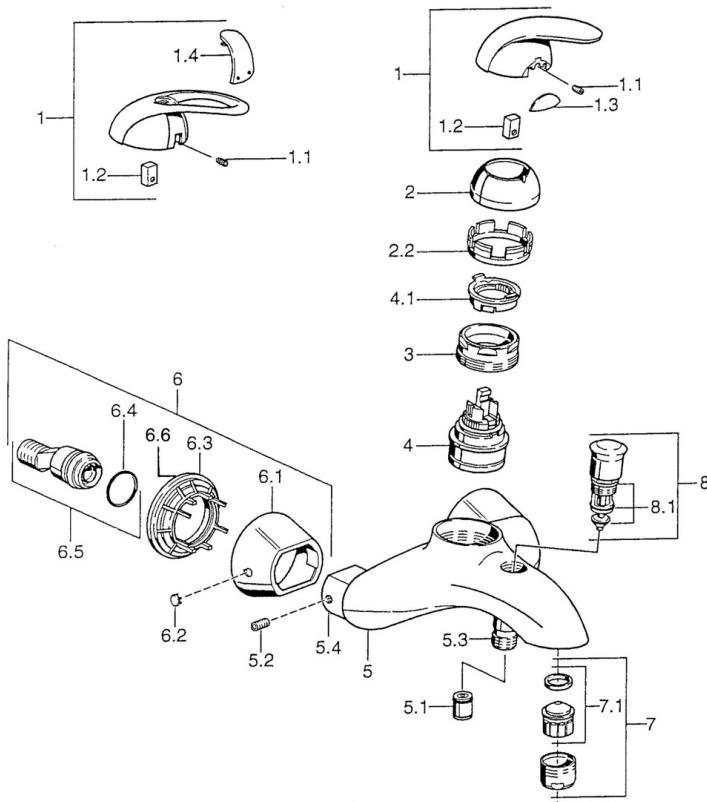

EAN: 4015474002845
static.hansa.com/5574210092

- Bad en douche
- Eengreeps
- Wandmontage
- Terugslagklep
- Zonder bediendingshendel

Technische gegevens

Technische eigenschappen

| | |
|----------------------------------|------------|
| Warmwatertoevoer | max. +80°C |
| Werkdruk | 0.5-10 bar |
| Terugstroom beveiliging (EN1717) | EB |

Reserveonderdelen

SP55742100

| | Naam | Code |
|------|--------------------------------|-----------|
| 1 | Hendel Chroom Stopgezet | 599055881 |
| 1.1 | Schroef, M5x8, SW2.5 | 59904755 |
| 1.2 | Joint klassiek uitloop | 59904778 |
| 1.3 | Sierdop Stopgezet | 59911785 |
| 1.4 | Sierdop Stopgezet | 59911786 |
| 2 | Kap Chroom/Satijn Stopgezet | 59906564 |
| 2 | Kap Chroom | 59906563 |
| 2.2 | Vaststelling van de mouw | 59906695 |
| 3 | Schroefoog, M50x1, SW45 | 59904775 |
| 4 | Binnenwerk, 4.8 eco | 59904601 |
| 4.1 | Hot water limiter | 59904759 |
| 5.1 | Terugslagklep | 59905714 |
| 5.2 | Schroef, M8x8 | 59906104 |
| 5.3 | Schroefdraad tepel, G1/2xM18x1 | 59911384 |
| 5.4 | Aansluitnippel Stopgezet | 59911797 |
| 6.1 | Afdekplaat Chroom Stopgezet | 59911473 |
| 6.2 | Plug Chroom Stopgezet | 59911480 |
| 6.3 | Adapter Chroom Stopgezet | 59911486 |
| 6.4 | O-ring, 25.07x2.62 | 59911479 |
| 6.5 | Toetreding, G1/2 | 59911491 |
| 6.6 | O-ring, 25.07x2.62 | 59911479 |
| 7 | Mousseur, M28x1 C Chroom | 59902088 |
| 7.1 | Mousseur, M28x1 C Stopgezet | 59902089 |
| 8 | Omsteller Chroom Stopgezet | 59911799 |
| 8.1 | Dichting | 59904791 |
| N.I. | Dichting, 52x63x5 Stopgezet | 59911798 |