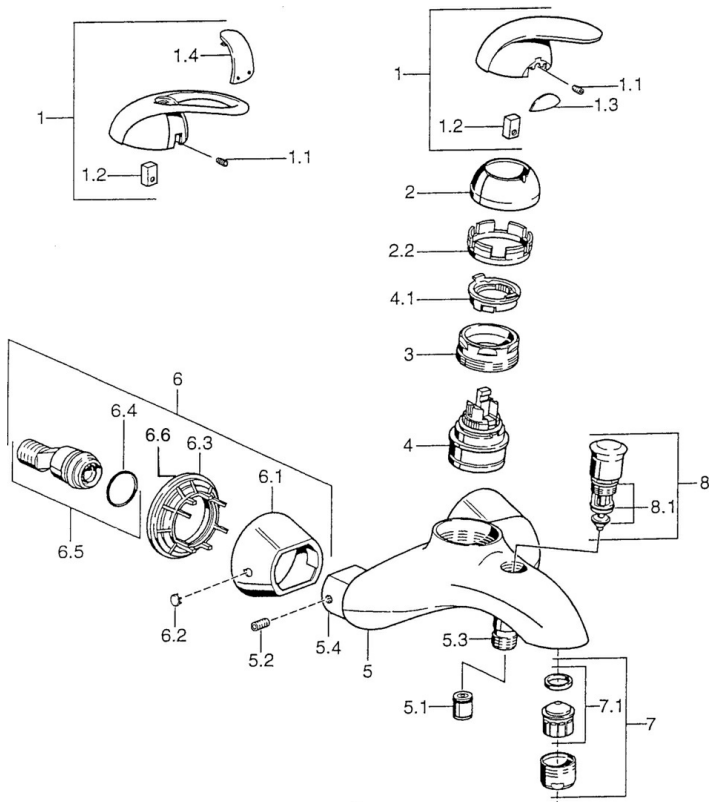

EAN: 4015474002845
static.hansa.com/5574210092

- Sprcha & vana
- Jednopáková
- Montáž na zeď
- Zpětný ventil (-y)
- Bez ovládací páky

Technické údaje

Technické vlastnosti

Zdroj teplé vody	max. +80°C
Pracovní tlak	0.5-10 bar
Zabezpečení proti zpětnému toku (ČSN EN 1717)	EB

Náhradní díly

SP55742100

	Název	Kód
1	Páka Ukončeno	599055881
1.1	Šroub, M5x8, SW2.5	59904755
1.2	Kluzné pouzdro (osazené)	59904778
1.3	Záslepka Ukončeno	59911785
1.4	Záslepka Ukončeno	59911786
2	Krytka Chrom/saténová Ukončeno	59906564
2	Krytka	59906563
2.2	Upevňovací objímka	59906695
3	Oční šroub, M50x1, SW45	59904775
4	Kartuše, 4.8 eco	59904601
4.1	Hot water limiter	59904759
5.1	Zpětný ventil	59905714
5.2	Šroub, M8x8	59906104
5.3	Závit bradavky, G1/2xM18x1	59911384
5.4	Připojovací šroubení Ukončeno	59911797
6.1	Kryt příruby Ukončeno	59911473
6.2	Plug Ukončeno	59911480
6.3	Adaptér Ukončeno	59911486
6.4	O-kroužek, 25.07x2.62	59911479
6.5	Přistoupení, G1/2	59911491
7	Aerator, M28x1 C	59902088
7.1	Aerator, M28x1 C Ukončeno	59902089
8	Přepínač Ukončeno	59911799
8.1	Těsnící sada	59904791
N.I.	Těsnění, 52x63x5 Ukončeno	59911798