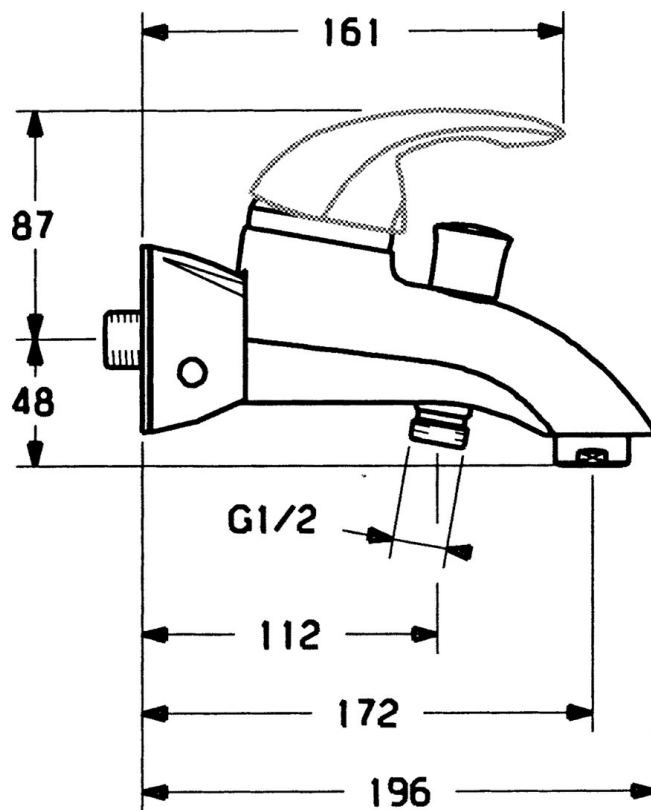

EAN: 4015474002845
static.hansa.com/5574210092

- Sprcha & vana
- Jednopáková
- Montáž na zeď
- Zpětný ventil (-y)
- Bez ovládací páky

Technické údaje

Technické vlastnosti

Zdroj teplé vody	max. +80°C
Pracovní tlak	0.5-10 bar
Zabezpečení proti zpětnému toku (ČSN EN 1717)	EB

Náhradní díly

SP55742100

	Název	Kód
1	Páka Ukončeno	599055881
1.1	Šroub, M5x8, SW2.5	59904755
1.2	Kluzné pouzdro (osazené)	59904778
1.3	Záslepka Ukončeno	59911785
1.4	Záslepka Ukončeno	59911786
2	Krytka Chrom/saténová Ukončeno	59906564
2	Krytka	59906563
2.2	Upevňovací objímka	59906695
3	Oční šroub, M50x1, SW45	59904775
4	Kartuše, 4.8 eco	59904601
4.1	Hot water limiter	59904759
5.1	Zpětný ventil	59905714
5.2	Šroub, M8x8	59906104
5.3	Závit bradavky, G1/2xM18x1	59911384
5.4	Připojovací šroubení Ukončeno	59911797
6.1	Kryt příruby Ukončeno	59911473
6.2	Plug Ukončeno	59911480
6.3	Adaptér Ukončeno	59911486
6.4	O-kroužek, 25.07x2.62	59911479
6.5	Přistoupení, G1/2	59911491
7	Aerator, M28x1 C	59902088
7.1	Aerator, M28x1 C Ukončeno	59902089
8	Přepínač Ukončeno	59911799
8.1	Těsnící sada	59904791
N.I.	Těsnění, 52x63x5 Ukončeno	59911798