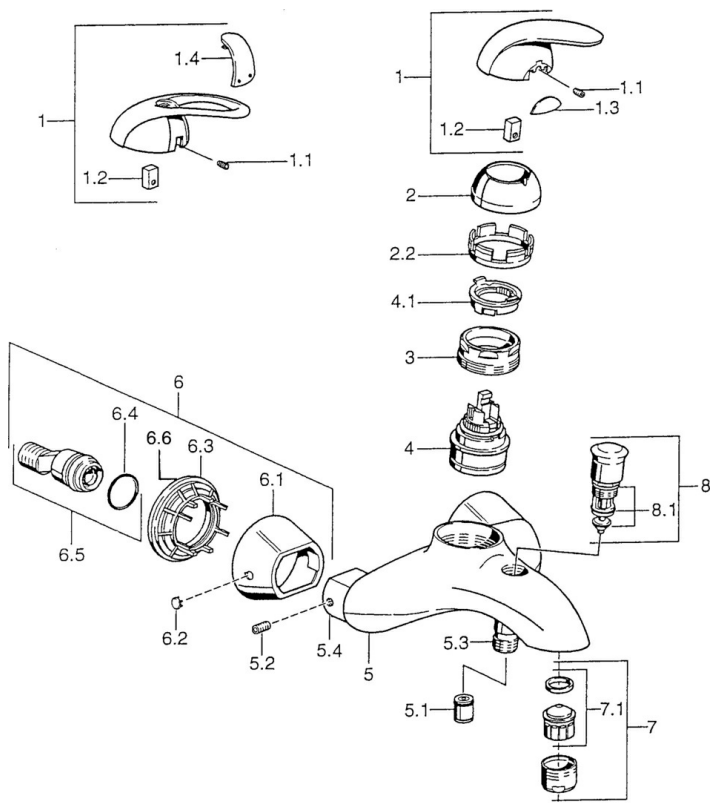

EAN: 4015474002838
static.hansa.com/5574210090

- Sprcha a vaňa
- Jednopáková
- Nástenná montáž
- Chróm/Zlatá
- Spätný ventil (-y)
- Bez ovládacej páky

Technické údaje

Technické vlastnosti

Dodávka teplej vody	max. +80°C
Pracovný tlak	0.5-10 bar
Spätná klapka (STN EN 1717)	EB

Náhradné diely

SP55742100

Název	Kód
1 Ovládací rukoväť Ukončené	599055881
1.1 Skrutka, M5x8, SW2.5	59904755
1.2 Klzné puzdro	59904778
1.3 Záslepka Ukončené	59911785
1.4 Záslepka Ukončené	59911786
2 Krytka Chróm/Saténová Ukončené	59906564
2 Krytka	59906563
2.2 Upevňovacia objímka	59906695
3 Očné skrutka, M50x1, SW45	59904775
4 Kartuš, 4.8 eco	59904601
4.1 Hot water limiter	59904759
5.1 Spätný ventil	59905714
5.2 Skrutka, M8x8	59906104
5.3 Závit bradavky, G1/2xM18x1	59911384
5.4 Prípojovacie šróbenie Ukončené	59911797
6.1 Kryt príruby Ukončené	59911473
6.2 Plug Ukončené	59911480
6.3 Adaptér Ukončené	59911486
6.4 O-kružok, 25.07x2.62	59911479
6.5 Pristúpenie, G1/2	59911491
7 Aerátor, M28x1 C	59902088
7.1 Aerátor, M28x1 C Ukončené	59902089
8 Prepínač Ukončené	59911799
8.1 Tesnenie sada	59904791
N.I. Tesnenie, 52x63x5 Ukončené	59911798