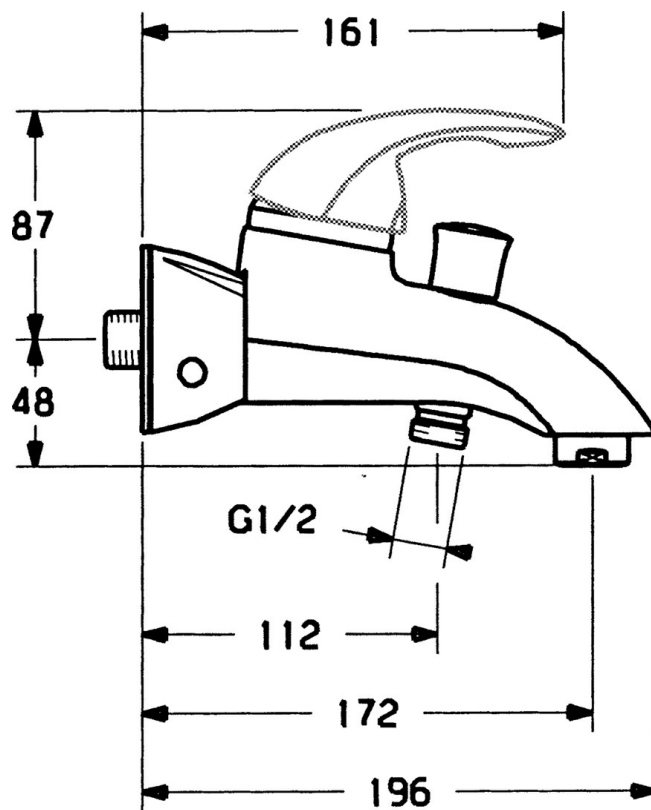

EAN: 4015474002838
static.hansa.com/5574210090

- Sprcha a vaňa
- Jednopáková
- Nástenná montáž
- Chróm/Zlatá
- Spätný ventil (-y)
- Bez ovládacej páky

Technické údaje

Technické vlastnosti

Dodávka teplej vody	max. +80°C
Pracovný tlak	0.5-10 bar
Spätná klapka (STN EN 1717)	EB

Náhradné diely

SP55742100

Název	Kód
1 Ovládací rukoväť Ukončené	599055881
1.1 Skrutka, M5x8, SW2.5	59904755
1.2 Klzné puzdro	59904778
1.3 Záslepka Ukončené	59911785
1.4 Záslepka Ukončené	59911786
2 Krytka Chróm/Saténová Ukončené	59906564
2 Krytka	59906563
2.2 Upevňovacia objímka	59906695
3 Očné skrutka, M50x1, SW45	59904775
4 Kartuš, 4.8 eco	59904601
4.1 Hot water limiter	59904759
5.1 Spätný ventil	59905714
5.2 Skrutka, M8x8	59906104
5.3 Závit bradavky, G1/2xM18x1	59911384
5.4 Prípojovacie šróbenie Ukončené	59911797
6.1 Kryt príruby Ukončené	59911473
6.2 Plug Ukončené	59911480
6.3 Adaptér Ukončené	59911486
6.4 O-kružok, 25.07x2.62	59911479
6.5 Pristúpenie, G1/2	59911491
7 Aerátor, M28x1 C	59902088
7.1 Aerátor, M28x1 C Ukončené	59902089
8 Prepínač Ukončené	59911799
8.1 Tesnenie sada	59904791
N.I. Tesnenie, 52x63x5 Ukončené	59911798