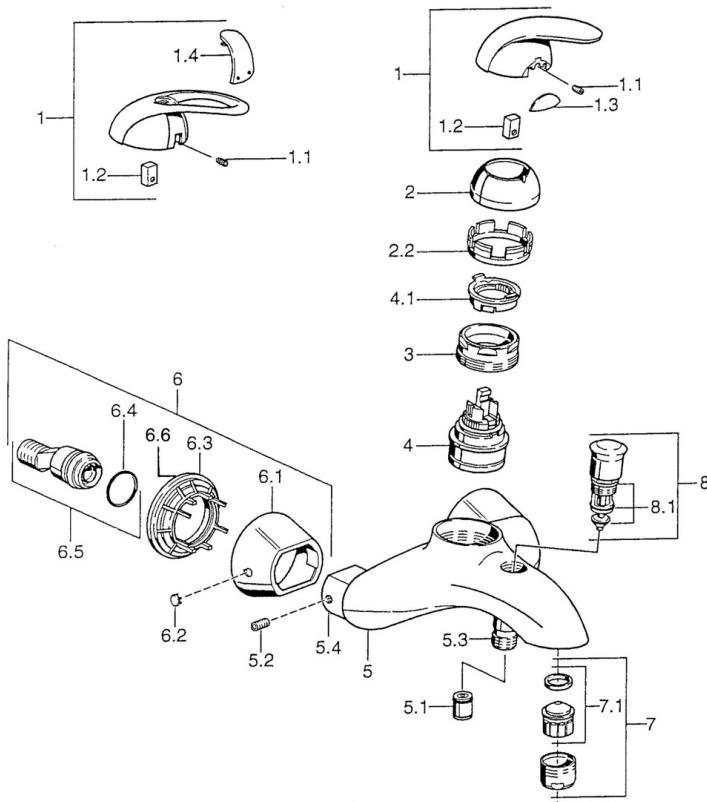

EAN: 4015474002838
static.hansa.com/5574210090

- Bad en douche
- Eengreeps
- Wandmontage
- Chroom/Goud
- Terugslagklep
- Zonder bediendingshendel

Technische gegevens

Technische eigenschappen

| | |
|----------------------------------|------------|
| Warmwatertoevoer | max. +80°C |
| Werkdruk | 0.5-10 bar |
| Terugstroom beveiliging (EN1717) | EB |

Reserveonderdelen

SP55742100

| | Naam | Code |
|------|--------------------------------|-----------|
| 1 | Hendel Chroom Stopgezet | 599055881 |
| 1.1 | Schroef, M5x8, SW2.5 | 59904755 |
| 1.2 | Joint klassiek uitloop | 59904778 |
| 1.3 | Sierdop Stopgezet | 59911785 |
| 1.4 | Sierdop Stopgezet | 59911786 |
| 2 | Kap Chroom/Satijn Stopgezet | 59906564 |
| 2 | Kap Chroom | 59906563 |
| 2.2 | Vaststelling van de mouw | 59906695 |
| 3 | Schroefoog, M50x1, SW45 | 59904775 |
| 4 | Binnenwerk, 4.8 eco | 59904601 |
| 4.1 | Hot water limiter | 59904759 |
| 5.1 | Terugslagklep | 59905714 |
| 5.2 | Schroef, M8x8 | 59906104 |
| 5.3 | Schroefdraad tepel, G1/2xM18x1 | 59911384 |
| 5.4 | Aansluitnippel Stopgezet | 59911797 |
| 6.1 | Afdekplaat Chroom Stopgezet | 59911473 |
| 6.2 | Plug Chroom Stopgezet | 59911480 |
| 6.3 | Adapter Chroom Stopgezet | 59911486 |
| 6.4 | O-ring, 25.07x2.62 | 59911479 |
| 6.5 | Toetreding, G1/2 | 59911491 |
| 7 | Mousseur, M28x1 C Chroom | 59902088 |
| 7.1 | Mousseur, M28x1 C Stopgezet | 59902089 |
| 8 | Omsteller Chroom Stopgezet | 59911799 |
| 8.1 | Dichting | 59904791 |
| N.I. | Dichting, 52x63x5 Stopgezet | 59911798 |