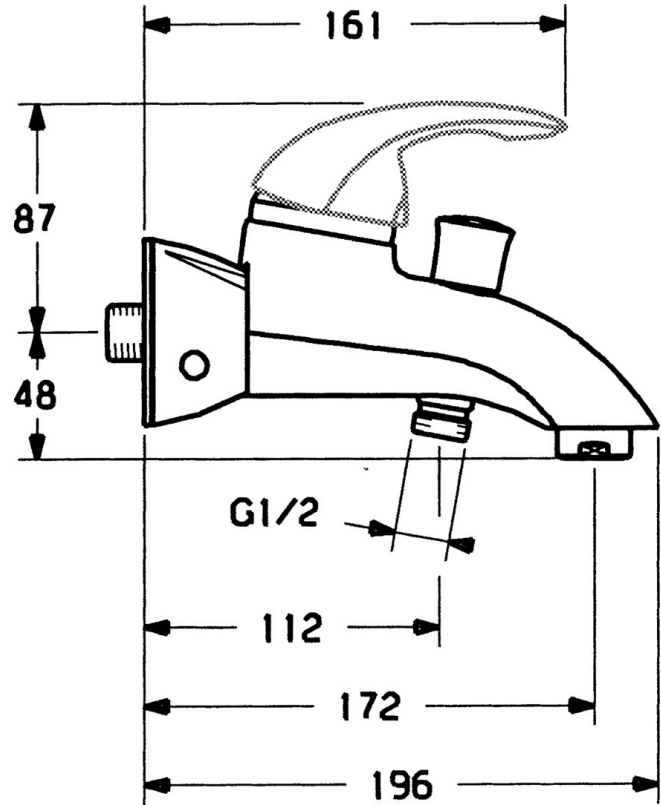

EAN: 4015474002838
static.hansa.com/5574210090

- Bad en douche
- Eengreeps
- Wandmontage
- Chroom/Goud
- Terugslagklep
- Zonder bediendingshendel

Technische gegevens

Technische eigenschappen

| | |
|----------------------------------|------------|
| Warmwatertoevoer | max. +80°C |
| Werkdruk | 0.5-10 bar |
| Terugstroom beveiliging (EN1717) | EB |

Reserveonderdelen

SP55742100

| | Naam | Code |
|------|--------------------------------|-----------|
| 1 | Hendel Chroom Stopgezet | 599055881 |
| 1.1 | Schroef, M5x8, SW2.5 | 59904755 |
| 1.2 | Joint klassiek uitloop | 59904778 |
| 1.3 | Sierdop Stopgezet | 59911785 |
| 1.4 | Sierdop Stopgezet | 59911786 |
| 2 | Kap Chroom/Satijn Stopgezet | 59906564 |
| 2 | Kap Chroom | 59906563 |
| 2.2 | Vaststelling van de mouw | 59906695 |
| 3 | Schroefoog, M50x1, SW45 | 59904775 |
| 4 | Binnenwerk, 4.8 eco | 59904601 |
| 4.1 | Hot water limiter | 59904759 |
| 5.1 | Terugslagklep | 59905714 |
| 5.2 | Schroef, M8x8 | 59906104 |
| 5.3 | Schroefdraad tepel, G1/2xM18x1 | 59911384 |
| 5.4 | Aansluitnippel Stopgezet | 59911797 |
| 6.1 | Afdekplaat Chroom Stopgezet | 59911473 |
| 6.2 | Plug Chroom Stopgezet | 59911480 |
| 6.3 | Adapter Chroom Stopgezet | 59911486 |
| 6.4 | O-ring, 25.07x2.62 | 59911479 |
| 6.5 | Toetreding, G1/2 | 59911491 |
| 7 | Mousseur, M28x1 C Chroom | 59902088 |
| 7.1 | Mousseur, M28x1 C Stopgezet | 59902089 |
| 8 | Omsteller Chroom Stopgezet | 59911799 |
| 8.1 | Dichting | 59904791 |
| N.I. | Dichting, 52x63x5 Stopgezet | 59911798 |