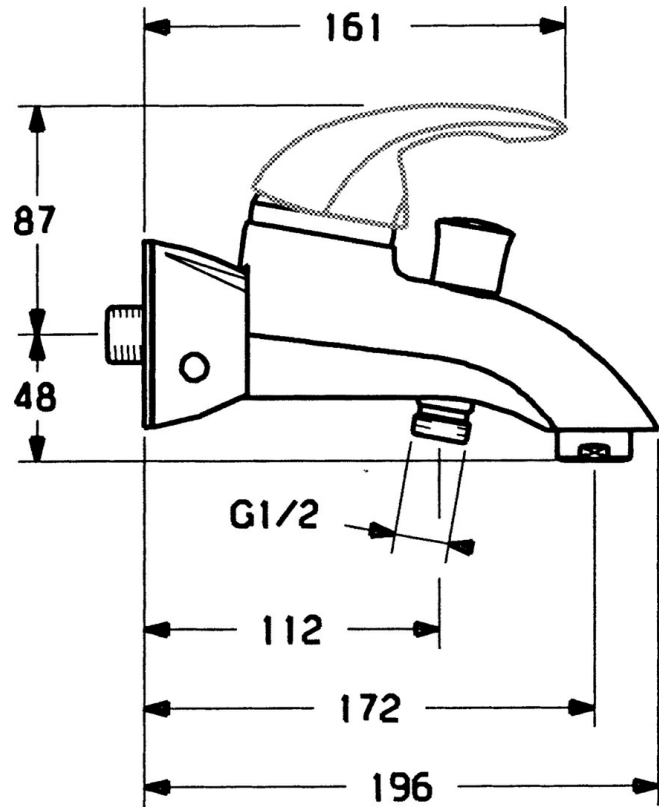

EAN: 4015474002838  
[static.hansa.com/5574210090](https://static.hansa.com/5574210090)

- Wanne & Dusche
- Einhebelmischer
- Wandmontage
- Chrom/Gold
- Rückflussverhinderer
- Ohne Bedienhebel

### Technische Eigenschaften

Warmwasserversorgung	max. +80°C
Arbeitsdruck	0.5-10 bar
Sicherungseinrichtung (EN1717)	EB

### SP55742100

	Name	Art.-Nr.
1	Hebel Ausgelaufen	599055881
1.1	Schraube, M5x8, SW2.5	59904755
1.2	Kunststoffadapter	59904778
1.3	Dekorkappe Ausgelaufen	59911785
1.4	Dekorkappe Ausgelaufen	59911786
2	Abdeckkappe Chrom/Seidenmatt Ausgelaufen	59906564
2	Abdeckkappe	59906563
2.2	Befestigungshülse	59906695
3	Ringschraube, M50x1, SW45	59904775
4	Kartusche, 4,8 eco	59904601
4.1	Warmwasser Begrenzer	59904759
5.1	Rückschlagventil	59905714
5.2	Schraube, M8x8	59906104
5.3	Gewindenippel, G1/2xM18x1	59911384
5.4	Anschlussnippel Ausgelaufen	59911797
6.1	Rosette Ausgelaufen	59911473
6.2	Blindstopfen Ausgelaufen	59911480
6.3	Adapter Ausgelaufen	59911486
6.4	O-Ring, 25.07x2.62	59911479
6.5	Verbinder, G1/2	59911491
7	Luftsprudler, M28x1 C	59902088
7.1	Luftsprudler, M28x1 C Ausgelaufen	59902089
8	Umsteller, automatisch Ausgelaufen	59911799
8.1	Dichtungskit	59904791
N.I.	Dichtung, 52x63x5 Ausgelaufen	59911798