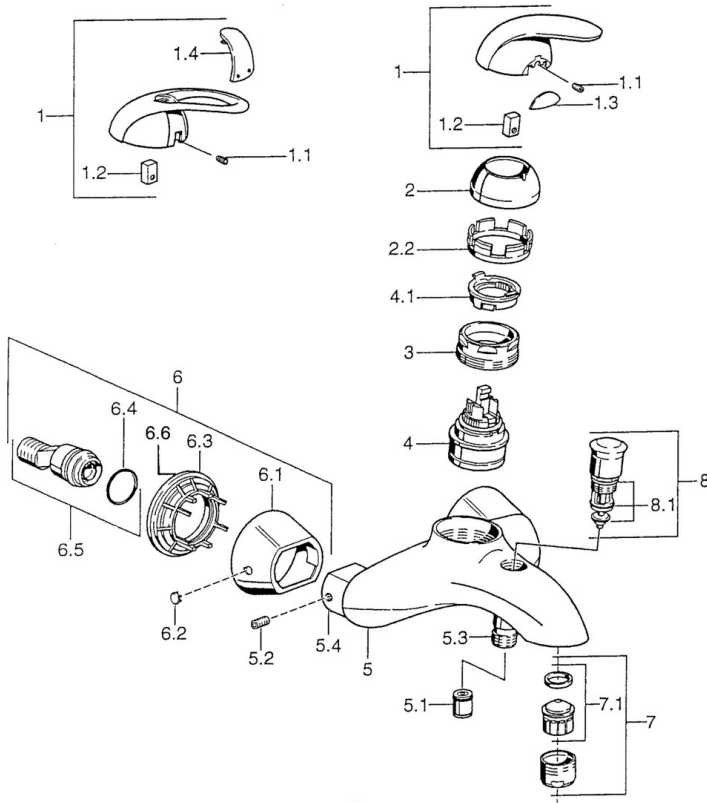

EAN: 4015474002838  
[static.hansa.com/5574210090](https://static.hansa.com/5574210090)

- Wanne & Dusche
- Einhebelmischer
- Wandmontage
- Chrom/Gold
- Rückflussverhinderer
- Ohne Bedienhebel

### Technische Eigenschaften

Warmwasserversorgung	max. +80°C
Arbeitsdruck	0.5-10 bar
Sicherungseinrichtung (EN1717)	EB

## Ersatzteile

### SP55742100

	Name	Art.-Nr.
1	Hebel Ausgelaufen	599055881
1.1	Schraube, M5x8, SW2.5	59904755
1.2	Kunststoffadapter	59904778
1.3	Dekorkappe Ausgelaufen	59911785
1.4	Dekorkappe Ausgelaufen	59911786
2	Abdeckkappe Chrom/Seidenmatt Ausgelaufen	59906564
2	Abdeckkappe	59906563
2.2	Befestigungshülse	59906695
3	Ringschraube, M50x1, SW45	59904775
4	Kartusche, 4,8 eco	59904601
4.1	Warmwasser Begrenzer	59904759
5.1	Rückschlagventil	59905714
5.2	Schraube, M8x8	59906104
5.3	Gewindenippel, G1/2xM18x1	59911384
5.4	Anschlussnippel Ausgelaufen	59911797
6.1	Rosette Ausgelaufen	59911473
6.2	Blindstopfen Ausgelaufen	59911480
6.3	Adapter Ausgelaufen	59911486
6.4	O-Ring, 25.07x2.62	59911479
6.5	Verbinder, G1/2	59911491
7	Luftsprudler, M28x1 C	59902088
7.1	Luftsprudler, M28x1 C Ausgelaufen	59902089
8	Umsteller, automatisch Ausgelaufen	59911799
8.1	Dichtungskit	59904791
N.I.	Dichtung, 52x63x5 Ausgelaufen	59911798