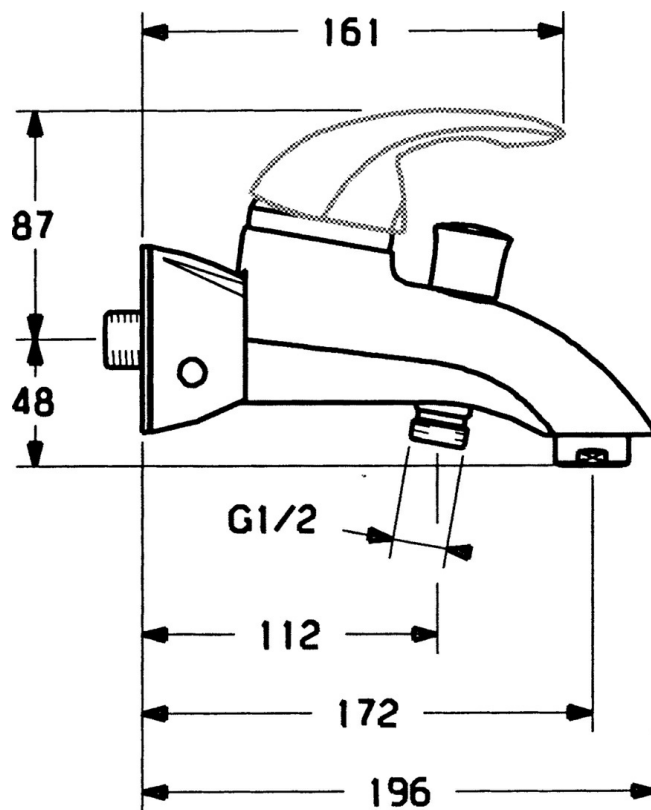

EAN: 4015474002838
static.hansa.com/5574210090

- Sprcha & vana
- Jednopáková
- Montáž na zeď
- Chrom/Zlatá
- Zpětný ventil (-y)
- Bez ovládací páky

Technické údaje

Technické vlastnosti

Zdroj teplé vody	max. +80°C
Pracovní tlak	0.5-10 bar
Zabezpečení proti zpětnému toku (ČSN EN 1717)	EB