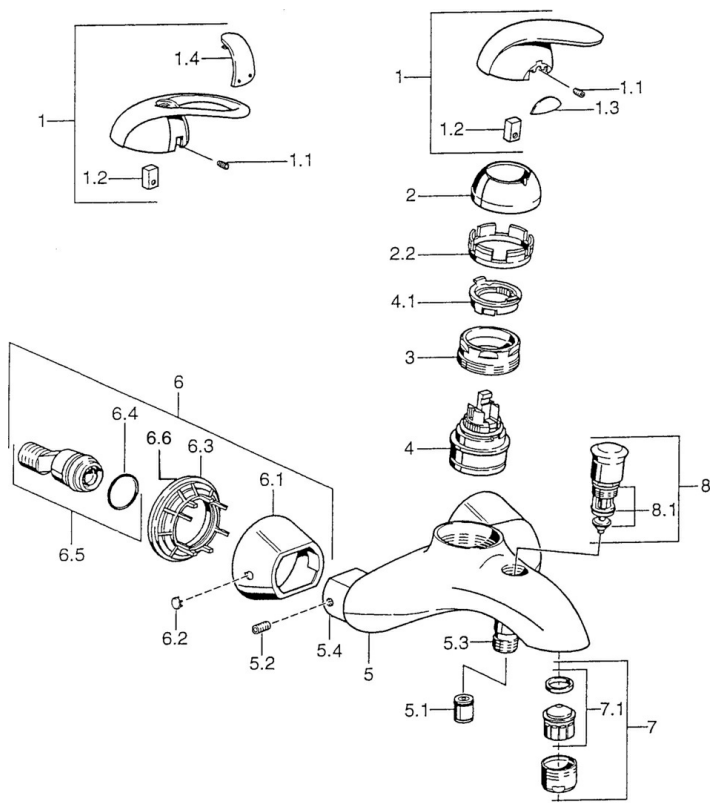

EAN: 4015474002807
static.hansa.com/55742100

- Sprcha a vaňa
- Jednopáková
- Nástenná montáž
- Chróm
- Spätňý ventil (-y)
- Bez ovládacej páky
- zabezpečené proti spätnému toku pri použití v domácnosti (podľa DIN EN 1717)

Technické údaje

Technické vlastnosti

Dodávka teplej vody	max. +80°C
Pracovný tlak	0.5-10 bar
Spätňá klapka (STN EN 1717)	EB

Náhradné diely

SP55742100

Název	Kód
1 Ovládací rukoväť Ukončené	599055881
1.1 Skrutka, M5x8, SW2.5	59904755
1.2 Klzné puzdro	59904778
1.3 Záslepka Ukončené	59911785
1.4 Záslepka Ukončené	59911786
2 Krytka Chróm/Saténová Ukončené	59906564
2 Krytka	59906563
2.2 Upevňovacia objímka	59906695
3 Očné skrutka, M50x1, SW45	59904775
4 Kartuš, 4.8 eco	59904601
4.1 Hot water limiter	59904759
5.1 Spätný ventil	59905714
5.2 Skrutka, M8x8	59906104
5.3 Závit bradavky, G1/2xM18x1	59911384
5.4 Prípojovacie šróbenie Ukončené	59911797
6.1 Kryt príruby Ukončené	59911473
6.2 Plug Ukončené	59911480
6.3 Adaptér Ukončené	59911486
6.4 O-kružok, 25.07x2.62	59911479
6.5 Pristúpenie, G1/2	59911491
7 Aerátor, M28x1 C	59902088
7.1 Aerátor, M28x1 C Ukončené	59902089
8 Prepínač Ukončené	59911799
8.1 Tesnenie sada	59904791
N.I. Tesnenie, 52x63x5 Ukončené	59911798