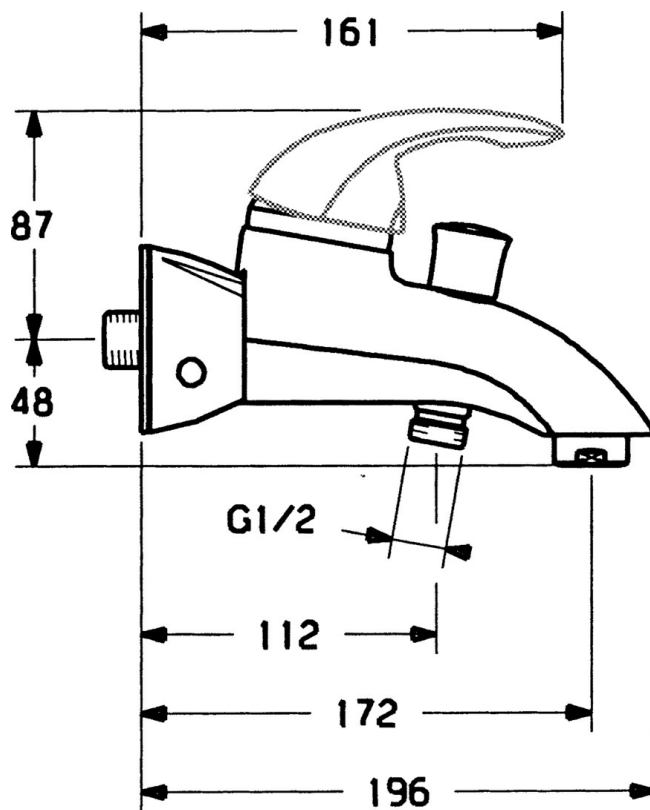

EAN: 4015474002807
static.hansa.com/55742100

- Sprcha a vaňa
- Jednopáková
- Nástenná montáž
- Chróm
- Spätňý ventil (-y)
- Bez ovládacej páky
- zabezpečené proti spätnému toku pri použití v domácnosti (podľa DIN EN 1717)

Technické údaje

Technické vlastnosti

Dodávka teplej vody	max. +80°C
Pracovný tlak	0.5-10 bar
Spätňá klapka (STN EN 1717)	EB

Náhradné diely

SP55742100

Název	Kód
1 Ovládací rukoväť Ukončené	599055881
1.1 Skrutka, M5x8, SW2.5	59904755
1.2 Klzné puzdro	59904778
1.3 Záslepka Ukončené	59911785
1.4 Záslepka Ukončené	59911786
2 Krytka Chróm/Saténová Ukončené	59906564
2 Krytka	59906563
2.2 Upevňovacia objímka	59906695
3 Očné skrutka, M50x1, SW45	59904775
4 Kartuš, 4.8 eco	59904601
4.1 Hot water limiter	59904759
5.1 Spätný ventil	59905714
5.2 Skrutka, M8x8	59906104
5.3 Závit bradavky, G1/2xM18x1	59911384
5.4 Prípojovacie šróbenie Ukončené	59911797
6.1 Kryt príruby Ukončené	59911473
6.2 Plug Ukončené	59911480
6.3 Adaptér Ukončené	59911486
6.4 O-kružok, 25.07x2.62	59911479
6.5 Pristúpenie, G1/2	59911491
7 Aerátor, M28x1 C	59902088
7.1 Aerátor, M28x1 C Ukončené	59902089
8 Prepínač Ukončené	59911799
8.1 Tesnenie sada	59904791
N.I. Tesnenie, 52x63x5 Ukončené	59911798