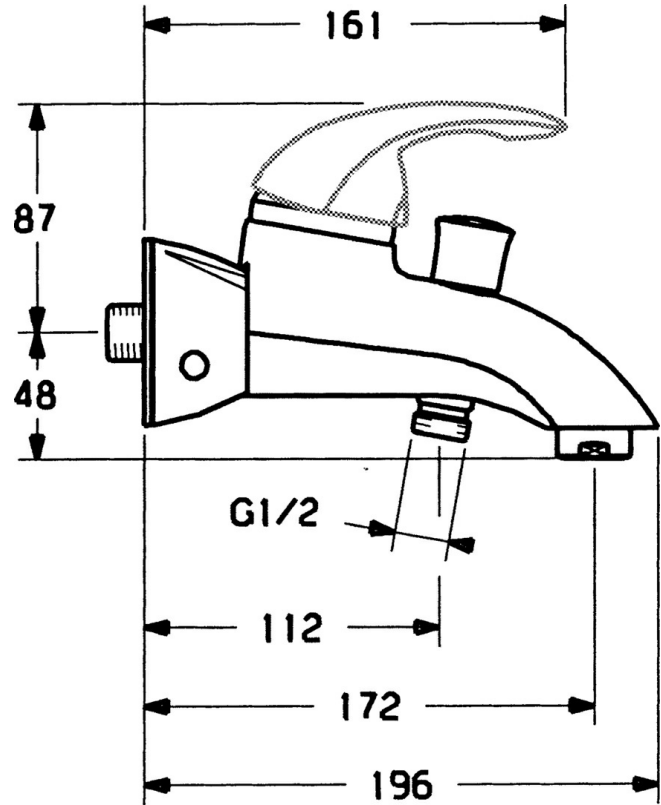

EAN: 4015474002807
static.hansa.com/55742100

- Bad en douche
- Eengreeps
- Wandmontage
- Chrom
- Terugslagklep
- Zonder bediendingshendel
- Ingebouwde beveiliging tegen terugstromen Voor gebruik in huis (conform DIN EN 1717)

Technische gegevens

Technische eigenschappen

Warmwatertoevoer	max. +80°C
Werkdruk	0.5-10 bar
Terugstroom beveiliging (EN1717)	EB