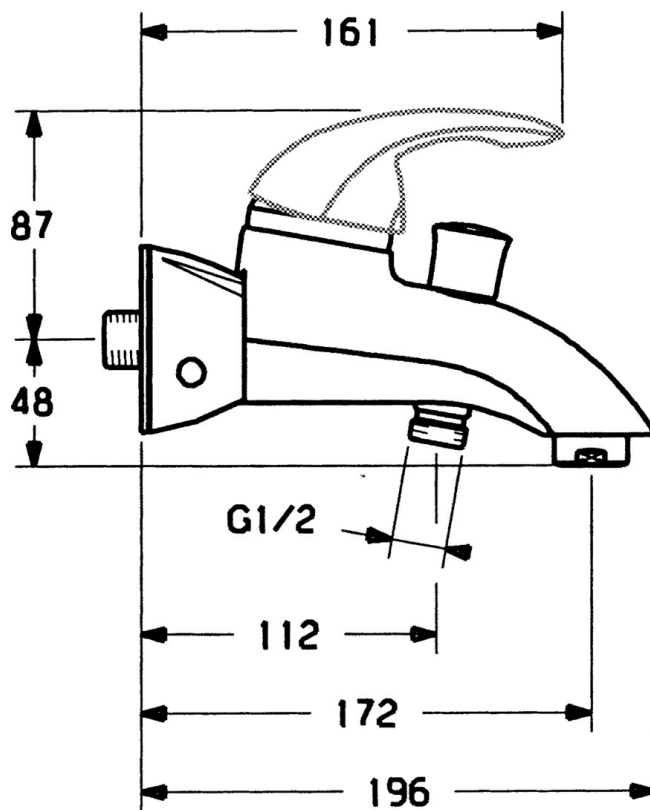

EAN: 4015474002807
static.hansa.com/55742100

- Sprcha & vana
- Jednopáková
- Montáž na zeď
- Chrom
- Zpětný ventil (-y)
- Bez ovládací páky
- zabezpečeno proti zpětnému toku při použití v domácnosti (podle DIN EN 1717)

Technické údaje

Technické vlastnosti

Zdroj teplé vody	max. +80°C
Pracovní tlak	0.5-10 bar
Zabezpečení proti zpětnému toku (ČSN EN 1717)	EB