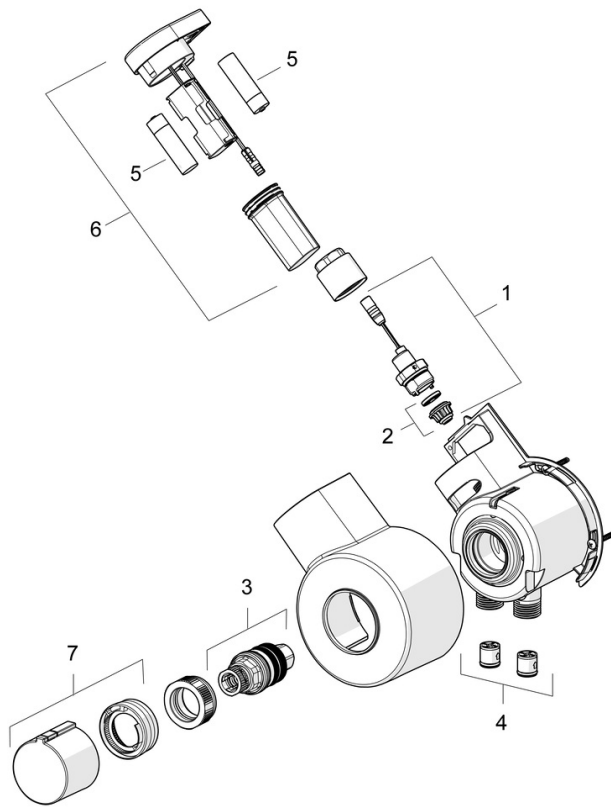

SP601579D

	Naam	Code
01	Ventiel, 3 V	59914125
02	Membraan voor ventiel	1006500V
02	Membraan Stopgezet	59914126
03	Thermostaat/binnenwerk, 3.4	59914114
04	Terugslagklep, DN15	59914250
05	Batterij, 1.5 V AA Lithium	59914136
06	Controle eenheid, 3 V /RF Stopgezet	59914623
07	Temperatuur hendel Stopgezet	59914134