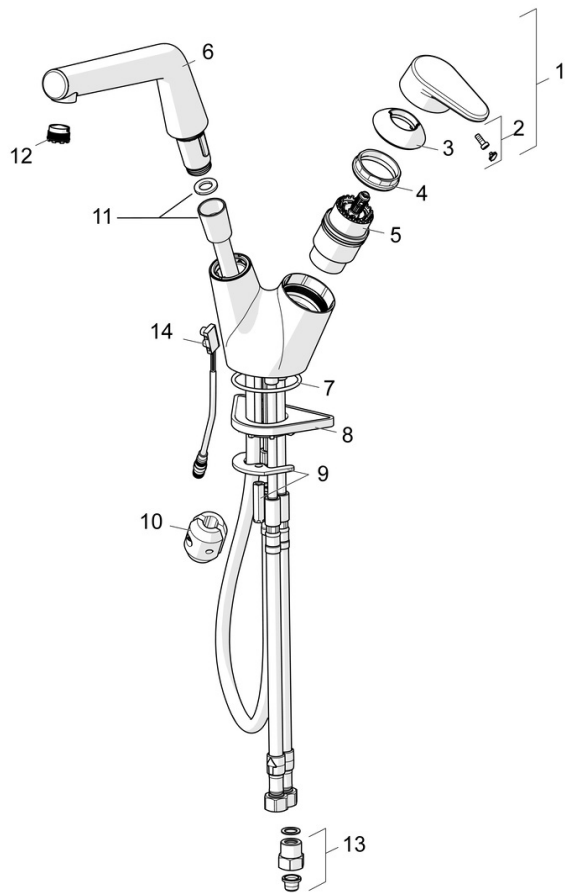

EAN: 4057304002380
static.hansa.com/55712203

- Keuken
- Hybride, Opbouwvoeding met stekker, Vaatwasventiel
- Wastafelmontage
- Chroom
- Draaibare uitloop, Uittrekbare uitloop
- Electronische stopkraan voor vaatwasser, Op afstand bedienbare stopkraan voor vaatwasser
- Hendel met warm-koud-aanduiding, Temperatuurgreep
- Temperatuurbegrenzer, Temperatuurbegrenzer (achteraf instelbaar)
- Thermostatische temperatuurregeling, Terugslagklep, Vuilfilter(s), \varnothing 40 mm keramisch binnenwerk voor debiet en temperatuur instelling
- Magneetventiel, Functie(s) met signaallichten
- Flexibele aansluitslang(en)
- Software instellingen zijn aan te passen (met magneet of met magneetsleutel)

Technische gegevens

Doorstromingseigenschappen

Doorstroomhoeveelheid bij 3 bar **12.0 l/min**

Technische eigenschappen

DN-maat **DN15**
 Warmwatertoevoer **max. +70°C**
 Werkdruk **1-10 bar**
 Aansluitmaat **G3/8**
 Projection **225 mm**
 Terugstroom beveiliging (EN1717) **EB**

Toestemmingen en Verklaringen

UN38.3 **CP0024-7**
 Verklaring van overeenstemming **LVD**

Reserveonderdelen

SP55702203

	Naam	Code
01	Hendel Chroom	59914340
02	Sierdop	59914341
03	Kap Chroom Stopgezet	59914342
04	Schroefring, M42x1,5, SW 38	59914128
05	Binnenwerk, 4.0 Classic	59914129
06	Uitloop Chroom Stopgezet	59914517
07	O-ring, 53.64x2.62 Stopgezet	59914369
08	Verstevigingsplaat	59910008
09	Bevestiging met bout	59914344
10	Counterbalance	59914039
11	Slangen, L=1500, G1/2-M15x1	59914345
12	Mousseur en sleutel, M18.5x1 Chroom	59914350
13	Vuilfilters met terugslagklep Chroom	59914086
14	Fotocel, 3 V Stopgezet	59914347

SP02590110

	Naam	Code
01	Batterij, CR2450 3 V Lithium	59914137
02	Magneetventiel, 3 V	59914338
03	Membraan voor ventiel	1006500V
03	Membraan Stopgezet	59914126
04	Electrische doos, 5 V Stopgezet	59914138
05	Controle eenheid, 230/5 V Stopgezet	59914542