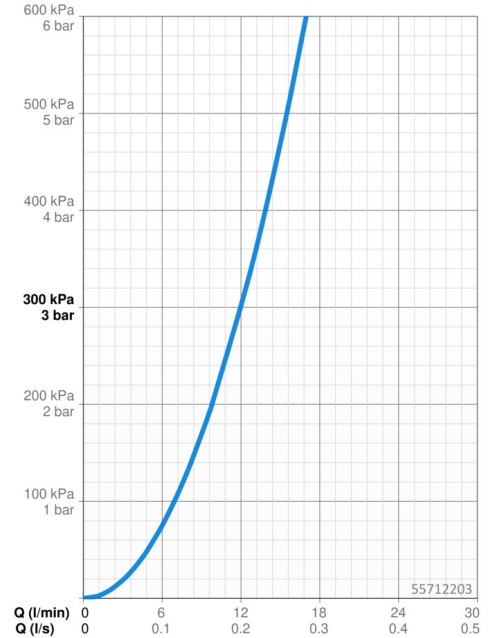

Technische gegevens

Doorstromingseigenschappen

Doorstroomhoeveelheid bij 3 bar **12.0 l/min**

Technische eigenschappen

DN-maat **DN15**
Warmwatertoevoer **max. +70°C**
Werkdruk **1-10 bar**
Aansluitmaat **G3/8**
Projection **225 mm**
Terugstroom beveiliging (EN1717) **EB**

Software-instellingen

Automatische spoeling **off (off/12/24/48/72 h)**
Automatische spoeling periode **30 s (10/30/60/120/180/240/300/600 s)**

Eigenschappen elektronica

Elektrische aansluiting **230 / 5 V**
Batterij **AA 1.5 V Lithium x 2, CR 2450 3 V**

Voorschriften

EU-richtlijn **C E Low Voltage Directive 2014/35/EU , EMC Directive 2014/30/EU , RoHS Directive 2011/65/EU**
EN-norm **EN 15091, ETSI EN 301 489-1 V1.9.2 , ETSI EN 300 328 v2.2.2 , EN 61000-6-1:2007 , EN 61000-6-3:2007+A1:2011+AC:2012 , EN 60335-1:2012+A11+A13+A1+A14+A2+A15:2021, Part 19.11.4**
Beschermingsklasse **IP 54 / transformer IP 40**

Toestemmingen en Verklaringen

UN38.3 **CP0024-7**
Verklaring van overeenstemming **LVD**

Reserveonderdelen