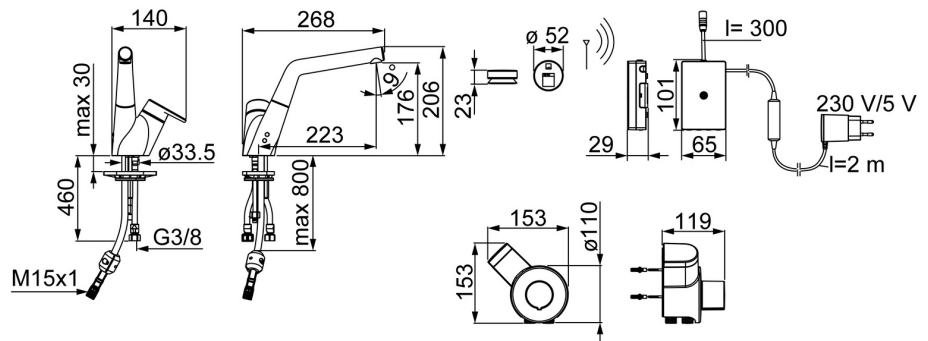

EAN: 4057304002380
static.hansa.com/55712203

- Keuken
- Hybride, Opbouwvoeding met stekker, Vaatwasventiel
- Wastafelmontage
- Chroom
- Draaibare uitloop, Uittrekbare uitloop
- Electronische stopkraan voor vaatwasser, Op afstand bedienbare stopkraan voor vaatwasser
- Hendel met warm-koud-aanduiding, Temperatuurgreep
- Temperatuurbegrenzer, Temperatuurbegrenzer (achteraf instelbaar)
- Thermostatische temperatuurregeling, Terugslagklep, Vuilfilter(s), \varnothing 40 mm keramisch binnenwerk voor debiet en temperatuur instelling
- Magneetventiel, Functie(s) met signaallichten
- Flexibele aansluitslang(en)
- Software instellingen zijn aan te passen (met magneet of met magneetsleutel)

Technische gegevens

Doorstromingseigenschappen

Doorstroomhoeveelheid bij 3 bar **12.0 l/min**

Technische eigenschappen

DN-maat **DN15**
 Warmwatertoevoer **max. +70°C**
 Werkdruk **1-10 bar**
 Aansluitmaat **G3/8**
 Projection **225 mm**
 Terugstroom beveiliging (EN1717) **EB**

Toestemmingen en Verklaringen

UN38.3 **CP0024-7**
 Verklaring van overeenstemming **LVD**

Reserveonderdelen

SP55702203

	Naam	Code
01	Hendel Chroom	59914340
02	Sierdop	59914341
03	Kap Chroom Stopgezet	59914342
04	Schroefring, M42x1,5, SW 38	59914128
05	Binnenwerk, 4.0 Classic	59914129
06	Uitloop Chroom Stopgezet	59914517
07	O-ring, 53.64x2.62 Stopgezet	59914369
08	Verstevigingsplaat	59910008
09	Bevestiging met bout	59914344
10	Counterbalance	59914039
11	Slangen, L=1500, G1/2-M15x1	59914345
12	Mousseur en sleutel, M18.5x1 Chroom	59914350
13	Vuilfilters met terugslagklep Chroom	59914086
14	Fotocel, 3 V Stopgezet	59914347