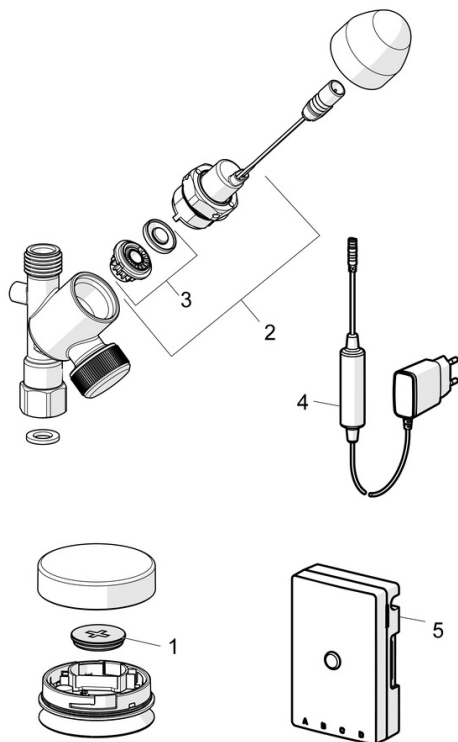

EAN: 4057304002380
static.hansa.com/55712203

- Keuken
- Hybride, Opbouwvoeding met stekker, Vaatwasventiel
- Wastafelmontage
- Chroom
- Draaibare uitloop, Uittrekbare uitloop
- Electronische stopkraan voor vaatwasser, Op afstand bedienbare stopkraan voor vaatwasser
- Hendel met warm-koud-aanduiding, Temperatuurgreep
- Temperatuurbegrenzer, Temperatuurbegrenzer (achteraf instelbaar)
- Thermostatische temperatuurregeling, Terugslagklep, Vuilfilter(s), \varnothing 40 mm keramisch binnenwerk voor debiet en temperatuur instelling
- Magneetventiel, Functie(s) met signaallichten
- Flexibele aansluitslang(en)
- Software instellingen zijn aan te passen (met magneet of met magneetsleutel)

Toestemmingen en Verklaringen

UN38.3 **CP0024-7**
 Verklaring van overeenstemming **LVD**

Reserveonderdelen

SP55702203

	Naam	Code
01	Hendel Chroom	59914340
02	Sierdop	59914341
03	Kap Chroom Stopgezet	59914342
04	Schroefring, M42x1,5, SW 38	59914128
05	Binnenwerk, 4.0 Classic	59914129
06	Uitloop Chroom Stopgezet	59914517
07	O-ring, 53.64x2.62 Stopgezet	59914369
08	Verstevigingsplaat	59910008
09	Bevestiging met bout	59914344
10	Counterbalance	59914039
11	Slangen, L=1500, G1/2-M15x1	59914345
12	Mousseur en sleutel, M18.5x1 Chroom	59914350
13	Vuilfilters met terugslagklep Chroom	59914086
14	Fotocel, 3 V Stopgezet	59914347

SP02590110

	Naam	Code
01	Batterij, CR2450 3 V Lithium	59914137
02	Magneetventiel, 3 V	59914338
03	Membraan voor ventiel	1006500V
03	Membraan Stopgezet	59914126
04	Electrische doos, 5 V Stopgezet	59914138
05	Controle eenheid, 230/5 V Stopgezet	59914542