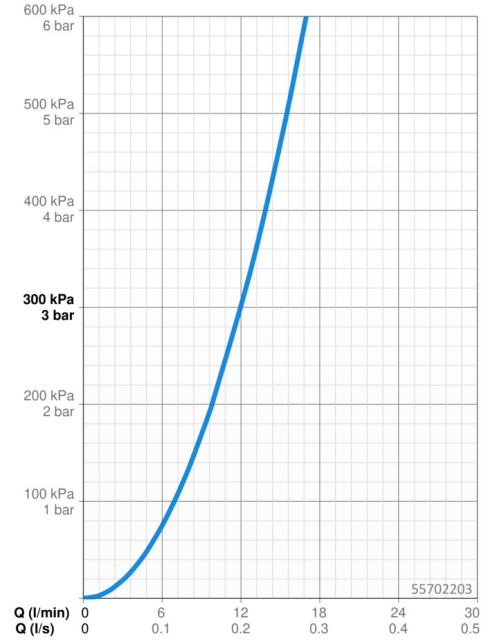

Technické údaje

Vlastnosti prietoku

Prietok pri tlaku 3 bar **12.0 l/min**

Technické vlastnosti

Veľkosť DN (menovitý rozmer) **DN15**
Dodávka teplej vody **max. +70°C**
Pracovný tlak **1-10 bar**
Spojovacia veľkosť **G3/8**
Projection **225 mm**
Spätná klapka (STN EN 1717) **EB**

Softvérové nastavenia

Automatický oplach **off (off/12/24/48/72 h)**
Doba automatického oplachu **30 s (10/30/60/120/180/240/300/600 s)**

Elektronické vlastnosti

Batéria **AA 1.5 V Lithium x 2**

Predpisy

Smernica o EU **C E EMC Directive 2014/30/EU, RoHS Directive 2011/65/EU**
Norma EN **EN 15091, ETSI EN 301 489-1 V1.9.2, ETSI EN 300 328 v2.2.2, EN 61000-6-1:2007, EN 61000-6-3:2007+A1:2011+AC:2012, EN 60335-1:2012+A11+A13+A1+A14+A2+A15:2021, Part 19.11.4**
Trieda ochrany **IP 55**

Schválenia a Prehlásenia

UN38.3 **1118120077**
Vyhlásenie o zhode **EMC**