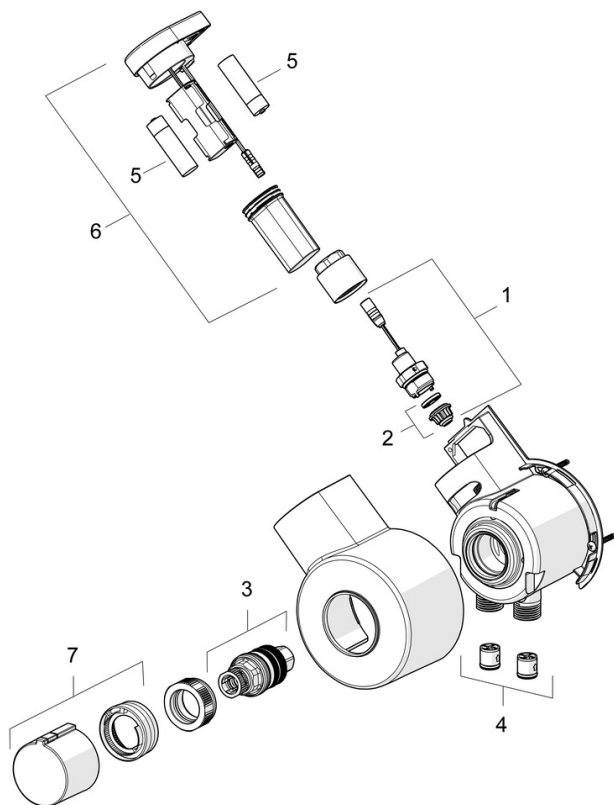

EAN: 4057304002373
static.hansa.com/55702203

- Kuchyňa
- Hybridná, Batériová prevádzka
- Stojanková
- Chróm
- Otočné výtokové rameno, Model s vyťahovacou sprškou
- Páka so symbolom teplej a studenej vody, Rukovät regulátora teploty vody
- Funkcie pre nastavenie maximálnej teploty a prietoku vody, Nastaviteľný obmedzovač teploty vody (súčasť dodávky, možnosť dodatočnej inštalácie)
- Termostatická kartuša pre ovládanie teploty, Spätný ventil (-y), Filter, filtre na nečistoty, \varnothing 40 mm keramická kartuša pre ovládanie teploty a prietoku vody
- Solenoidový /elektromagnetický/ ventil riadený impulzom, Externá riadiaca jednotka, Svetelná indikácia funkcií
- Flexibilné pripojovacie hadičky
- Možnosť ďalšieho nastavenia softvéru (magnetickým kľúčom)

Schválenia a Prehlásenia

UN38.3 **1118120077**
Vyhlásenie o zhode **EMC**

Náhradné diely

SP55702203

	Názov	Kód
01	Ovládacia rukoväť	59914340
02	Záslepka	59914341
03	Krytka Ukončené	59914342
04	Pritlačná matica, M42x1,5, SW 38	59914128
05	Kartuš, 4.0 Classic	59914129
06	Výtokové rameno Ukončené	59914517
07	O-kružok, 53.64x2.62 Ukončené	59914369
08	Podložka	59910008
09	Upevňovacia sada	59914344
10	Counterbalance	59914039
11	Pripájacie hadičky, L=1500, G1/2-M15x1	59914345
12	Aerator a kľúč, M18.5x1	59914350
13	Spätný ventil s filtrom	59914086
14	Senzor, 3 V Ukončené	59914347

SP601579D

	Názov	Kód
01	Elektromagnetický ventil, 3 V	59914125
02	Membrána	1006500V
02	Membrána Ukončené	59914126
03	Termoelement/Kartuš, 3,4	59914114
04	Spätný ventil, DN15	59914250
05	Batéria, 1,5 V AA Lithium	59914136
06	Riadiaca jednotka, 3 V /RF Ukončené	59914623
07	Rukoväť regulátora teploty Ukončené	59914134