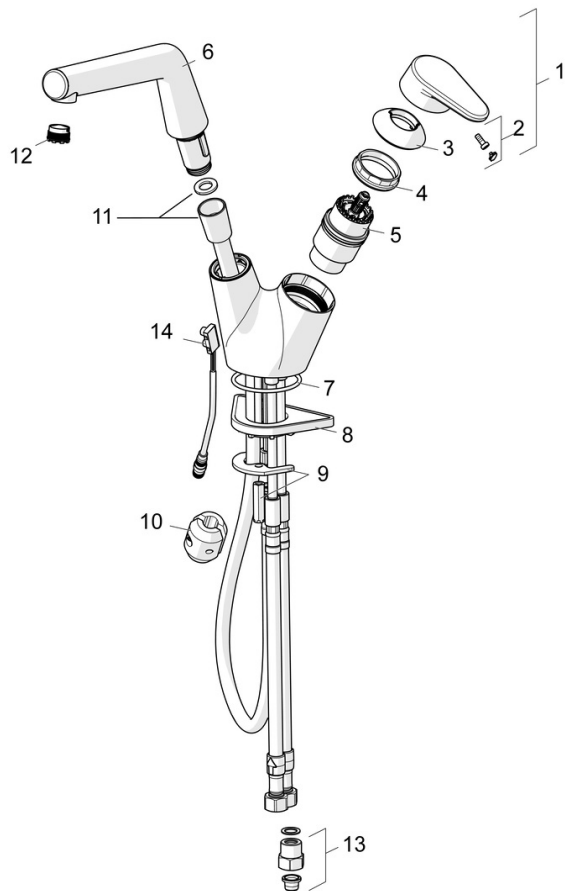

EAN: 4057304002373
static.hansa.com/55702203

- Kuchyňa
- Hybridná, Batériová prevádzka
- Stojanková
- Chróm
- Otočné výtokové rameno, Model s vyťahovacou sprškou
- Páka so symbolom teplej a studenej vody, Rukovät regulátora teploty vody
- Funkcie pre nastavenie maximálnej teploty a prietoku vody, Nastaviteľný obmedzovač teploty vody (súčasť dodávky, možnosť dodatočnej inštalácie)
- Termostatická kartuša pre ovládanie teploty, Spätný ventil (-y), Filter, filtre na nečistoty, \varnothing 40 mm keramická kartuša pre ovládanie teploty a prietoku vody
- Solenoidový /elektromagnetický/ ventil riadený impulzom, Externá riadiaca jednotka, Svetelná indikácia funkcií
- Flexibilné pripojovacie hadičky
- Možnosť ďalšieho nastavenia softvéru (magnetickým kľúčom)

Technické údaje

Vlastnosti prietoku

Prietok pri tlaku 3 bar **12.0 l/min**

Technické vlastnosti

Veľkosť DN (menovitý rozmer) **DN15**
Dodávka teplej vody **max. +70°C**
Pracovný tlak **1-10 bar**
Spojovacia veľkosť **G3/8**
Projection **225 mm**
Spätná klapka (STN EN 1717) **EB**

Schválenia a Prehlásenia

UN38.3 **1118120077**
Vyhlásenie o zhode **EMC**

Náhradné diely

SP55702203

	Názov	Kód
01	Ovládacia rukoväť	59914340
02	Záslepka	59914341
03	Krytka Ukončené	59914342
04	Pritlačná matica, M42x1,5, SW 38	59914128
05	Kartuš, 4.0 Classic	59914129
06	Výtokové rameno Ukončené	59914517
07	O-kružok, 53.64x2.62 Ukončené	59914369
08	Podložka	59910008
09	Upevňovacia sada	59914344
10	Counterbalance	59914039
11	Pripájacie hadičky, L=1500, G1/2-M15x1	59914345
12	Aerator a kľúč, M18.5x1	59914350
13	Spätný ventil s filtrom	59914086
14	Senzor, 3 V Ukončené	59914347

SP601579D

	Názov	Kód
01	Elektromagnetický ventil, 3 V	59914125
02	Membrána	1006500V
02	Membrána Ukončené	59914126
03	Termoelement/Kartuš, 3,4	59914114
04	Spätný ventil, DN15	59914250
05	Batéria, 1,5 V AA Lithium	59914136
06	Riadiaca jednotka, 3 V /RF Ukončené	59914623
07	Rukoväť regulátora teploty Ukončené	59914134