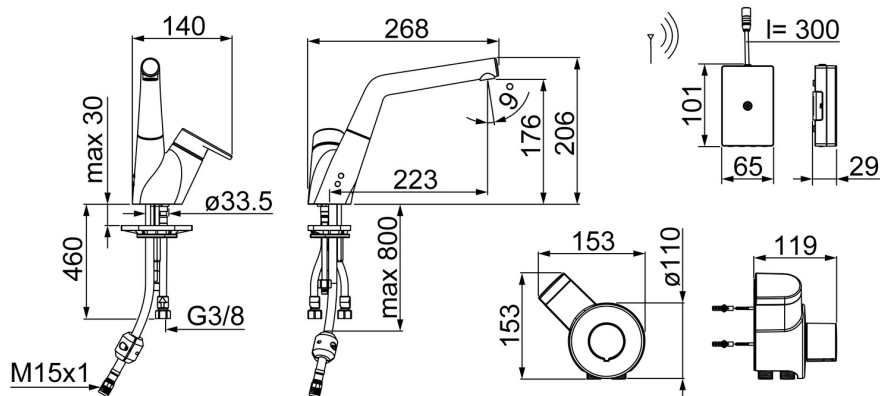

EAN: 4057304002373
static.hansa.com/55702203

- Kuchyňa
- Hybridná, Batériová prevádzka
- Stojanková
- Chróm
- Otočné výtokové rameno, Model s vyťahovacou sprškou
- Páka so symbolom teplej a studenej vody, Rukovät regulátora teploty vody
- Funkcie pre nastavenie maximálnej teploty a prietoku vody, Nastaviteľný obmedzovač teploty vody (súčasť dodávky, možnosť dodatočnej inštalácie)
- Termostatická kartuša pre ovládanie teploty, Spätný ventil (-y), Filter, filtre na nečistoty, \varnothing 40 mm keramická kartuša pre ovládanie teploty a prietoku vody
- Solenoidový /elektromagnetický/ ventil riadený impulzom, Externá riadiaca jednotka, Svetelná indikácia funkcií
- Flexibilné pripojovacie hadičky
- Možnosť ďalšieho nastavenia softvéru (magnetickým kľúčom)

Technické údaje

Vlastnosti prietoku

Prietok pri tlaku 3 bar **12.0 l/min**

Technické vlastnosti

Veľkosť DN (menovitý rozmer) **DN15**
Dodávka teplej vody **max. +70°C**
Pracovný tlak **1-10 bar**
Spojovacia veľkosť **G3/8**
Projection **225 mm**
Spätná klapka (STN EN 1717) **EB**

Schválenia a Prehlásenia

UN38.3 **1118120077**
Vyhlásenie o zhode **EMC**

Náhradné diely

SP55702203

	Názov	Kód
01	Ovládacia rukoväť	59914340
02	Záslepka	59914341
03	Krytka Ukončené	59914342
04	Pritlačná matica, M42x1,5, SW 38	59914128
05	Kartuš, 4.0 Classic	59914129
06	Výtokové rameno Ukončené	59914517
07	O-kružok, 53.64x2.62 Ukončené	59914369
08	Podložka	59910008
09	Upevňovacia sada	59914344
10	Counterbalance	59914039
11	Pripájacie hadičky, L=1500, G1/2-M15x1	59914345
12	Aerator a kľúč, M18.5x1	59914350
13	Spätný ventil s filtrom	59914086
14	Senzor, 3 V Ukončené	59914347