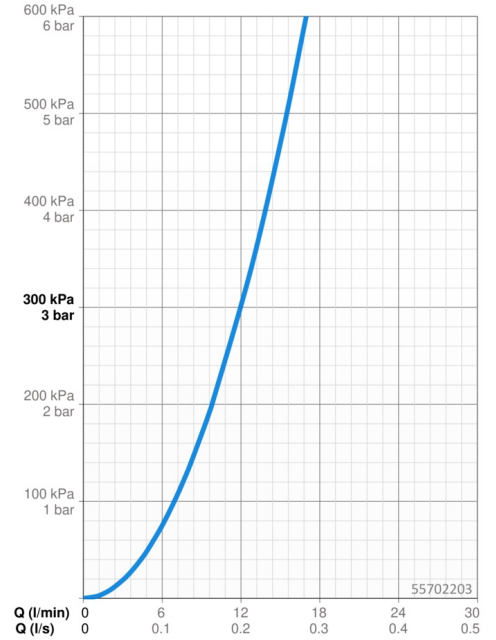

Technische gegevens

Doorstromingseigenschappen

Doorstroomhoeveelheid bij 3 bar **12.0 l/min**

Technische eigenschappen

DN-maat **DN15**
Warmwatertoevoer **max. +70°C**
Werkdruk **1-10 bar**
Aansluitmaat **G3/8**
Projection **225 mm**
Terugstroom beveiliging (EN1717) **EB**

Software-instellingen

Automatische spoeling **off (off/12/24/48/72 h)**
Automatische spoeling periode **30 s (10/30/60/120/180/240/300/600 s)**

Eigenschappen elektronica

Batterij **AA 1.5 V Lithium x 2**

Voorschriften

EU-richtlijn **C E EMC Directive 2014/30/EU , RoHS Directive 2011/65/EU**
EN-norm **EN 15091, ETSI EN 301 489-1 V1.9.2 , ETSI EN 300 328 v2.2.2 , EN 61000-6-1:2007 , EN 61000-6-3:2007+A1:2011+AC:2012 , EN 60335-1:2012+A11+A13+A1+A14+A2+A15:2021, Part 19.11.4**
Beschermingsklasse **IP 55**

Toestemmingen en Verklaringen

UN38.3 **1118120077**
Verklaring van overeenstemming **EMC**