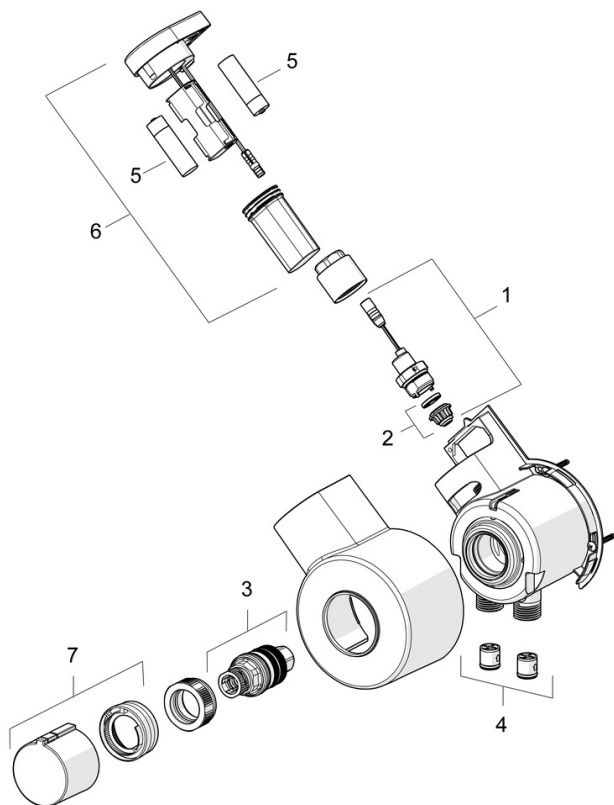

### SP55702203

	Naam	Code
01	Hendel Chroom	59914340
02	Sierdop	59914341
03	Kap Chroom Stopgezet	59914342
04	Schroefring, M4x1.5, SW 38	59914128
05	Binnenwerk, 4.0 Classic	59914129
06	Uitloop Chroom Stopgezet	59914517
07	O-ring, 53.64x2.62 Stopgezet	59914369
08	Verstevigingsplaat	59910008
09	Bevestiging met bout	59914344
10	Counterbalance	59914039
11	Slangen, L=1500, G1/2-M15x1	59914345
12	Mousseur en sleutel, M18.5x1 Chroom	59914350
13	Vuilfilters met terugslagklep Chroom	59914086
14	Fotocel, 3 V Stopgezet	59914347