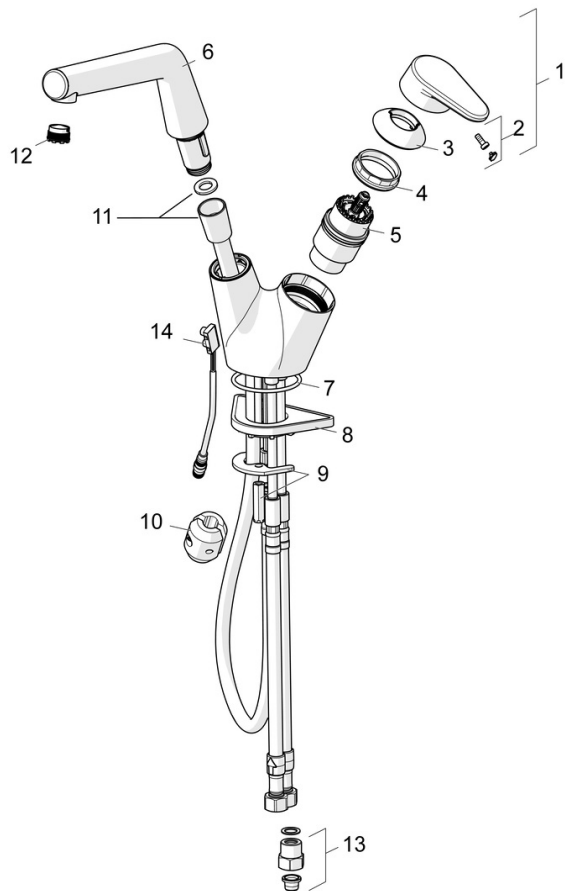

### Technische eigenschappen

DN-maat **DN15**  
 Warmwatertoevoer **max. +70°C**  
 Werkdruk **1-10 bar**  
 Aansluitmaat **G3/8**  
 Projection **225 mm**  
 Terugstroom beveiliging (EN1717) **EB**

### SP55702203

	Naam	Code
01	Hendel Chroom	59914340
02	Sierdop	59914341
03	Kap Chroom Stopgezet	59914342
04	Schroefring, M4x1.5, SW 38	59914128
05	Binnenwerk, 4.0 Classic	59914129
06	Uitloop Chroom Stopgezet	59914517
07	O-ring, 53.64x2.62 Stopgezet	59914369
08	Verstevigingsplaat	59910008
09	Bevestiging met bout	59914344
10	Counterbalance	59914039
11	Slangen, L=1500, G1/2-M15x1	59914345
12	Mousseur en sleutel, M18.5x1 Chroom	59914350
13	Vuilfilters met terugslagklep Chroom	59914086
14	Fotocel, 3 V Stopgezet	59914347