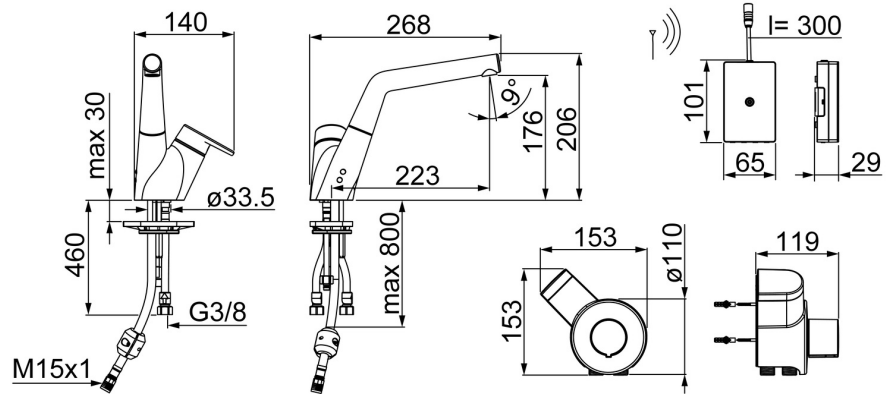

EAN: 4057304002373  
[static.hansa.com/55702203](http://static.hansa.com/55702203)

- Keuken
- Hybride, Batterij gestuurd
- Wastafelmontage
- Chrom
- Draaibare uitloop, Uittrekbare uitloop
- Hendel met warm-koud-aanduiding, Temperatuurgreep
- Temperatuurbegrenzer, Temperatuurbegrenzer (achteraf instelbaar)
- Thermostatische temperatuurregeling, Terugslagklep, Vuilfilter(s),  $\phi$  40 mm keramisch binnenwerk voor debiet en temperatuur instelling
- Magneetventiel, Controle eenheid, Functie(s) met signaallichten
- Flexibele aansluitslang(en)
- Software instellingen zijn aan te passen (met magneet of met magneetsleutel)

## Technische gegevens

### Technische eigenschappen

DN-maat **DN15**  
 Warmwatertoevoer **max. +70°C**  
 Werkdruk **1-10 bar**  
 Aansluitmaat **G3/8**  
 Projection **225 mm**  
 Terugstroom beveiliging (EN1717) **EB**