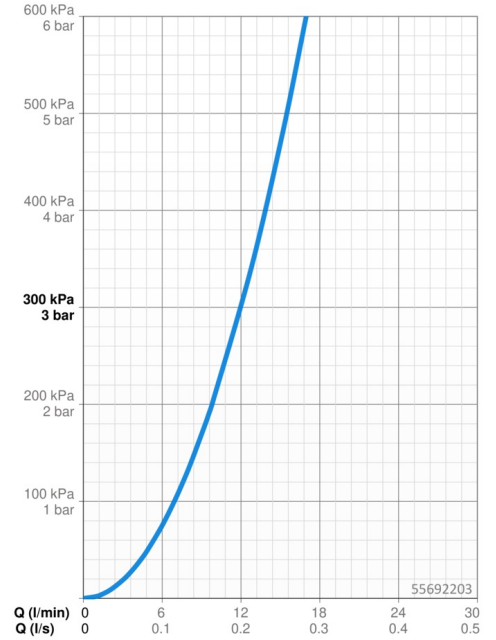

Technické údaje

Vlastnosti prietoku

Prietok pri tlaku 3 bar **12.0 l/min**

Technické vlastnosti

Veľkosť DN (menovitý rozmer) **DN15**
Dodávka teplej vody **max. +70°C**
Pracovný tlak **1-10 bar**
Spojovacia veľkosť **G3/8**
Projection **225 mm**
Spätná klapka (STN EN 1717) **EB**

Softvérové nastavenia

Doba otvorenia ventilu umývačky riadu **4 h / 12 h**

Elektronické vlastnosti

Elektrické pripojenie **230 / 5 V**
Batéria **CR 2450 3 V**

Predpisy

Smernica o EU **C E Low Voltage Directive 2014/35/EU , EMC Directive 2014/30/EU , RoHS Directive 2011/65/EU**
Norma EN **EN 15091 , EN 817, ETSI EN 301 489-1 V1.9.2 , ETSI EN 300 328 v2.2.2 , EN 61000-6-1:2007 , EN 61000-6-3:2007+A1:2011+AC:2012 , EN 60335-1:2012+A11+A13+A14+A15:2021, Part 19.11.4**
Trieda ochrany **IP 54 / transformer IP 40**

Schválenia a Prehlásenia

Vyhĺásenie o zhode **LVD**