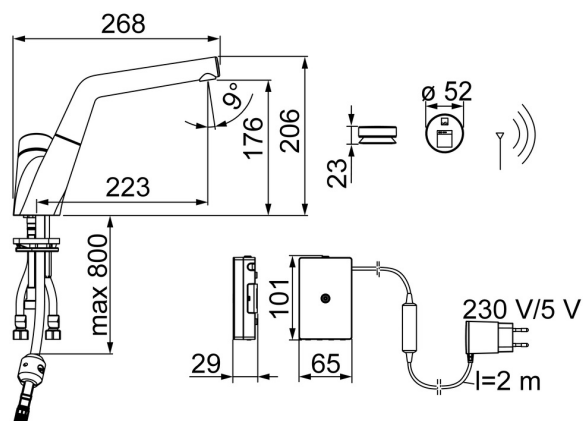

EAN: 4057304002366  
[static.hansa.com/55692203](http://static.hansa.com/55692203)

- Kuchyňa
- Jednopaková, Zásuvkový transformátor, Ventil pre umývačku riadu alebo práčku
- Stojanková
- Chróm
- Otočné výtokové rameno, Model s vyhovacou sprškou
- CASCADE® - aerátor
- Elektronický uzatvárací ventil pre pripojenie umývačky riadu alebo práčky, Inteligentný diaľkovo ovládaný uzatvárací ventil pre pripojenie umývačky riadu alebo práčky
- Páka so symbolom teplej a studenej vody, Jedna ovládacia páka / rukoväť
- Funkcie pre nastavenie maximálnej teploty a prietoku vody, Nastaviteľný obmedzovač teploty vody (súčasť dodávky, možnosť dodatočnej inštalácie)
- Filter, filtre na nečistoty, Spätný ventil (-y),  $\phi$  40 mm keramická kartuša pre ovládanie teploty a prietoku vody
- Solenoidový / elektromagnetický/ ventil riadený impulzom, Svetelná indikácia funkcií
- Flexibilné pripojovacie hadičky
- zabezpečené proti spätnému toku pri použití v domácnosti (podľa DIN EN 1717)

### Technické vlastnosti

Veľkosť DN (menovitý rozmer) **DN15**  
Dodávka teplej vody **max. +70°C**  
Pracovný tlak **1-10 bar**  
Spojovacia veľkosť **G3/8**  
Projection **225 mm**  
Spätná klapka (STN EN 1717) **EB**

### Elektronické vlastnosti

Elektrické pripojenie **230 / 5 V**  
Batéria **CR 2450 3 V**