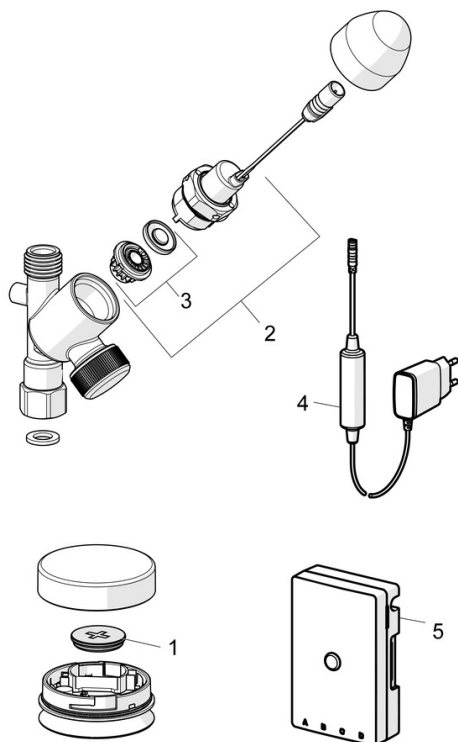

Náhradné diely

SP02590110

	Názov	Kód
01	Batéria, CR2450 3 V Lithium	59914137
02	Pilot ventil, 3 V	59914338
03	Membrána	1006500V
03	Membrána Ukončené	59914126
04	Elektronický box, 5 V Ukončené	59914138
05	Riadiaca jednotka, 230/5 V Ukončené	59914542