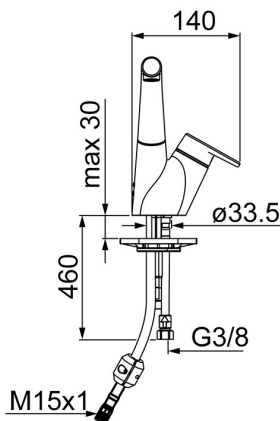

EAN: 4057304002366  
[static.hansa.com/55692203](http://static.hansa.com/55692203)

- Kuchyňa
- Jednopaková, Zásuvkový transformátor, Ventil pre umývačku riadu alebo práčku
- Stojanková
- Chróm
- Otočné výtokové rameno, Model s vyhovacou sprškou
- CASCADE® - aerátor
- Elektronický uzatvárací ventil pre pripojenie umývačky riadu alebo práčky, Inteligentný diaľkovo ovládaný uzatvárací ventil pre pripojenie umývačky riadu alebo práčky
- Páka so symbolom teplej a studenej vody, Jedna ovládacia páka / rukoväť
- Funkcie pre nastavenie maximálnej teploty a prietoku vody, Nastaviteľný obmedzovač teploty vody (súčasť dodávky, možnosť dodatočnej inštalácie)
- Filter, filtre na nečistoty, Spätný ventil (-y),  $\phi$  40 mm keramická kartuša pre ovládanie teploty a prietoku vody
- Solenoidový / elektromagnetický/ ventil riadený impulzom, Svetelná indikácia funkcií
- Flexibilné pripojovacie hadičky
- zabezpečené proti spätnému toku pri použití v domácnosti (podľa DIN EN 1717)

### Technické vlastnosti

Veľkosť DN (menovitý rozmer) **DN15**  
Dodávka teplej vody **max. +70°C**  
Pracovný tlak **1-10 bar**  
Spojovacia veľkosť **G3/8**  
Projection **225 mm**  
Spätná klapka (STN EN 1717) **EB**