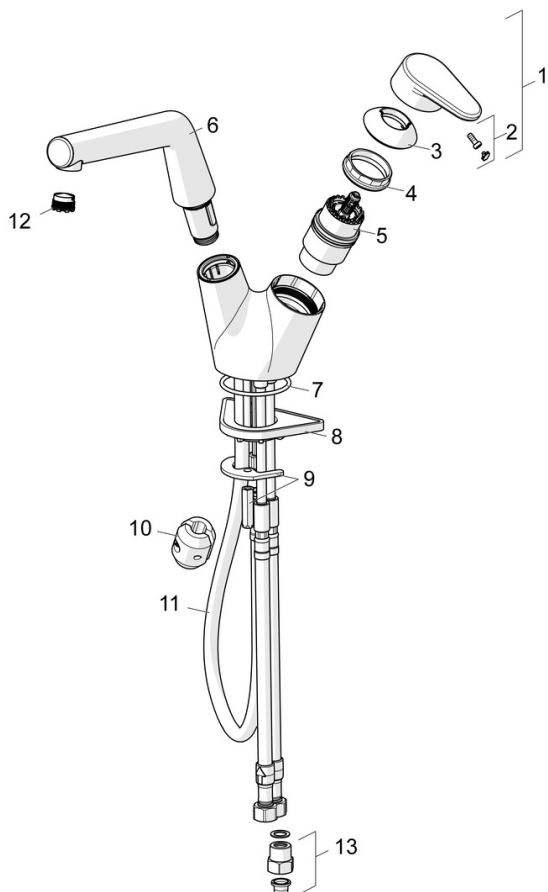

### SP02590110

	Názov	Kód
01	Batéria, CR2450 3 V Lithium	59914137
02	Pilot ventil, 3 V	59914338
03	Membrána	1006500V
03	Membrána Ukončené	59914126
04	Elektronický box, 5 V Ukončené	59914138
05	Riadiaca jednotka, 230/5 V Ukončené	59914542

### SP55682203

	Názov	Kód
01	Ovládacia rukoväť	59914340
02	Záslepka	59914341
03	Krytka Ukončené	59914342
04	Prítlačná matica, M42x1,5, SW 38	59914128
05	Kartuš, 4.0 Classic	59914129
06	Výtokové rameno Ukončené	59914517
07	O-kružok, 53.64x2.62 Ukončené	59914369
08	Podložka	59910008
09	Upevňovacia sada	59914344
10	Counterbalance	59914039
11	Pripájacie hadičky, L=1500, G1/2-M15x1	59914345
12	Aerator a kľúč, M18.5x1	59914350
13	Spätný ventil s filtrom	59914086