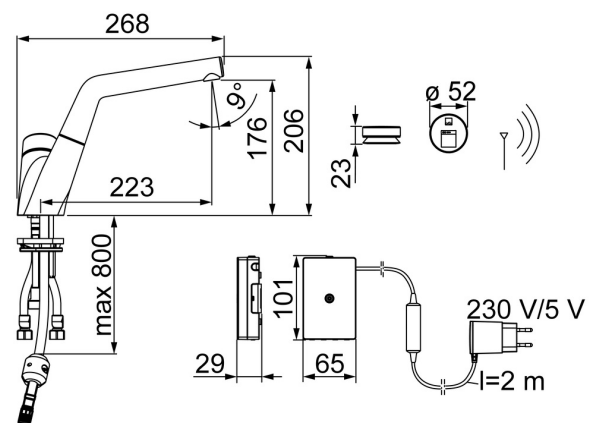

EAN: 4057304002366  
[static.hansa.com/55692203](http://static.hansa.com/55692203)

- Keuken
- Eengreeps, Opbouwvoeding met stekker, Vaatwasventiel
- Wastafelmontage
- Chrom
- Draaibare uitloop, Uittrekbare uitloop
- CASCADE® mousseur
- Electronische stopkraan voor vaatwasser, Op afstand bedienbare stopkraan voor vaatwasser
- Hengel met warm-koud-aanduiding, Eengreeps bediend
- Temperatuurbegrenzer, Temperatuurbegrenzer (achteraf instelbaar)
- Vuilfilter(s), Terugslagklep,  $\varnothing$  40 mm keramisch binnenwerk voor debiet en temperatuur instelling
- Magneetventiel, Functie(s) met signaallichten
- Flexibele aansluitslang(en)
- Ingebouwde beveiliging tegen terugstromen Voor gebruik in huis (conform DIN EN 1717)

### Technische eigenschappen

DN-maat **DN15**  
 Warmwatertoevoer **max. +70°C**  
 Werkdruk **1-10 bar**  
 Aansluitmaat **G3/8**  
 Projection **225 mm**  
 Terugstroom beveiliging (EN1717) **EB**

### Eigenschappen elektronica

Elektrische aansluiting **230 / 5 V**  
 Batterij **CR 2450 3 V**