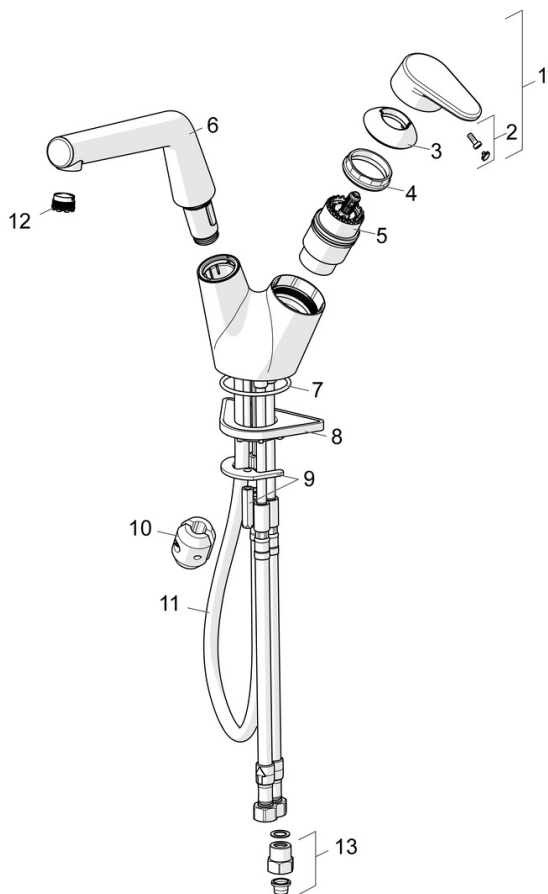

EAN: 4057304002366  
[static.hansa.com/55692203](http://static.hansa.com/55692203)

- Keuken
- Eengreeps, Opbouwvoeding met stekker, Vaatwasventiel
- Wastafelmontage
- Chrom
- Draaibare uitloop, Uittrekbare uitloop
- CASCADE® mousseur
- Electronische stopkraan voor vaatwasser, Op afstand bedienbare stopkraan voor vaatwasser
- Hengel met warm-koud-aanduiding, Eengreeps bediend
- Temperatuurbegrenzer, Temperatuurbegrenzer (achteraf instelbaar)
- Vuilfilter(s), Terugslagklep,  $\varnothing$  40 mm keramisch binnenwerk voor debiet en temperatuur instelling
- Magneetventiel, Functie(s) met signaallichten
- Flexibele aansluitslang(en)
- Ingebouwde beveiliging tegen terugstromen Voor gebruik in huis (conform DIN EN 1717)

### Technische eigenschappen

DN-maat **DN15**  
 Warmwatertoevoer **max. +70°C**  
 Werkdruk **1-10 bar**  
 Aansluitmaat **G3/8**  
 Projection **225 mm**  
 Terugstroom beveiliging (EN1717) **EB**

## Reserveonderdelen

### SP55682203

	Naam	Code
01	Hendel Chrom	59914340
02	Sierdop	59914341
03	Kap Chrom Stopgezet	59914342
04	Schroefring, M42x1.5, SW 38	59914128
05	Binnenwerk, 4.0 Classic	59914129
06	Uitloop Chrom Stopgezet	59914517
07	O-ring, 53.64x2.62 Stopgezet	59914369
08	Verstevigingsplaat	59910008
09	Bevestiging met bout	59914344
10	Counterbalance	59914039
11	Slangen, L=1500, G1/2-M15x1	59914345
12	Mousseur en sleutel, M18.5x1 Chrom	59914350
13	Vuilfilters met terugslagklep Chrom	59914086