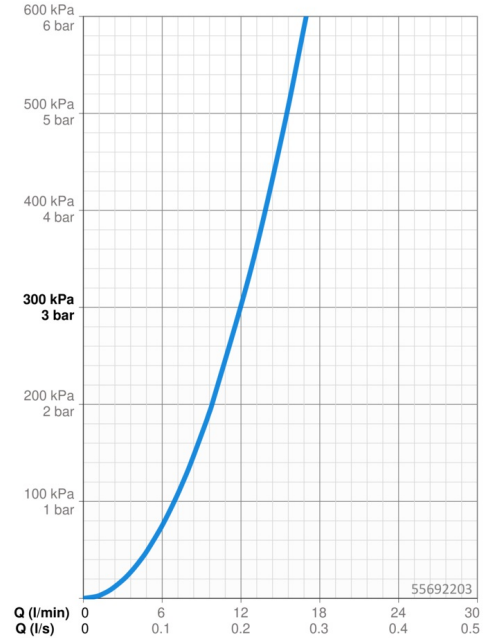

Technische gegevens

Doorstromingseigenschappen

Doorstroomhoeveelheid bij 3 bar **12.0 l/min**

Technische eigenschappen

DN-maat **DN15**
Warmwatertoevoer **max. +70°C**
Werkdruk **1-10 bar**
Aansluitmaat **G3/8**
Projection **225 mm**
Terugstroom beveiliging (EN1717) **EB**

Software-instellingen

Openingstijd vaatwasser stopkraan **4 h / 12 h**

Eigenschappen elektronica

Elektrische aansluiting **230 / 5 V**
Batterij **CR 2450 3 V**

Voorschriften

EU-richtlijn **C E Low Voltage Directive 2014/35/EU, EMC Directive 2014/30/EU, RoHS Directive 2011/65/EU**
EN-norm **EN 15091, EN 817, ETSI EN 301 489-1 V1.9.2, ETSI EN 300 328 v2.2.2, EN 61000-6-1:2007, EN 61000-6-3:2007+A1:2011+AC:2012, EN 60335-1:2012+A11+A13+A14+A15:2021, Part 19.11.4**
Beschermingsklasse **IP 54 / transformer IP 40**

Toestemmingen en Verklaringen

Verklaring van overeenstemming **LVD**