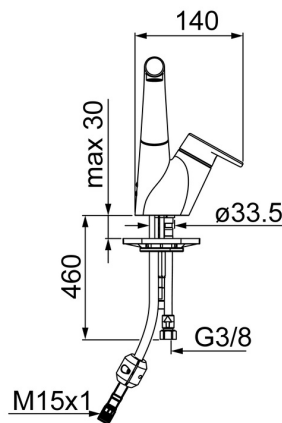

EAN: 4057304002366  
[static.hansa.com/55692203](http://static.hansa.com/55692203)

- Keuken
- Eengreeps, Opbouwvoeding met stekker, Vaatwasventiel
- Wastafelmontage
- Chrom
- Draaibare uitloop, Uittrekbare uitloop
- CASCADE® mousseur
- Electronische stopkraan voor vaatwasser, Op afstand bedienbare stopkraan voor vaatwasser
- Hengel met warm-koud-aanduiding, Eengreeps bediend
- Temperatuurbegrenzer, Temperatuurbegrenzer (achteraf instelbaar)
- Vuilfilter(s), Terugslagklep,  $\varnothing$  40 mm keramisch binnenwerk voor debiet en temperatuur instelling
- Magneetventiel, Functie(s) met signaallichten
- Flexibele aansluitslang(en)
- Ingebouwde beveiliging tegen terugstromen Voor gebruik in huis (conform DIN EN 1717)

### Technische eigenschappen

DN-maat **DN15**  
 Warmwatertoevoer **max. +70°C**  
 Werkdruk **1-10 bar**  
 Aansluitmaat **G3/8**  
 Projection **225 mm**  
 Terugstroom beveiliging (EN1717) **EB**