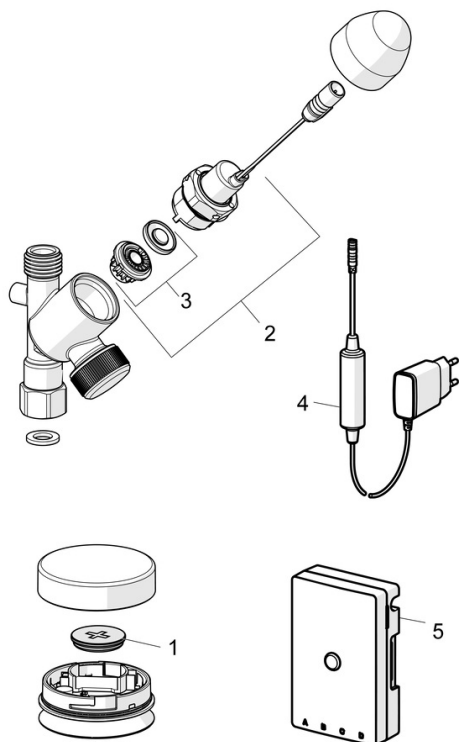

Reserveonderdelen

SP02590110

	Naam	Code
01	Batterij, CR2450 3 V Lithium	59914137
02	Magneetventiel, 3 V	59914338
03	Membraan voor ventiel	1006500V
03	Membraan Stopgezet	59914126
04	Electrische doos, 5 V Stopgezet	59914138
05	Controle eenheid, 230/5 V Stopgezet	59914542