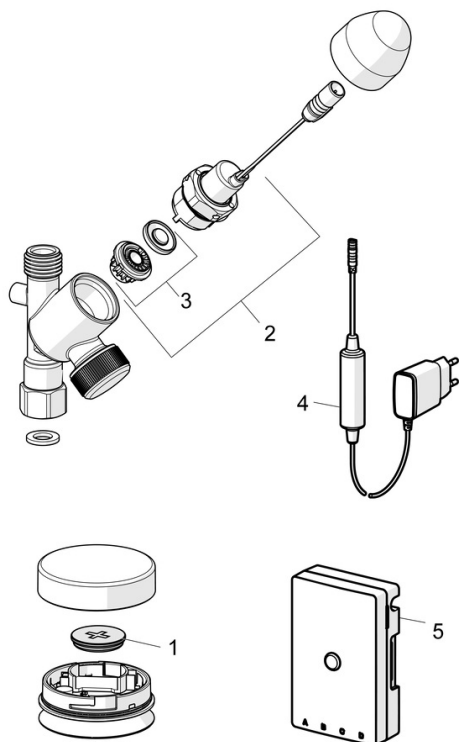

EAN: 4057304002366
static.hansa.com/55692203

- Kuchyně
- Jednopáková, Zásuvkový transformátor, Ventil pro pračku nebo myčku
- Stojánková
- Chrom
- Otočné výtokové rameno, Model s vyťahovací sprškou
- CASCADE® aerátor
- Elektronický uzavírací ventil pro připojení myčky nebo pračky, Dálkově ovládaný inteligentní ventil pro připojení myčky nebo pračky
- Páka se symboly teplé a studené vody, Jedna ovládací páka / rukojeť
- Funkce pro nastavení maximální teploty a průtoku vody, Nastavitelný omezovač teploty vody (součástí dodávky, možnost dodatečné instalace)
- Filtr(y) na nečistoty, Zpětný ventil (-y), ϕ 40 mm keramická kartuše pro ovládání teploty a průtoku vody
- Elektromagnetický ventil řízený impulsem, Světelná indikace funkcí
- Flexibilní přípojovací hadice
- zabezpečeno proti zpětnému toku při použití v domácnosti (podle DIN EN 1717)

Schválení a Prohlášení

Prohlášení o shodě **LVD**

Náhradní díly

SP02590110

	Název	Kód
01	Monočlánek, CR2450 3 V Lithium	59914137
02	Pilot ventil, 3 V	59914338
03	Membrána elektromagnetického ventilu	1006500V
03	Membrána Ukončeno	59914126
04	Napájecí zdroj, 5 V Ukončeno	59914138
05	Řídící jednotka, 230/5 V Ukončeno	59914542

SP55682203

	Název	Kód
01	Páka	59914340
02	Záslepka	59914341
03	Krytka Ukončeno	59914342
04	Upevňovací matice, M4x1.5, SW 38	59914128
05	Kartuše, 4.0 Classic	59914129
06	Výtokové rameno Ukončeno	59914517
07	O-kroužek, 53.64x2.62 Ukončeno	59914369
08	Upevňovací destička	59910008
09	Upevňovací deska	59914344
10	Counterbalance	59914039
11	Hadice, L=1500, G1/2-M15x1	59914345
12	Aerator a klíč, M18.5x1	59914350
13	Zpětný ventil s filtrem	59914086