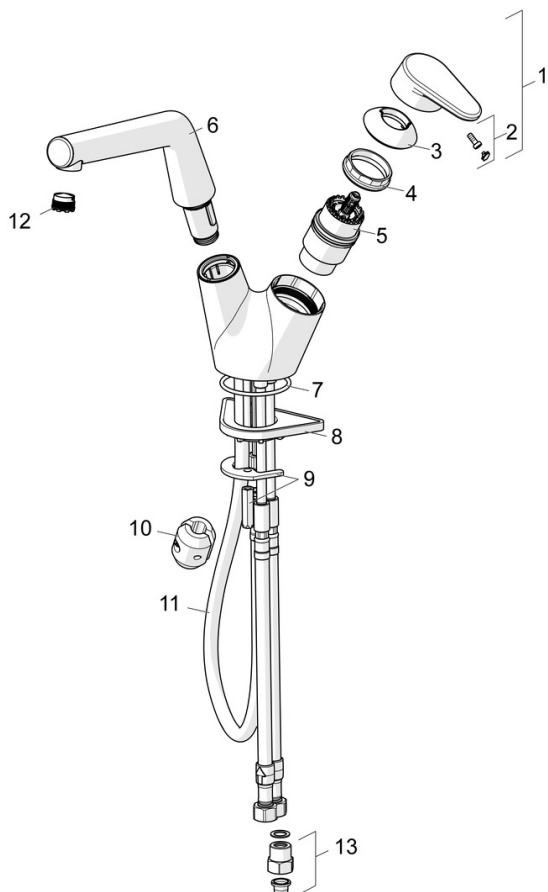

EAN: 4057304002366
static.hansa.com/55692203

- Kuchyně
- Jednopáková, Zásuvkový transformátor, Ventil pro pračku nebo myčku
- Stojánková
- Chrom
- Otočné výtokové rameno, Model s vyťahovací sprškou
- CASCADE® aerátor
- Elektronický uzavírací ventil pro připojení myčky nebo pračky, Dálkově ovládaný inteligentní ventil pro připojení myčky nebo pračky
- Páka se symboly teplé a studené vody, Jedna ovládací páka / rukojeť
- Funkce pro nastavení maximální teploty a průtoku vody, Nastavitelný omezovač teploty vody (součástí dodávky, možnost dodatečné instalace)
- Filtr(y) na nečistoty, Zpětný ventil (-y), ϕ 40 mm keramická kartuše pro ovládání teploty a průtoku vody
- Elektromagnetický ventil řízený impulsem, Světelná indikace funkcí
- Flexibilní přípojovací hadice
- zabezpečeno proti zpětnému toku při použití v domácnosti (podle DIN EN 1717)

Technické údaje

Vlastnosti průtoku

Průtokové množství při 3 bar **12.0 l/min**

Technické vlastnosti

Velikost DN (jmenovitý rozměr) **DN15**
Zdroj teplé vody **max. +70°C**
Pracovní tlak **1-10 bar**
Velikost přípojky **G3/8**
Projection **225 mm**
Zabezpečení proti zpětnému toku (ČSN EN 1717) **EB**

Schválení a Prohlášení

Prohlášení o shodě **LVD**

Náhradní díly

SP02590110

	Název	Kód
01	Monočlánek, CR2450 3 V Lithium	59914137
02	Pilot ventil, 3 V	59914338
03	Membrána elektromagnetického ventilu	1006500V
03	Membrána Ukončeno	59914126
04	Napájecí zdroj, 5 V Ukončeno	59914138
05	Řídící jednotka, 230/5 V Ukončeno	59914542

SP55682203

	Název	Kód
01	Páka	59914340
02	Záslepka	59914341
03	Krytka Ukončeno	59914342
04	Upevňovací matice, M4x1.5, SW 38	59914128
05	Kartuše, 4.0 Classic	59914129
06	Výtokové rameno Ukončeno	59914517
07	O-kroužek, 53.64x2.62 Ukončeno	59914369
08	Upevňovací destička	59910008
09	Upevňovací deska	59914344
10	Counterbalance	59914039
11	Hadice, L=1500, G1/2-M15x1	59914345
12	Aerator a klíč, M18.5x1	59914350
13	Zpětný ventil s filtrem	59914086