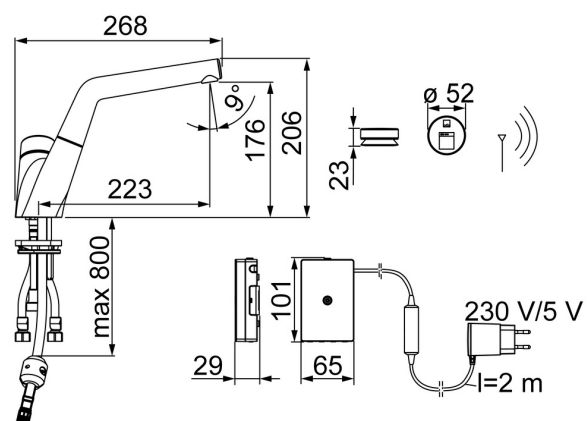

EAN: 4057304002366
static.hansa.com/55692203

- Kuchyně
- Jednopáková, Zásuvkový transformátor, Ventil pro pračku nebo myčku
- Stojánková
- Chrom
- Otočné výtokové rameno, Model s vyťahovací sprškou
- CASCADE® aerátor
- Elektronický uzavírací ventil pro připojení myčky nebo pračky, Dálkově ovládaný inteligentní ventil pro připojení myčky nebo pračky
- Páka se symboly teplé a studené vody, Jedna ovládací páka / rukojeť
- Funkce pro nastavení maximální teploty a průtoku vody, Nastavitelný omezovač teploty vody (součástí dodávky, možnost dodatečné instalace)
- Filtr(y) na nečistoty, Zpětný ventil (-y), ϕ 40 mm keramická kartuše pro ovládání teploty a průtoku vody
- Elektromagnetický ventil řízený impulsem, Světelná indikace funkcí
- Flexibilní přípojovací hadice
- zabezpečeno proti zpětnému toku při použití v domácnosti (podle DIN EN 1717)

Technické údaje

Vlastnosti průtoku

Průtokové množství při 3 bar **12.0 l/min**

Technické vlastnosti

Velikost DN (jmenovitý rozměr) **DN15**
Zdroj teplé vody **max. +70°C**
Pracovní tlak **1-10 bar**
Velikost přípojky **G3/8**
Projection **225 mm**
Zabezpečení proti zpětnému toku (ČSN EN 1717) **EB**

Nastavení softwaru

Doba otevření ventilu myčky **4 h / 12 h**

Elektronické vlastnosti

Napájecí napětí **230 / 5 V**
Baterie **CR 2450 3 V**

Předpisy

EU Directive **C E Low Voltage Directive 2014/35/EU , EMC Directive 2014/30/EU , RoHS Directive 2011/65/EU**
Norma EN **EN 15091 , EN 817, ETSI EN 301 489-1 V1.9.2 , ETSI EN 300 328 v2.2.2 , EN 61000-6-1:2007 , EN 61000-6-3:2007+A1:2011+AC:2012 , EN 60335-1:2012+A11+A13+A14+A14+A2+A15:2021, Part 19.11.4**
Třída ochrany **IP 54 / transformer IP 40**

Schválení a Prohlášení

Prohlášení o shodě **LVD**

Náhradní díly

SP02590110

	Název	Kód
01	Monočlánek, CR2450 3 V Lithium	59914137
02	Pilot ventil, 3 V	59914338
03	Membrána elektromagnetického ventilu	1006500V
03	Membrána Ukončeno	59914126
04	Napájecí zdroj, 5 V Ukončeno	59914138
05	Řídící jednotka, 230/5 V Ukončeno	59914542