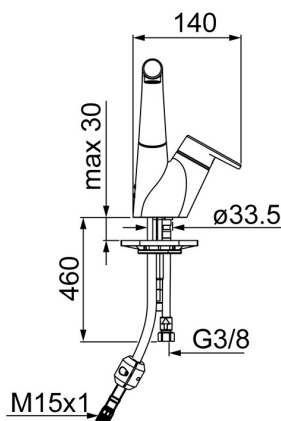

EAN: 4057304002366
static.hansa.com/55692203

- Kuchyně
- Jednopáková, Zásuvkový transformátor, Ventil pro pračku nebo myčku
- Stojánková
- Chrom
- Otočné výtokové rameno, Model s vyťahovací sprškou
- CASCADE® aerátor
- Elektronický uzavírací ventil pro připojení myčky nebo pračky, Dálkově ovládaný inteligentní ventil pro připojení myčky nebo pračky
- Páka se symboly teplé a studené vody, Jedna ovládací páka / rukojeť
- Funkce pro nastavení maximální teploty a průtoku vody, Nastavitelný omezovač teploty vody (součástí dodávky, možnost dodatečné instalace)
- Filtr(y) na nečistoty, Zpětný ventil (-y), ϕ 40 mm keramická kartuše pro ovládání teploty a průtoku vody
- Elektromagnetický ventil řízený impulsem, Světelná indikace funkcí
- Flexibilní přípojovací hadice
- zabezpečeno proti zpětnému toku při použití v domácnosti (podle DIN EN 1717)

Technické údaje

Vlastnosti průtoku

Průtokové množství při 3 bar **12.0 l/min**

Technické vlastnosti

Velikost DN (jmenovitý rozměr) **DN15**
Zdroj teplé vody **max. +70°C**
Pracovní tlak **1-10 bar**
Velikost přípojky **G3/8**
Projection **225 mm**
Zabezpečení proti zpětnému toku (ČSN EN 1717) **EB**

Schválení a Prohlášení

Prohlášení o shodě **LVD**

Náhradní díly

SP02590110

	Název	Kód
01	Monočlánek, CR2450 3 V Lithium	59914137
02	Pilot ventil, 3 V	59914338
03	Membrána elektromagnetického ventilu	1006500V
03	Membrána Ukončeno	59914126
04	Napájecí zdroj, 5 V Ukončeno	59914138
05	Řídící jednotka, 230/5 V Ukončeno	59914542

SP55682203

	Název	Kód
01	Páka	59914340
02	Záslepka	59914341
03	Krytka Ukončeno	59914342
04	Upevňovací matice, M4x1.5, SW 38	59914128
05	Kartuše, 4.0 Classic	59914129
06	Výtokové rameno Ukončeno	59914517
07	O-kroužek, 53.64x2.62 Ukončeno	59914369
08	Upevňovací destička	59910008
09	Upevňovací deska	59914344
10	Counterbalance	59914039
11	Hadice, L=1500, G1/2-M15x1	59914345
12	Aerator a klíč, M18.5x1	59914350
13	Zpětný ventil s filtrem	59914086