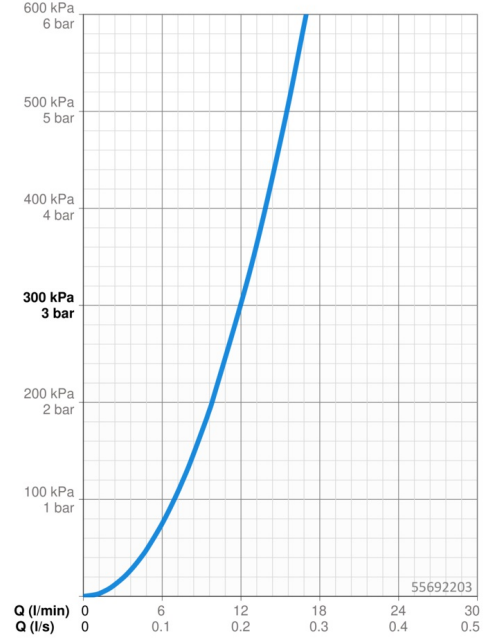

Technické údaje

Vlastnosti průtoku

Průtokové množství při 3 bar **12.0 l/min**

Technické vlastnosti

Velikost DN (jmenovitý rozměr) **DN15**
Zdroj teplé vody **max. +70°C**
Pracovní tlak **1-10 bar**
Velikost přípojky **G3/8**
Projection **225 mm**
Zabezpečení proti zpětnému toku (ČSN EN 1717) **EB**

Nastavení softwaru

Doba otevření ventilu myčky **4 h / 12 h**

Elektronické vlastnosti

Napájecí napětí **230 / 5 V**
Baterie **CR 2450 3 V**

Předpisy

EU Directive **C E Low Voltage Directive 2014/35/EU , EMC Directive 2014/30/EU , RoHS Directive 2011/65/EU**
Norma EN **EN 15091 , EN 817, ETSI EN 301 489-1 V1.9.2 , ETSI EN 300 328 v2.2.2 , EN 61000-6-1:2007 , EN 61000-6-3:2007+A1:2011+AC:2012 , EN 60335-1:2012+A11+A13+A14+A14+A2+A15:2021, Part 19.11.4**
Třída ochrany **IP 54 / transformer IP 40**

Schválení a Prohlášení

Prohlášení o shodě **LVD**