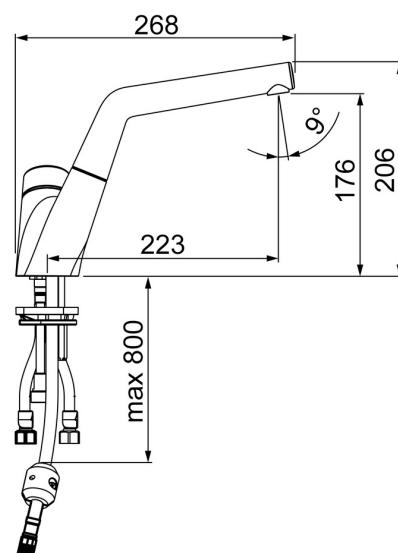

EAN: 4057304002342
static.hansa.com/55682203

- Kuchyňa
 - Jednopáková
 - Stojanková
 - Chróm
 - Otočné výtokové rameno, Model s vyťahovacou sprškou
 - CASCADE® - aerátor
- Páka so symbolom teplej a studenej vody, Jedna ovládacia páka / rukoväť
 - Funkcie pre nastavenie maximálnej teploty a prietoku vody, Nastaviteľný obmedzovač teploty vody (súčasť dodávky, možnosť dodatočnej inštalácie)
 - Filter, filtre na nečistoty, Spätný ventil (-y), ϕ 40 mm keramická kartuša pre ovládanie teploty a prietoku vody
 - Flexibilné pripojovacie hadičky
 - zabezpečené proti spätnému toku pri použití v domácnosti (podľa DIN EN 1717)

Technické údaje

Vlastnosti prietoku

Prietok pri tlaku 3 bar **12.0 l/min**

Technické vlastnosti

Veľkosť DN (menovitý rozmer) **DN15**
 Dodávka teplej vody **max. +70°C**
 Pracovný tlak **0.5-10 bar**
 Spojovacia veľkosť **G3/8**
 Projection **225 mm**
 Spätná klapka (STN EN 1717) **EB**

Predpisy

Norma EN **EN 817**

Náhradné diely

SP55682203

	Názov	Kód
01	Ovládacia rukoväť	59914340
02	Záslepka	59914341
03	Krytka Ukončené	59914342
04	Prítlačná matica, M42x1.5, SW 38	59914128
05	Kartuš, 4.0 Classic	59914129
06	Výtokové rameno Ukončené	59914517
07	O-kružok, 53.64x2.62 Ukončené	59914369
08	Podložka	59910008
09	Upevňovacia sada	59914344
10	Counterbalance	59914039
11	Pripájacie hadičky, L=1500, G1/2-M15x1	59914345
12	Aerator a kľúč, M18.5x1	59914350
13	Spätný ventil s filtrom	59914086