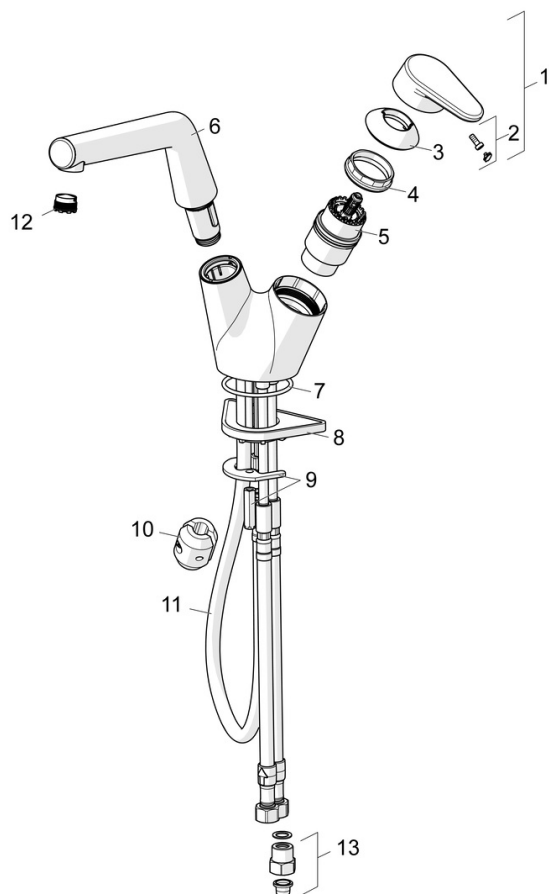

EAN: 4057304002342
static.hansa.com/55682203

- Kuchyňa
 - Jednopáková
 - Stojanková
 - Chróm
 - Otočné výtokové rameno, Model s vyťahovacou sprškou
 - CASCADE® - aerátor
- Páka so symbolom teplej a studenej vody, Jedna ovládacia páka / rukoväť
 - Funkcie pre nastavenie maximálnej teploty a prietoku vody, Nastaviteľný obmedzovač teploty vody (súčasť dodávky, možnosť dodatočnej inštalácie)
 - Filter, filtre na nečistoty, Spätný ventil (-y), ϕ 40 mm keramická kartuša pre ovládanie teploty a prietoku vody
 - Flexibilné pripojovacie hadičky
 - zabezpečené proti spätnému toku pri použití v domácnosti (podľa DIN EN 1717)

Technické údaje

Vlastnosti prietoku

Prietok pri tlaku 3 bar **12.0 l/min**

Technické vlastnosti

Veľkosť DN (menovitý rozmer) **DN15**
 Dodávka teplej vody **max. +70°C**
 Pracovný tlak **0.5-10 bar**
 Spojovacia veľkosť **G3/8**
 Projection **225 mm**
 Spätná klapka (STN EN 1717) **EB**

Predpisy

Norma EN **EN 817**

Náhradné diely

SP55682203

	Názov	Kód
01	Ovládacia rukoväť	59914340
02	Záslepka	59914341
03	Krytka Ukončené	59914342
04	Prítlačná matica, M42x1.5, SW 38	59914128
05	Kartuš, 4.0 Classic	59914129
06	Výtokové rameno Ukončené	59914517
07	O-kružok, 53.64x2.62 Ukončené	59914369
08	Podložka	59910008
09	Upevňovacia sada	59914344
10	Counterbalance	59914039
11	Pripájacie hadičky, L=1500, G1/2-M15x1	59914345
12	Aerator a kľúč, M18.5x1	59914350
13	Spätný ventil s filtrom	59914086