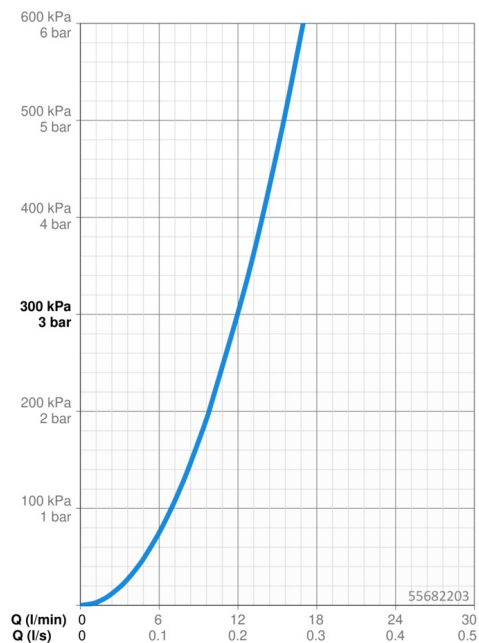

Technické údaje

Vlastnosti prietoku

Prietok pri tlaku 3 bar **12.0 l/min**

Technické vlastnosti

Veľkosť DN (menovitý rozmer) **DN15**
Dodávka teplej vody **max. +70°C**
Pracovný tlak **0.5-10 bar**
Spojovacia veľkosť **G3/8**
Projection **225 mm**
Spätná klapka (STN EN 1717) **EB**

Predpisy

Norma EN **EN 817**