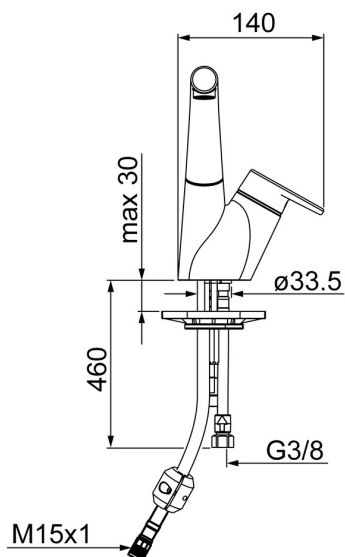

EAN: 4057304002342
static.hansa.com/55682203

- Kuchyňa
 - Jednopáková
 - Stojanková
 - Chróm
 - Otočné výtokové rameno, Model s vyťahovacou sprškou
 - CASCADE® - aerátor
- Páka so symbolom teplej a studenej vody, Jedna ovládacia páka / rukoväť
 - Funkcie pre nastavenie maximálnej teploty a prietoku vody, Nastaviteľný obmedzovač teploty vody (súčasť dodávky, možnosť dodatočnej inštalácie)
 - Filter, filtre na nečistoty, Spätný ventil (-y), ϕ 40 mm keramická kartuša pre ovládanie teploty a prietoku vody
 - Flexibilné pripojovacie hadičky
 - zabezpečené proti spätnému toku pri použití v domácnosti (podľa DIN EN 1717)

Technické údaje

Vlastnosti prietoku

Prietok pri tlaku 3 bar **12.0 l/min**

Technické vlastnosti

Veľkosť DN (menovitý rozmer) **DN15**
 Dodávka teplej vody **max. +70°C**
 Pracovný tlak **0.5-10 bar**
 Spojovacia veľkosť **G3/8**
 Projection **225 mm**
 Spätná klapka (STN EN 1717) **EB**

Predpisy

Norma EN **EN 817**

Náhradné diely

SP55682203

	Názov	Kód
01	Ovládacia rukoväť	59914340
02	Záslepka	59914341
03	Krytka Ukončené	59914342
04	Prítlačná matica, M42x1.5, SW 38	59914128
05	Kartuš, 4.0 Classic	59914129
06	Výtokové rameno Ukončené	59914517
07	O-kružok, 53.64x2.62 Ukončené	59914369
08	Podložka	59910008
09	Upevňovacia sada	59914344
10	Counterbalance	59914039
11	Pripájacie hadičky, L=1500, G1/2-M15x1	59914345
12	Aerator a kľúč, M18.5x1	59914350
13	Spätný ventil s filtrom	59914086