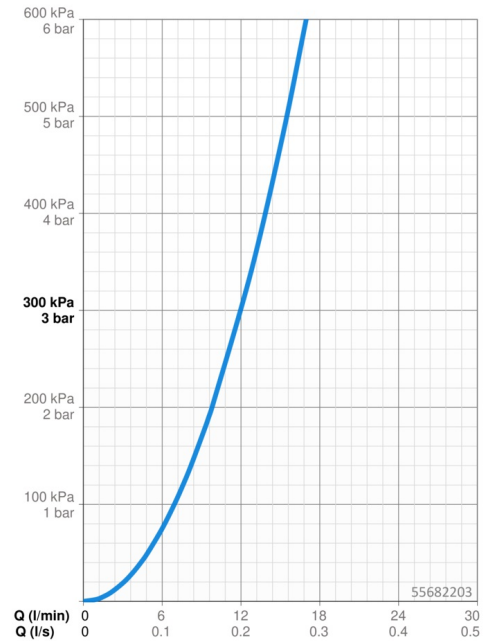

Technische gegevens

Doorstromingseigenschappen

Doorstroomhoeveelheid bij 3 bar **12.0 l/min**

Technische eigenschappen

DN-maat **DN15**
Warmwatertoevoer **max. +70°C**
Werkdruk **0.5-10 bar**
Aansluitmaat **G3/8**
Projection **225 mm**
Terugstroom beveiliging (EN1717) **EB**

Voorschriften

EN-norm **EN 817**