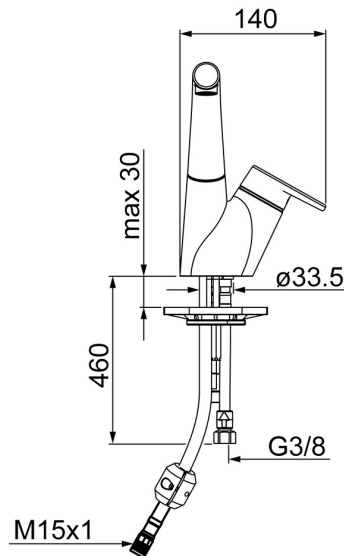

EAN: 4057304002342  
[static.hansa.com/55682203](http://static.hansa.com/55682203)

- Keuken
- Eengreeps
- Wastafelmontage
- Chroom
- Draaibare uitloop, Uittrekbare uitloop
- CASCADE® mousseur
- Hengel met warm-koud-aanduiding, Eengreeps bediend
- Temperatuurbegrenzer, Temperatuurbegrenzer (achteraf instelbaar)
- Vuilfilter(s), Terugslagklep, ø 40 mm keramisch binnenwerk voor debiet en temperatuur instelling
- Flexibele aansluitlang(en)
- Ingebouwde beveiliging tegen terugstromen Voor gebruik in huis (conform DIN EN 1717)

## Technische gegevens

### Technische eigenschappen

DN-maat **DN15**  
 Warmwatertoevoer **max. +70°C**  
 Werkdruk **0.5-10 bar**  
 Aansluitmaat **G3/8**  
 Projection **225 mm**  
 Terugstroom beveiliging (EN1717) **EB**

### SP55682203

	Naam	Code
01	Hendel Chroom	59914340
02	Sierdop	59914341
03	Kap Chroom Stopgezet	59914342
04	Schroefring, M42x1.5, SW 38	59914128
05	Binnenwerk, 4.0 Classic	59914129
06	Uitloop Chroom Stopgezet	59914517
07	O-ring, 53.64x2.62 Stopgezet	59914369
08	Verstevigingsplaat	59910008
09	Bevestiging met bout	59914344
10	Counterbalance	59914039
11	Slangen, L=1500, G1/2-M15x1	59914345
12	Mousseur en sleutel, M18.5x1 Chroom	59914350
13	Vuilfilters met terugslagklep Chroom	59914086