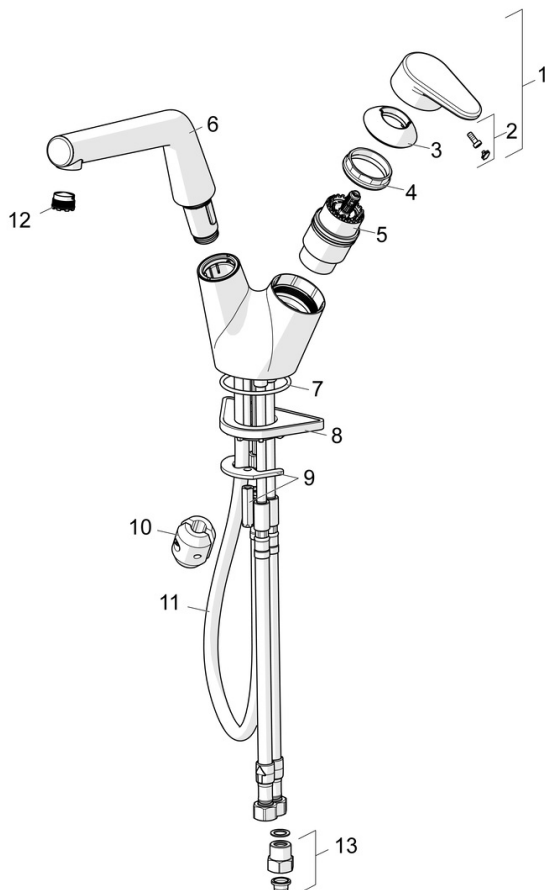

EAN: 4057304002342  
[static.hansa.com/55682203](http://static.hansa.com/55682203)

- Keuken
- Eengreeps
- Wastafelmontage
- Chroom
- Draaibare uitloop, Uittrekbare uitloop
- CASCADE® mousseur
- Hengel met warm-koud-aanduiding, Eengreeps bediend
- Temperatuurbegrenzer, Temperatuurbegrenzer (achteraf instelbaar)
- Vuilfilter(s), Terugslagklep, ø 40 mm keramisch binnenwerk voor debiet en temperatuur instelling
- Flexibele aansluitlang(en)
- Ingebouwde beveiliging tegen terugstromen Voor gebruik in huis (conform DIN EN 1717)

### Technische eigenschappen

DN-maat **DN15**  
 Warmwatertoevoer **max. +70°C**  
 Werkdruk **0.5-10 bar**  
 Aansluitmaat **G3/8**  
 Projection **225 mm**  
 Terugstroom beveiliging (EN1717) **EB**

### SP55682203

	Naam	Code
01	Hendel Chroom	59914340
02	Sierdop	59914341
03	Kap Chroom Stopgezet	59914342
04	Schroefring, M42x1.5, SW 38	59914128
05	Binnenwerk, 4.0 Classic	59914129
06	Uitloop Chroom Stopgezet	59914517
07	O-ring, 53.64x2.62 Stopgezet	59914369
08	Verstevigingsplaat	59910008
09	Bevestiging met bout	59914344
10	Counterbalance	59914039
11	Slangen, L=1500, G1/2-M15x1	59914345
12	Mousseur en sleutel, M18.5x1 Chroom	59914350
13	Vuilfilters met terugslagklep Chroom	59914086