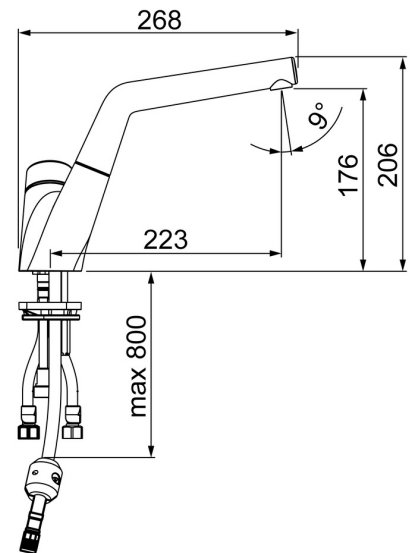

EAN: 4057304002342  
[static.hansa.com/55682203](http://static.hansa.com/55682203)

- Keuken
- Eengreeps
- Wastafelmontage
- Chroom
- Draaibare uitloop, Uittrekbare uitloop
- CASCADE® mousseur
- Hengel met warm-koud-aanduiding, Eengreeps bediend
- Temperatuurbegrenzer, Temperatuurbegrenzer (achteraf instelbaar)
- Vuilfilter(s), Terugslagklep, ø 40 mm keramisch binnenwerk voor debiet en temperatuur instelling
- Flexibele aansluitlang(en)
- Ingebouwde beveiliging tegen terugstromen Voor gebruik in huis (conform DIN EN 1717)

### Technische eigenschappen

DN-maat **DN15**  
 Warmwatertoevoer **max. +70°C**  
 Werkdruk **0.5-10 bar**  
 Aansluitmaat **G3/8**  
 Projection **225 mm**  
 Terugstroom beveiliging (EN1717) **EB**

### SP55682203

	Naam	Code
01	Hendel Chroom	59914340
02	Sierdop	59914341
03	Kap Chroom Stopgezet	59914342
04	Schroefring, M42x1.5, SW 38	59914128
05	Binnenwerk, 4.0 Classic	59914129
06	Uitloop Chroom Stopgezet	59914517
07	O-ring, 53.64x2.62 Stopgezet	59914369
08	Verstevigingsplaat	59910008
09	Bevestiging met bout	59914344
10	Counterbalance	59914039
11	Slangen, L=1500, G1/2-M15x1	59914345
12	Mousseur en sleutel, M18.5x1 Chroom	59914350
13	Vuilfilters met terugslagklep Chroom	59914086