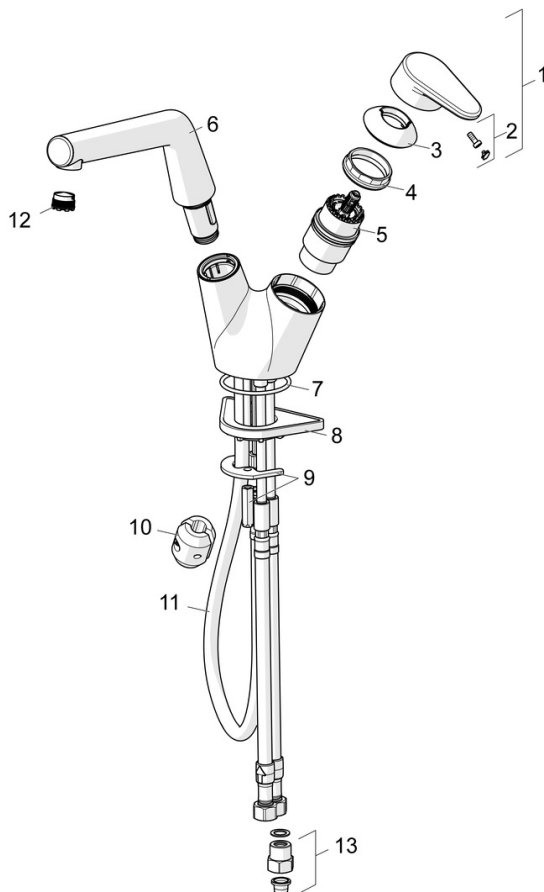

EAN: 4057304002342  
[static.hansa.com/55682203](http://static.hansa.com/55682203)

- Küche
  - Einhebelmischer
  - Standmontage
  - Chrom
  - Schwenkbarer Auslauf, Ausziehbarer Auslauf
  - CASCADE® Strahlregler
- Hebel mit W+K-Kennzeichnung, Einhandbedienhebel/Griff
  - Temperaturbegrenzer, Heißwassersperre einstellbar (im Lieferumfang enthalten)
  - Schmutzfilter, Rückflussverhinderer, ø 4.0 Steuerpatrone mit keramischen Dichtscheiben zur Wassermengen- und Temperatureinstellung
  - Anschluss über flexible Druckschläuche
  - Eigensicher gegen Rückfließen im häuslichen Gebrauch (nach DIN EN 1717)

### Technische Eigenschaften

DN-Größe (Nennmaß) **DN15**  
 Warmwasserversorgung **max. +70°C**  
 Arbeitsdruck **0.5-10 bar**  
 Anschlussgröße **G3/8**  
 Ausladung **225 mm**  
 Sicherungseinrichtung (EN1717) **EB**

### SP55682203

	Name	Art.-Nr.
01	Hebel	59914340
02	Dekorkappe	59914341
03	Abdeckkappe Ausgelaufen	59914342
04	Spann-Mutter, M42x1.5, SW 38	59914128
05	Kartusche, 4.0 Classic	59914129
06	Auslauf Ausgelaufen	59914517
07	O-Ring, 53.64x2.62 Ausgelaufen	59914369
08	PVC-Befestigungsplatte	59910008
09	Befestigungsplatte mit Mutter	59914344
10	Gegengewicht	59914039
11	Schlauch, L=1500, G1/2-M15x1	59914345
12	Luftsprudler und Schlüssel, M18.5x1	59914350
13	Stopfen Rückschlagventil	59914086