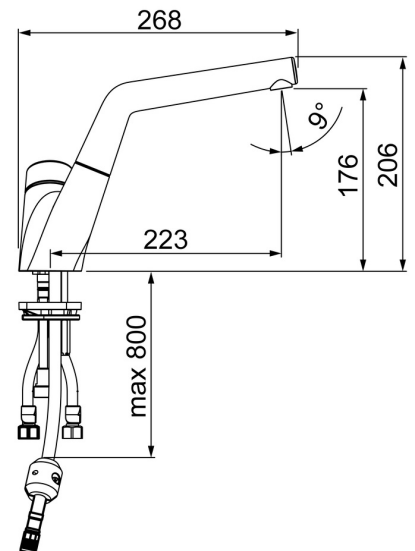

EAN: 4057304002342  
[static.hansa.com/55682203](http://static.hansa.com/55682203)

- Küche
  - Einhebelmischer
  - Standmontage
  - Chrom
  - Schwenkbarer Auslauf, Ausziehbarer Auslauf
  - CASCADE® Strahlregler
- Hebel mit W+K-Kennzeichnung, Einhandbedienhebel/Griff
  - Temperaturbegrenzer, Heißwassersperre einstellbar (im Lieferumfang enthalten)
  - Schmutzfilter, Rückflussverhinderer, ø 4.0 Steuerpatrone mit keramischen Dichtscheiben zur Wassermengen- und Temperatureinstellung
  - Anschluss über flexible Druckschläuche
  - Eigensicher gegen Rückfließen im häuslichen Gebrauch (nach DIN EN 1717)

### Technische Eigenschaften

DN-Größe (Nennmaß) **DN15**  
 Warmwasserversorgung **max. +70°C**  
 Arbeitsdruck **0.5-10 bar**  
 Anschlussgröße **G3/8**  
 Ausladung **225 mm**  
 Sicherungseinrichtung (EN1717) **EB**

### SP55682203

	Name	Art.-Nr.
01	Hebel	59914340
02	Dekorkappe	59914341
03	Abdeckkappe Ausgelaufen	59914342
04	Spann-Mutter, M42x1.5, SW 38	59914128
05	Kartusche, 4.0 Classic	59914129
06	Auslauf Ausgelaufen	59914517
07	O-Ring, 53.64x2.62 Ausgelaufen	59914369
08	PVC-Befestigungsplatte	59910008
09	Befestigungsplatte mit Mutter	59914344
10	Gegengewicht	59914039
11	Schlauch, L=1500, G1/2-M15x1	59914345
12	Luftsprudler und Schlüssel, M18.5x1	59914350
13	Stopfen Rückschlagventil	59914086