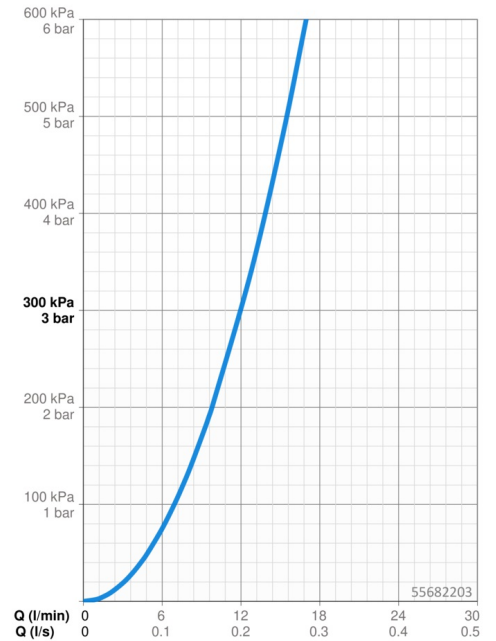

Technische Daten

Durchflusseigenschaften

Durchfluss bei 3 bar **12.0 l/min**

Technische Eigenschaften

DN-Größe (Nennmaß) **DN15**
Warmwasserversorgung **max. +70°C**
Arbeitsdruck **0.5-10 bar**
Anschlussgröße **G3/8**
Ausladung **225 mm**
Sicherungseinrichtung (EN1717) **EB**

Vorschriften

EN Standard **EN 817**