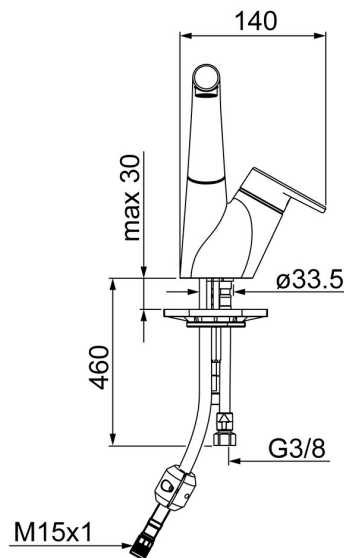

EAN: 4057304002342  
[static.hansa.com/55682203](http://static.hansa.com/55682203)

- Küche
  - Einhebelmischer
  - Standmontage
  - Chrom
  - Schwenkbarer Auslauf, Ausziehbarer Auslauf
  - CASCADE® Strahlregler
- Hebel mit W+K-Kennzeichnung, Einhandbedienhebel/Griff
  - Temperaturbegrenzer, Heißwassersperre einstellbar (im Lieferumfang enthalten)
  - Schmutzfilter, Rückflussverhinderer, ø 4.0 Steuerpatrone mit keramischen Dichtscheiben zur Wassermengen- und Temperatureinstellung
  - Anschluss über flexible Druckschläuche
  - Eigensicher gegen Rückfließen im häuslichen Gebrauch (nach DIN EN 1717)

### Technische Eigenschaften

DN-Größe (Nennmaß) **DN15**  
 Warmwasserversorgung **max. +70°C**  
 Arbeitsdruck **0.5-10 bar**  
 Anschlussgröße **G3/8**  
 Ausladung **225 mm**  
 Sicherungseinrichtung (EN1717) **EB**

### SP55682203

	Name	Art.-Nr.
01	Hebel	59914340
02	Dekorkappe	59914341
03	Abdeckkappe Ausgelaufen	59914342
04	Spann-Mutter, M42x1.5, SW 38	59914128
05	Kartusche, 4.0 Classic	59914129
06	Auslauf Ausgelaufen	59914517
07	O-Ring, 53.64x2.62 Ausgelaufen	59914369
08	PVC-Befestigungsplatte	59910008
09	Befestigungsplatte mit Mutter	59914344
10	Gegengewicht	59914039
11	Schlauch, L=1500, G1/2-M15x1	59914345
12	Luftsprudler und Schlüssel, M18.5x1	59914350
13	Stopfen Rückschlagventil	59914086