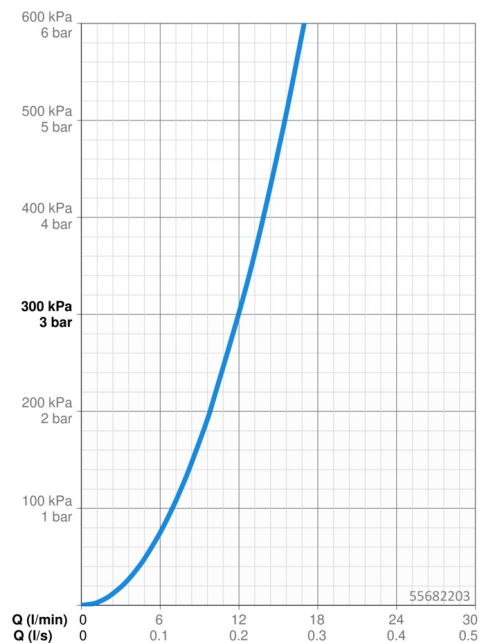

Technické údaje

Vlastnosti průtoku

Průtokové množství při 3 bar **12.0 l/min**

Technické vlastnosti

Velikost DN (jmenovitý rozměr) **DN15**
Zdroj teplé vody **max. +70°C**
Pracovní tlak **0.5-10 bar**
Velikost přípojky **G3/8**
Projection **225 mm**
Zabezpečení proti zpětnému toku (ČSN EN 1717) **EB**

Předpisy

Norma EN **EN 817**