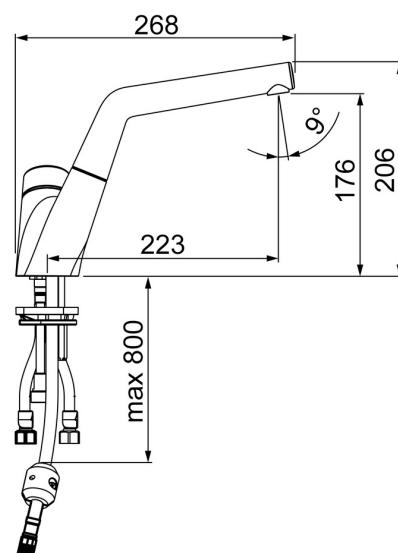

EAN: 4057304002342  
[static.hansa.com/55682203](http://static.hansa.com/55682203)

- Kuchyně
- Jednopáková
- Stojánková
- Chrom
- Otočné výtokové rameno, Model s vyťahovací sprškou
- CASCADE® aerátor
- Páka se symboly teplé a studené vody, Jedna ovládací páka / rukojeť
- Funkce pro nastavení maximální teploty a průtoku vody, Nastavitelný omezovač teploty vody (součástí dodávky, možnost dodatečné instalace)
- Filtr(y) na nečistoty, Zpětný ventil (-y), ø 40 mm keramická kartuše pro ovládání teploty a průtoku vody
- Flexibilní připojovací hadice
- zabezpečeno proti zpětnému toku při použití v domácnosti (podle DIN EN 1717)

### Technické vlastnosti

Velikost DN (jmenovitý rozměr) **DN15**  
 Zdroj teplé vody **max. +70°C**  
 Pracovní tlak **0.5-10 bar**  
 Velikost přípojky **G3/8**  
 Projection **225 mm**  
 Zabezpečení proti zpětnému toku (ČSN EN 1717) **EB**