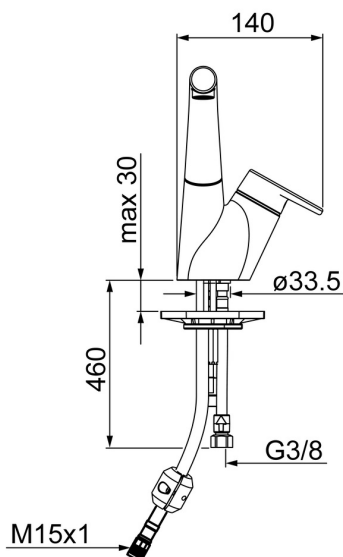

EAN: 4057304002342  
[static.hansa.com/55682203](http://static.hansa.com/55682203)

- Kuchyně
- Jednopáková
- Stojánková
- Chrom
- Otočné výtokové rameno, Model s vyťahovací sprškou
- CASCADE® aerátor
- Páka se symboly teplé a studené vody, Jedna ovládací páka / rukojeť
- Funkce pro nastavení maximální teploty a průtoku vody, Nastavitelný omezovač teploty vody (součástí dodávky, možnost dodatečné instalace)
- Filtr(y) na nečistoty, Zpětný ventil (-y), ø 40 mm keramická kartuše pro ovládání teploty a průtoku vody
- Flexibilní připojovací hadice
- zabezpečeno proti zpětnému toku při použití v domácnosti (podle DIN EN 1717)

### Technické vlastnosti

Velikost DN (jmenovitý rozměr) **DN15**  
 Zdroj teplé vody **max. +70°C**  
 Pracovní tlak **0.5-10 bar**  
 Velikost přípojky **G3/8**  
 Projection **225 mm**  
 Zabezpečení proti zpětnému toku (ČSN EN 1717) **EB**