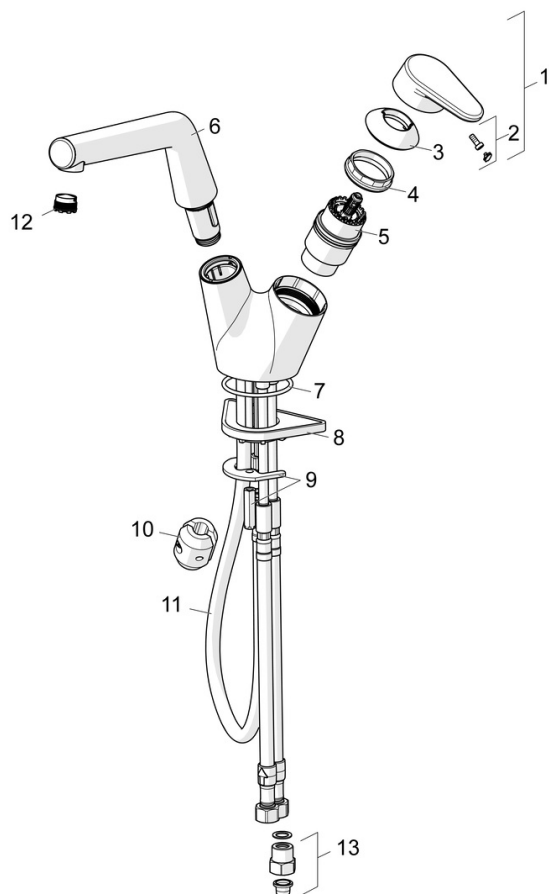

EAN: 4057304002342  
[static.hansa.com/55682203](http://static.hansa.com/55682203)

- Kuchyně
- Jednopáková
- Stojánková
- Chrom
- Otočné výtokové rameno, Model s vyťahovací sprškou
- CASCADE® aerátor
- Páka se symboly teplé a studené vody, Jedna ovládací páka / rukojeť
- Funkce pro nastavení maximální teploty a průtoku vody, Nastavitelný omezovač teploty vody (součástí dodávky, možnost dodatečné instalace)
- Filtr(y) na nečistoty, Zpětný ventil (-y), ø 40 mm keramická kartuše pro ovládání teploty a průtoku vody
- Flexibilní připojovací hadice
- zabezpečeno proti zpětnému toku při použití v domácnosti (podle DIN EN 1717)

### Technické vlastnosti

Velikost DN (jmenovitý rozměr) **DN15**  
 Zdroj teplé vody **max. +70°C**  
 Pracovní tlak **0.5-10 bar**  
 Velikost přípojky **G3/8**  
 Projection **225 mm**  
 Zabezpečení proti zpětnému toku (ČSN EN 1717) **EB**

### SP55682203

	Název	Kód
01	Páka	59914340
02	Záslepka	59914341
03	Krytka Ukončeno	59914342
04	Upevňovací matice, M4x1.5, SW 38	59914128
05	Kartuše, 4.0 Classic	59914129
06	Výtokové rameno Ukončeno	59914517
07	O-kroužek, 53.64x2.62 Ukončeno	59914369
08	Upevňovací destička	59910008
09	Upevňovací deska	59914344
10	Counterbalance	59914039
11	Hadice, L=1500, G1/2-M15x1	59914345
12	Aerator a klíč, M18.5x1	59914350
13	Zpětný ventil s filtrem	59914086