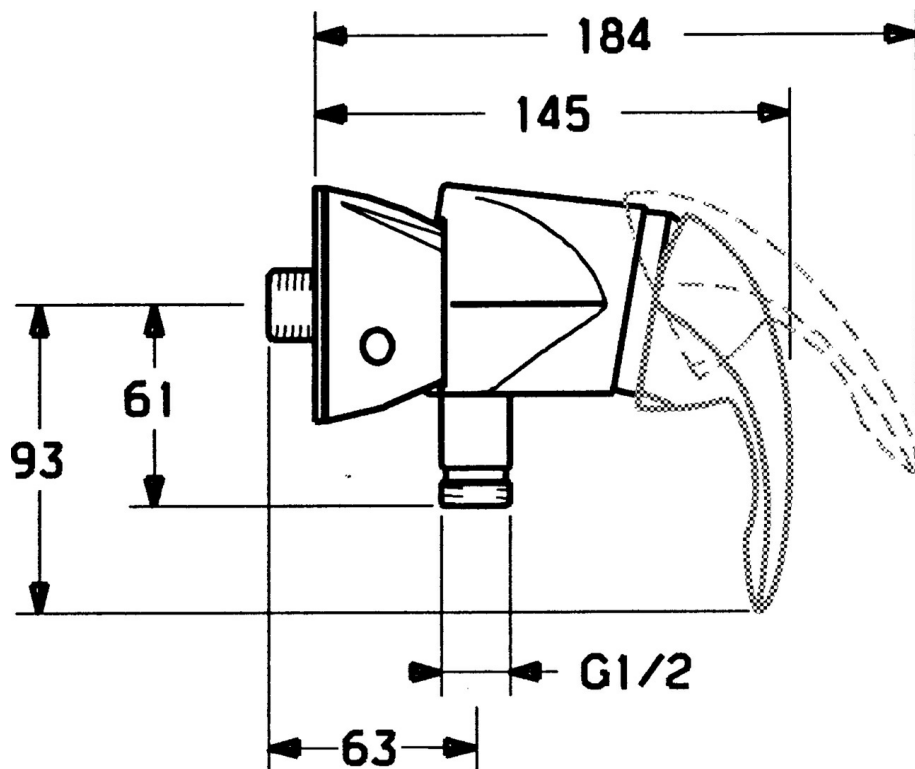

EAN: 4015474003965
static.hansa.com/55670100

- Riešenia pre sprchy
- Jednopáková
- Nástenná montáž
- Chróm
- Jedna ovládacia páka / rukoväť, Páka so symbolom teplej a studenej vody
- Spätný ventil (-y)
- zabezpečené proti spätnému toku pri použití v domácnosti (podľa DIN EN 1717)

Technické údaje

Technické vlastnosti

Dodávka teplej vody	max. +80°C
Pracovný tlak	0.5-10 bar
Spätná klapka (STN EN 1717)	EB

Predpisy

Norma EN	EN 817
----------	---------------

Náhradné diely

SP55670100

Název	Kód
1 Ovládacía rukoväť Ukončené	599055881
1.1 Skrutka, M5x8, SW2.5	59904755
1.2 Klzné puzdro	59904778
1.3 Záslepka Ukončené	59911785
1.4 Záslepka Ukončené	59911786
2 Krytka	59906563
2 Krytka Chróm/Saténová Ukončené	59906564
2.2 Upevňovacia objímka	59906695
3 Očné skrutka, M50x1, SW45	59904775
4 Kartuš, 4.8 eco	59904601
4.1 Hot water limiter	59904759
5.1 Spätný ventil	59905714
5.2 Skrutka, M8x8	59906104
5.3 Závit bradavky, G1/2xM18x1	59911384
5.4 Prípojovacie šróbenie Ukončené	59911797
6.1 Kryt príruby Ukončené	59911473
6.2 Plug Ukončené	59911480
6.3 Adaptér Ukončené	59911486
6.4 O-kružok, 25.07x2.62	59911479
6.5 Pristúpenie, G1/2	59911491
N.I. Tesnenie, 52x63x5 Ukončené	59911798