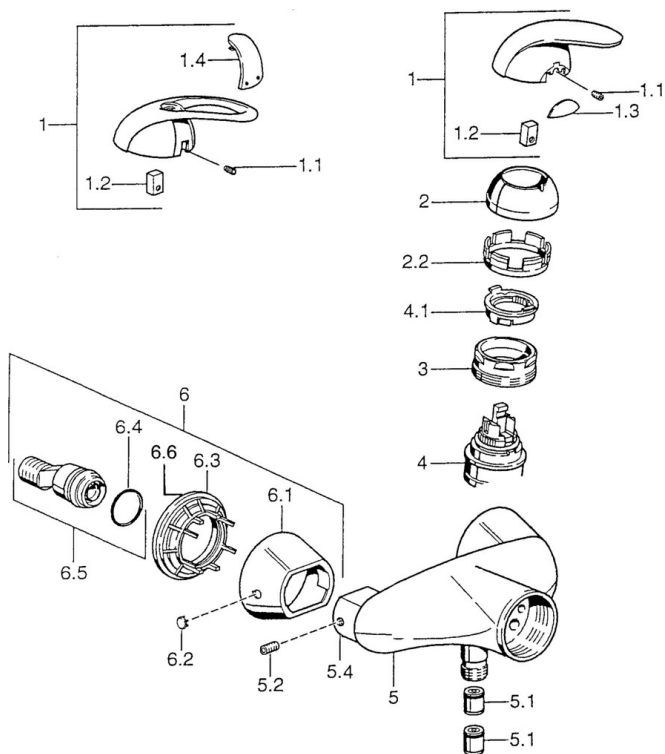

EAN: 4015474003965
static.hansa.com/55670100

- Riešenia pre sprchy
- Jednopáková
- Nástenná montáž
- Chróm
- Jedna ovládacia páka / rukoväť, Páka so symbolom teplej a studenej vody
- Spätný ventil (-y)
- zabezpečené proti spätnému toku pri použití v domácnosti (podľa DIN EN 1717)

Technické údaje

Technické vlastnosti

Dodávka teplej vody	max. +80°C
Pracovný tlak	0.5-10 bar
Spätná klapka (STN EN 1717)	EB

Predpisy

Norma EN	EN 817
----------	---------------

Náhradné diely

SP55670100

Název	Kód
1 Ovládacía rukoväť Ukončené	599055881
1.1 Skrutka, M5x8, SW2.5	59904755
1.2 Klzné puzdro	59904778
1.3 Záslepka Ukončené	59911785
1.4 Záslepka Ukončené	59911786
2 Krytka	59906563
2 Krytka Chróm/Saténová Ukončené	59906564
2.2 Upevňovacia objímka	59906695
3 Očné skrutka, M50x1, SW45	59904775
4 Kartuš, 4.8 eco	59904601
4.1 Hot water limiter	59904759
5.1 Spätný ventil	59905714
5.2 Skrutka, M8x8	59906104
5.3 Závit bradavky, G1/2xM18x1	59911384
5.4 Prípojovacie šróbenie Ukončené	59911797
6.1 Kryt príruby Ukončené	59911473
6.2 Plug Ukončené	59911480
6.3 Adaptér Ukončené	59911486
6.4 O-kružok, 25.07x2.62	59911479
6.5 Pristúpenie, G1/2	59911491
N.I. Tesnenie, 52x63x5 Ukončené	59911798