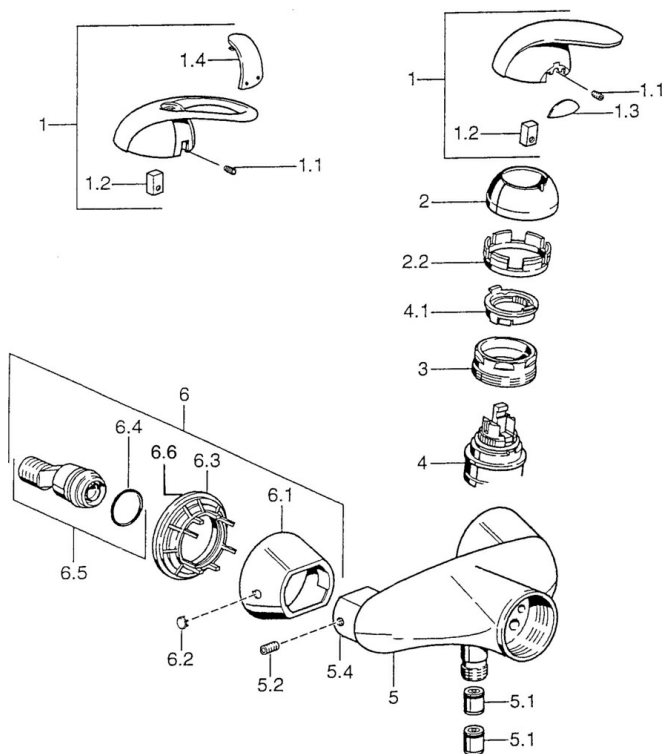

EAN: 4015474003965  
[static.hansa.com/55670100](https://static.hansa.com/55670100)

- Douche oplossingen
- Eengreeps
- Wandmontage
- Chrom
- Eengreeps bediend, Hendel met warm-koud-aanduiding
- Terugslagklep
- Ingebouwde beveiliging tegen terugstromen Voor gebruik in huis (conform DIN EN 1717)

## Technische gegevens

### Technische eigenschappen

Warmwatertoevoer	max. +80°C
Werkdruk	0.5-10 bar
Terugstroom beveiliging (EN1717)	EB

### SP55670100

	Naam	Code
1	Hendel Chroom Stopgezet	599055881
1.1	Schroef, M5x8, SW2.5	59904755
1.2	Joint klassiek uitloop	59904778
1.3	Sierdop Stopgezet	59911785
1.4	Sierdop Stopgezet	59911786
2	Kap Chroom	59906563
2	Kap Chroom/Satijn Stopgezet	59906564
2.2	Vaststelling van de mouw	59906695
3	Schroef, M50x1, SW45	59904775
4	Binnenwerk, 4.8 eco	59904601
4.1	Hot water limiter	59904759
5.1	Terugslagklep	59905714
5.2	Schroef, M8x8	59906104
5.3	Schroefdraad tepel, G1/2xM18x1	59911384
5.4	Aansluitnippel Stopgezet	59911797
6.1	Afdekplaat Chroom Stopgezet	59911473
6.2	Plug Chroom Stopgezet	59911480
6.3	Adapter Chroom Stopgezet	59911486
6.4	O-ring, 25.07x2.62	59911479
6.5	Toetreding, G1/2	59911491
N.I.	Dichting, 52x63x5 Stopgezet	59911798