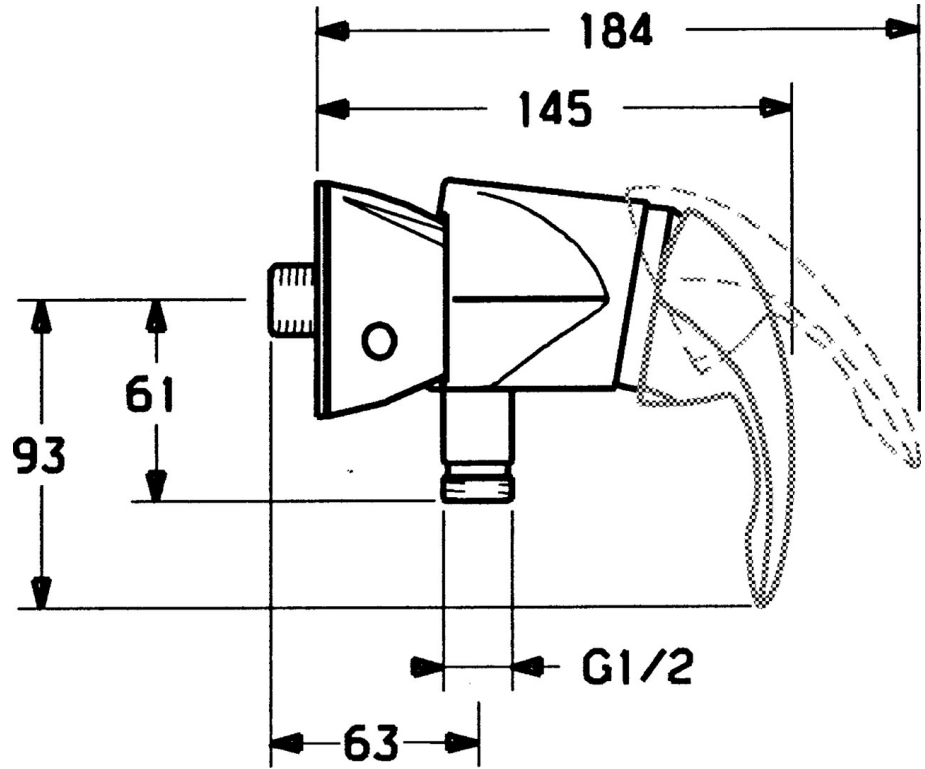

EAN: 4015474003965  
[static.hansa.com/55670100](https://static.hansa.com/55670100)

- Douche oplossingen
- Eengreeps
- Wandmontage
- Chrom
- Eengreeps bediend, Hendel met warm-koud-aanduiding
- Terugslagklep
- Ingebouwde beveiliging tegen terugstromen Voor gebruik in huis (conform DIN EN 1717)

## Technische gegevens

### Technische eigenschappen

Warmwatertoevoer	max. +80°C
Werkdruk	0.5-10 bar
Terugstroom beveiliging (EN1717)	EB

### SP55670100

	Naam	Code
1	Hendel Chroom Stopgezet	599055881
1.1	Schroef, M5x8, SW2.5	59904755
1.2	Joint klassiek uitloop	59904778
1.3	Sierdop Stopgezet	59911785
1.4	Sierdop Stopgezet	59911786
2	Kap Chroom	59906563
2	Kap Chroom/Satijn Stopgezet	59906564
2.2	Vaststelling van de mouw	59906695
3	Schroef, M50x1, SW45	59904775
4	Binnenwerk, 4.8 eco	59904601
4.1	Hot water limiter	59904759
5.1	Terugslagklep	59905714
5.2	Schroef, M8x8	59906104
5.3	Schroefdraad tepel, G1/2xM18x1	59911384
5.4	Aansluitnippel Stopgezet	59911797
6.1	Afdekplaat Chroom Stopgezet	59911473
6.2	Plug Chroom Stopgezet	59911480
6.3	Adapter Chroom Stopgezet	59911486
6.4	O-ring, 25.07x2.62	59911479
6.5	Toetreding, G1/2	59911491
N.I.	Dichting, 52x63x5 Stopgezet	59911798