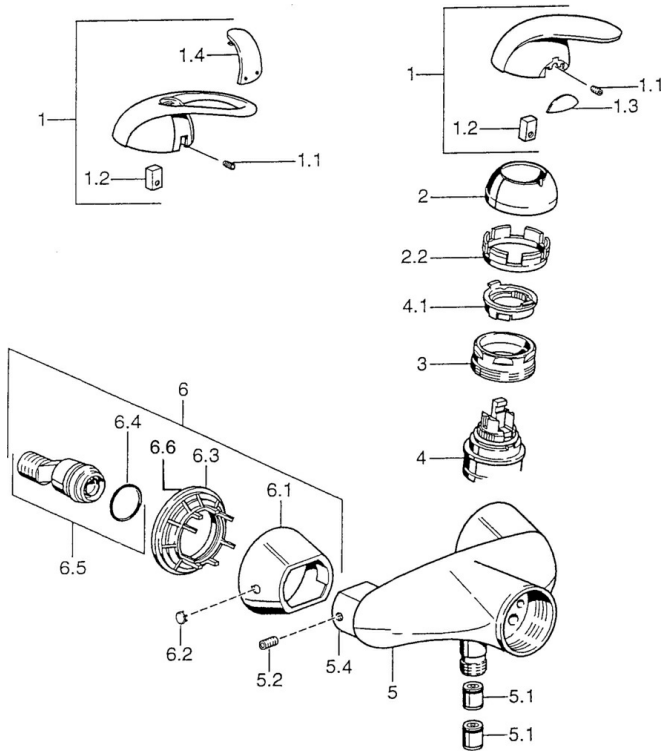

EAN: 4015474003965
static.hansa.com/55670100

- Dusche
- Einhebelmischer
- Wandmontage
- Chrom
- Einhandbedienhebel/Griff, Hebel mit W+K-Kennzeichnung
- Rückflussverhinderer
- Eigensicher gegen Rückfließen im häuslichen Gebrauch (nach DIN EN 1717)

Technische Daten

Technische Eigenschaften

Warmwasserversorgung	max. +80°C
Arbeitsdruck	0.5-10 bar
Sicherungseinrichtung (EN1717)	EB

Vorschriften

EN Standard	EN 817
-------------	---------------

Ersatzteile

SP55670100

	Name	Art.-Nr.
1	Hebel Ausgelaufen	599055881
1.1	Schraube, M5x8, SW2.5	59904755
1.2	Kunststoffadapter	59904778
1.3	Dekorkappe Ausgelaufen	59911785
1.4	Dekorkappe Ausgelaufen	59911786
2	Abdeckkappe	59906563
2	Abdeckkappe Chrom/Seidenmatt Ausgelaufen	59906564
2.2	Befestigungshülse	59906695
3	Ringschraube, M50x1, SW45	59904775
4	Kartusche, 4,8 eco	59904601
4.1	Warmwasser Begrenzer	59904759
5.1	Rückschlagventil	59905714
5.2	Schraube, M8x8	59906104
5.3	Gewindenippel, G1/2xM18x1	59911384
5.4	Anschlussnippel Ausgelaufen	59911797
6.1	Rosette Ausgelaufen	59911473
6.2	Blindstopfen Ausgelaufen	59911480
6.3	Adapter Ausgelaufen	59911486
6.4	O-Ring, 25.07x2.62	59911479
6.5	Verbinder, G1/2	59911491
N.I.	Dichtung, 52x63x5 Ausgelaufen	59911798