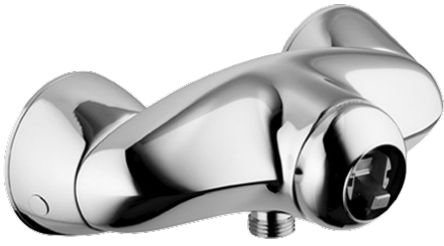

EAN: 4015474003965
static.hansa.com/55670100

- Dusche
- Einhebelmischer
- Wandmontage
- Chrom
- Einhandbedienhebel/Griff, Hebel mit W+K-Kennzeichnung
- Rückflussverhinderer
- Eigensicher gegen Rückfließen im häuslichen Gebrauch (nach DIN EN 1717)

SP55670100

	Name	Art.-Nr.
1	Hebel Ausgelaufen	599055881
1.1	Schraube, M5x8, SW2.5	59904755
1.2	Kunststoffadapter	59904778
1.3	Dekorkappe Ausgelaufen	59911785
1.4	Dekorkappe Ausgelaufen	59911786
2	Abdeckkappe	59906563
2	Abdeckkappe Chrom/Seidenmatt Ausgelaufen	59906564
2.2	Befestigungshülse	59906695
3	Ringschraube, M50x1, SW45	59904775
4	Kartusche, 4,8 eco	59904601
4.1	Warmwasser Begrenzer	59904759
5.1	Rückschlagventil	59905714
5.2	Schraube, M8x8	59906104
5.3	Gewindenippel, G1/2xM18x1	59911384
5.4	Anschlussnippel Ausgelaufen	59911797
6.1	Rosette Ausgelaufen	59911473
6.2	Blindstopfen Ausgelaufen	59911480
6.3	Adapter Ausgelaufen	59911486
6.4	O-Ring, 25.07x2.62	59911479
6.5	Verbinder, G1/2	59911491
N.I.	Dichtung, 52x63x5 Ausgelaufen	59911798