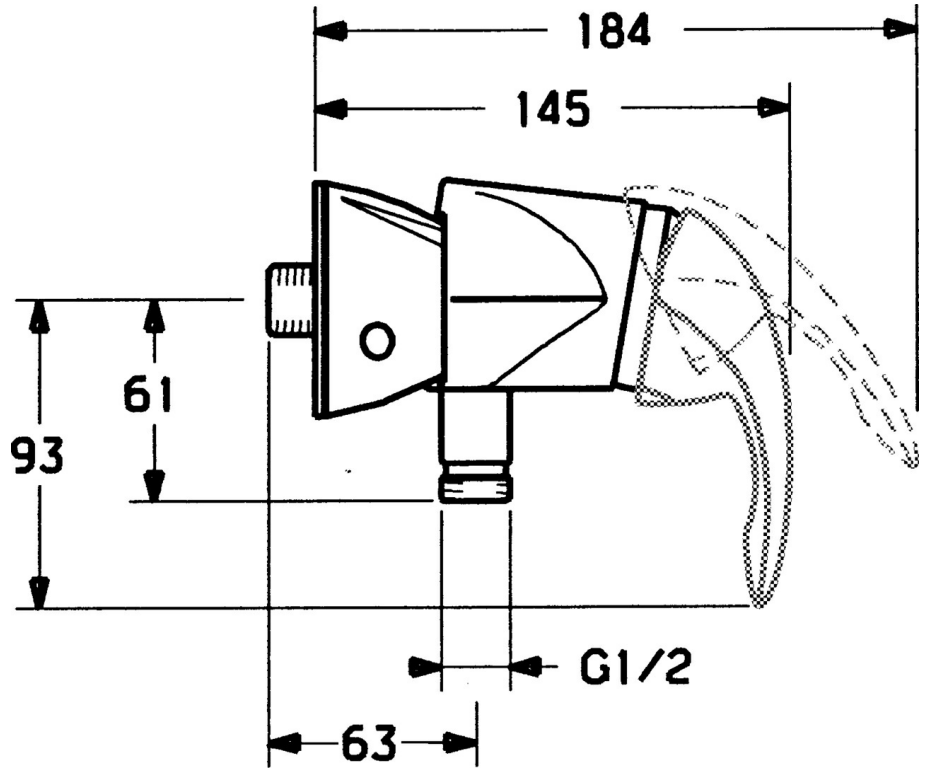

EAN: 4015474003965
static.hansa.com/55670100

- Dusche
- Einhebelmischer
- Wandmontage
- Chrom
- Einhandbedienhebel/Griff, Hebel mit W+K-Kennzeichnung
- Rückflussverhinderer
- Eigensicher gegen Rückfließen im häuslichen Gebrauch (nach DIN EN 1717)

Technische Daten

Technische Eigenschaften

Warmwasserversorgung	max. +80°C
Arbeitsdruck	0.5-10 bar
Sicherungseinrichtung (EN1717)	EB

Vorschriften

EN Standard	EN 817
-------------	---------------

Ersatzteile

SP55670100

	Name	Art.-Nr.
1	Hebel Ausgelaufen	599055881
1.1	Schraube, M5x8, SW2.5	59904755
1.2	Kunststoffadapter	59904778
1.3	Dekorkappe Ausgelaufen	59911785
1.4	Dekorkappe Ausgelaufen	59911786
2	Abdeckkappe	59906563
2	Abdeckkappe Chrom/Seidenmatt Ausgelaufen	59906564
2.2	Befestigungshülse	59906695
3	Ringschraube, M50x1, SW45	59904775
4	Kartusche, 4,8 eco	59904601
4.1	Warmwasser Begrenzer	59904759
5.1	Rückschlagventil	59905714
5.2	Schraube, M8x8	59906104
5.3	Gewindenippel, G1/2xM18x1	59911384
5.4	Anschlussnippel Ausgelaufen	59911797
6.1	Rosette Ausgelaufen	59911473
6.2	Blindstopfen Ausgelaufen	59911480
6.3	Adapter Ausgelaufen	59911486
6.4	O-Ring, 25.07x2.62	59911479
6.5	Verbinder, G1/2	59911491
N.I.	Dichtung, 52x63x5 Ausgelaufen	59911798