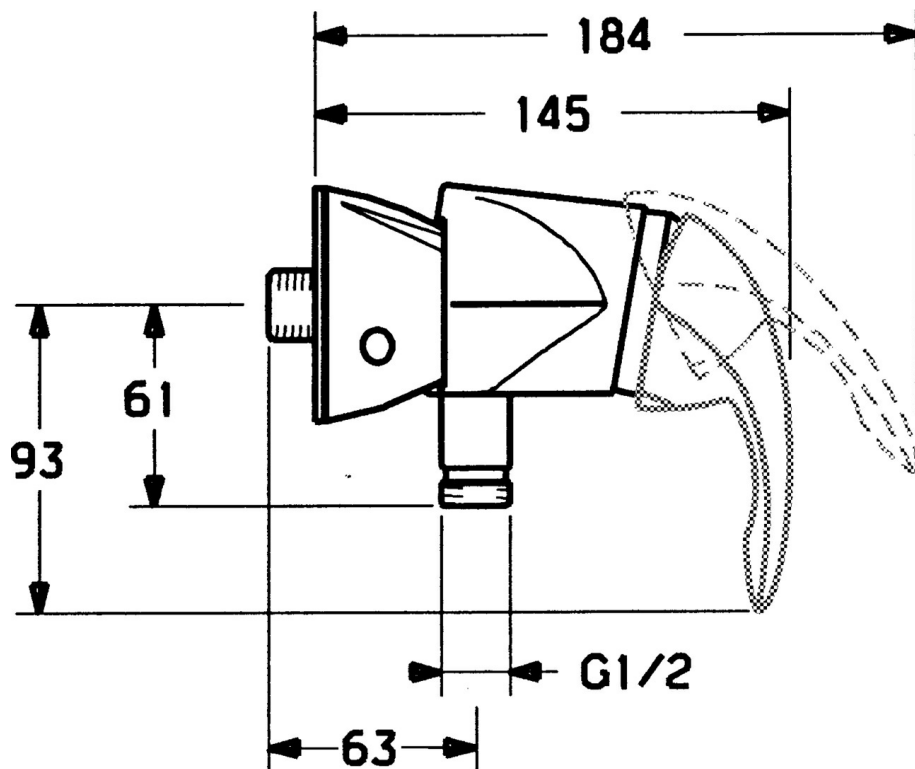

EAN: 4015474003965  
[static.hansa.com/55670100](http://static.hansa.com/55670100)

- Řešení pro sprchy
- Jednopáková
- Montáž na zeď
- Chrom
- Jedna ovládací páka / rukojeť, Páka se symboly teplé a studené vody
- Zpětný ventil (-y)
- zabezpečeno proti zpětnému toku při použití v domácnosti (podle DIN EN 1717)

### SP55670100

|      | Název                          | Kód       |
|------|--------------------------------|-----------|
| 1    | Páka Ukončeno                  | 599055881 |
| 1.1  | Šroub, M5x8, SW2.5             | 59904755  |
| 1.2  | Kluzné pouzdro (osazené)       | 59904778  |
| 1.3  | Záslepka Ukončeno              | 59911785  |
| 1.4  | Záslepka Ukončeno              | 59911786  |
| 2    | Krytka                         | 59906563  |
| 2    | Krytka Chrom/saténová Ukončeno | 59906564  |
| 2.2  | Upevňovací objímka             | 59906695  |
| 3    | Oční šroub, M50x1, SW45        | 59904775  |
| 4    | Kartuše, 4.8 eco               | 59904601  |
| 4.1  | Hot water limiter              | 59904759  |
| 5.1  | Zpětný ventil                  | 59905714  |
| 5.2  | Šroub, M8x8                    | 59906104  |
| 5.3  | Závit bradavky, G1/2xM18x1     | 59911384  |
| 5.4  | Připojovací šroubení Ukončeno  | 59911797  |
| 6.1  | Kryt příruby Ukončeno          | 59911473  |
| 6.2  | Plug Ukončeno                  | 59911480  |
| 6.3  | Adaptér Ukončeno               | 59911486  |
| 6.4  | O-kroužek, 25.07x2.62          | 59911479  |
| 6.5  | Přistoupení, G1/2              | 59911491  |
| N.I. | Těsnění, 52x63x5 Ukončeno      | 59911798  |