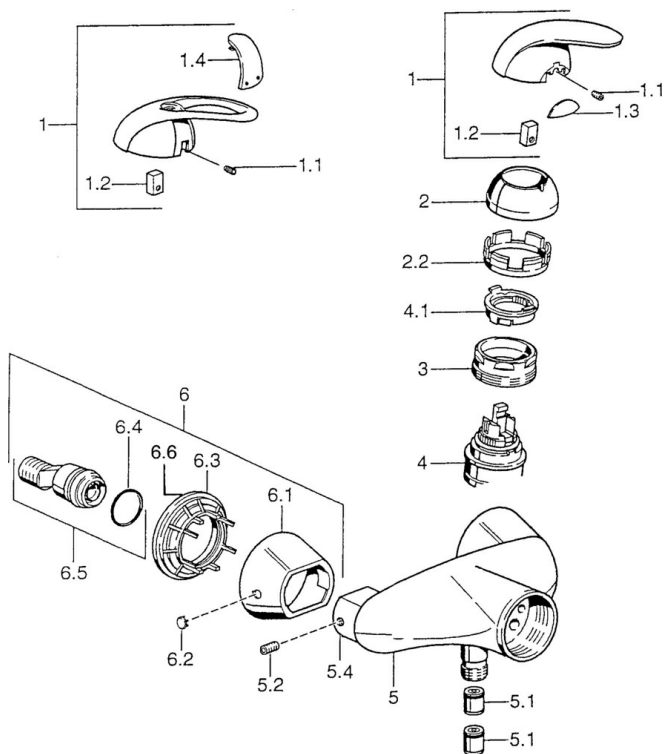

EAN: 4015474003965  
[static.hansa.com/55670100](http://static.hansa.com/55670100)

- Řešení pro sprchy
- Jednopáková
- Montáž na zeď
- Chrom
- Jedna ovládací páka / rukojeť, Páka se symboly teplé a studené vody
- Zpětný ventil (-y)
- zabezpečeno proti zpětnému toku při použití v domácnosti (podle DIN EN 1717)

### SP55670100

|      | Název                          | Kód       |
|------|--------------------------------|-----------|
| 1    | Páka Ukončeno                  | 599055881 |
| 1.1  | Šroub, M5x8, SW2.5             | 59904755  |
| 1.2  | Kluzné pouzdro (osazené)       | 59904778  |
| 1.3  | Záslepka Ukončeno              | 59911785  |
| 1.4  | Záslepka Ukončeno              | 59911786  |
| 2    | Krytka                         | 59906563  |
| 2    | Krytka Chrom/saténová Ukončeno | 59906564  |
| 2.2  | Upevňovací objímka             | 59906695  |
| 3    | Oční šroub, M50x1, SW45        | 59904775  |
| 4    | Kartuše, 4.8 eco               | 59904601  |
| 4.1  | Hot water limiter              | 59904759  |
| 5.1  | Zpětný ventil                  | 59905714  |
| 5.2  | Šroub, M8x8                    | 59906104  |
| 5.3  | Závit bradavky, G1/2xM18x1     | 59911384  |
| 5.4  | Připojovací šroubení Ukončeno  | 59911797  |
| 6.1  | Kryt příruby Ukončeno          | 59911473  |
| 6.2  | Plug Ukončeno                  | 59911480  |
| 6.3  | Adaptér Ukončeno               | 59911486  |
| 6.4  | O-kroužek, 25.07x2.62          | 59911479  |
| 6.5  | Přistoupení, G1/2              | 59911491  |
| N.I. | Těsnění, 52x63x5 Ukončeno      | 59911798  |